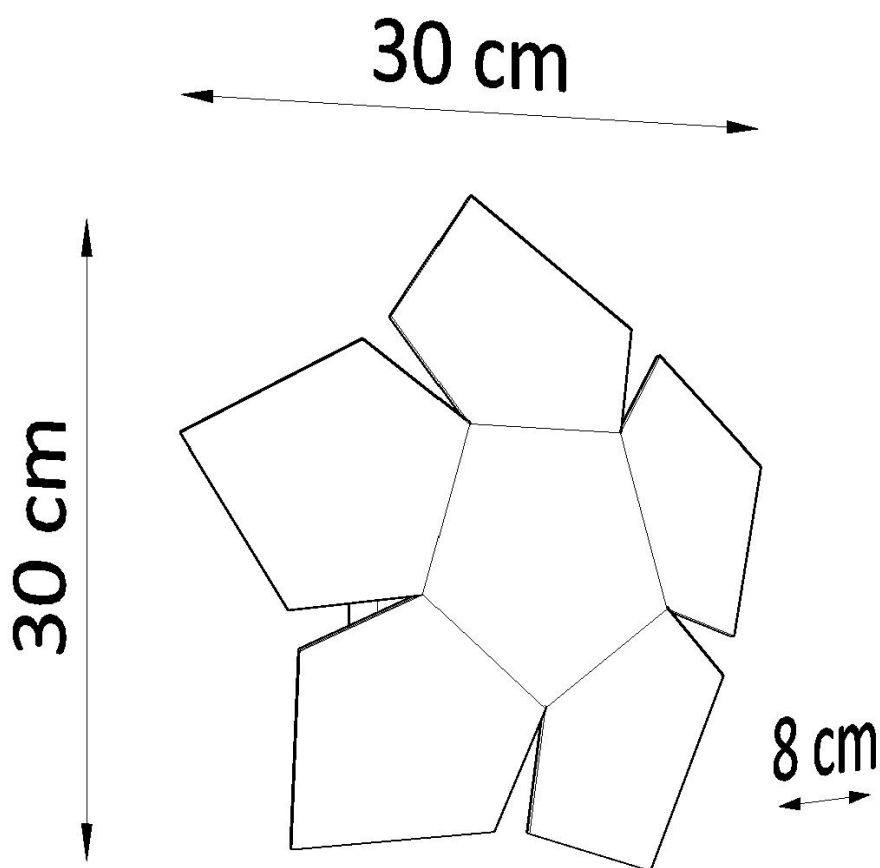

ESQUEMA DE INSTALACIÓN