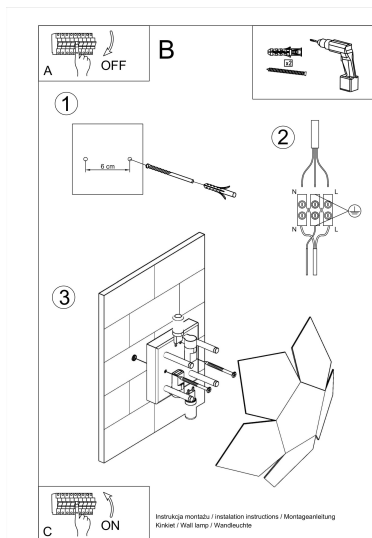

Ficha técnica

Aplique de pared PENTA blanco, G9

LEDBOX®

AVISO

Datos sujetos a cambios sin aviso. Excepto errores y omisiones. Asegúrese de utilizar el archivo más reciente posible.