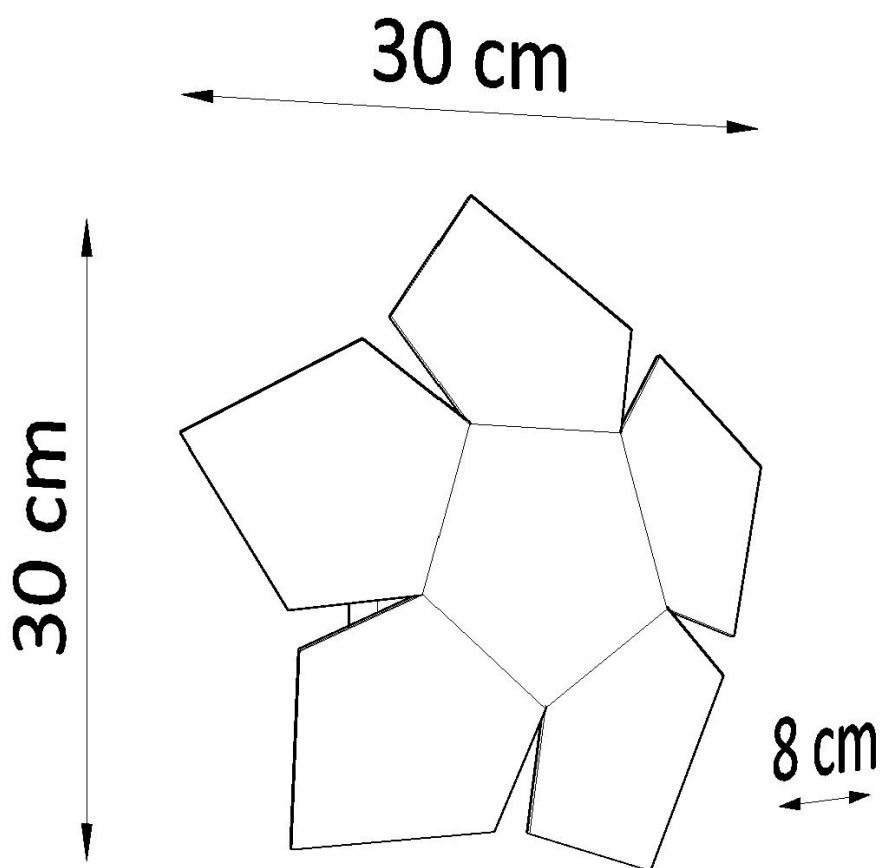

Aplique de pared PENTA blanco, G9

ESPECIFICACIONES

Puntos de Luz	2
Alimentación	AC220V
Casquillo	G9
Otros	Housing
Color	blanco
Interior-exterior	Interior
Protección IP	IP20
Estilo	moderno
Estancia	salon

Referencia

LD2020994

Dimensiones del producto

300x300x80mm

Dimensiones del packaging

26x26x15cm

DETALLES

Gracias a este aplique, puede introducir fácilmente un poco de sutil elegancia en el interior. Vale la pena llevarse a cabo con las últimas tendencias y inspiraciones geométricas. La forma extraordinaria de la lámpara, que se asemeja a una construcción basada en Pentágono, asegura su carácter decorativo. El aplique es perfecto como la adición original a la sala de estar, el dormitorio o el pasillo.

Bombilla: G9, 2x40W, 50Hz, 220V, IP20

Bombilla no incluida.

Dimensiones: 30/30/8 cm.

Material: Acero

Color blanco

ESQUEMA DE INSTALACIÓN

GALERIA

Ficha técnica