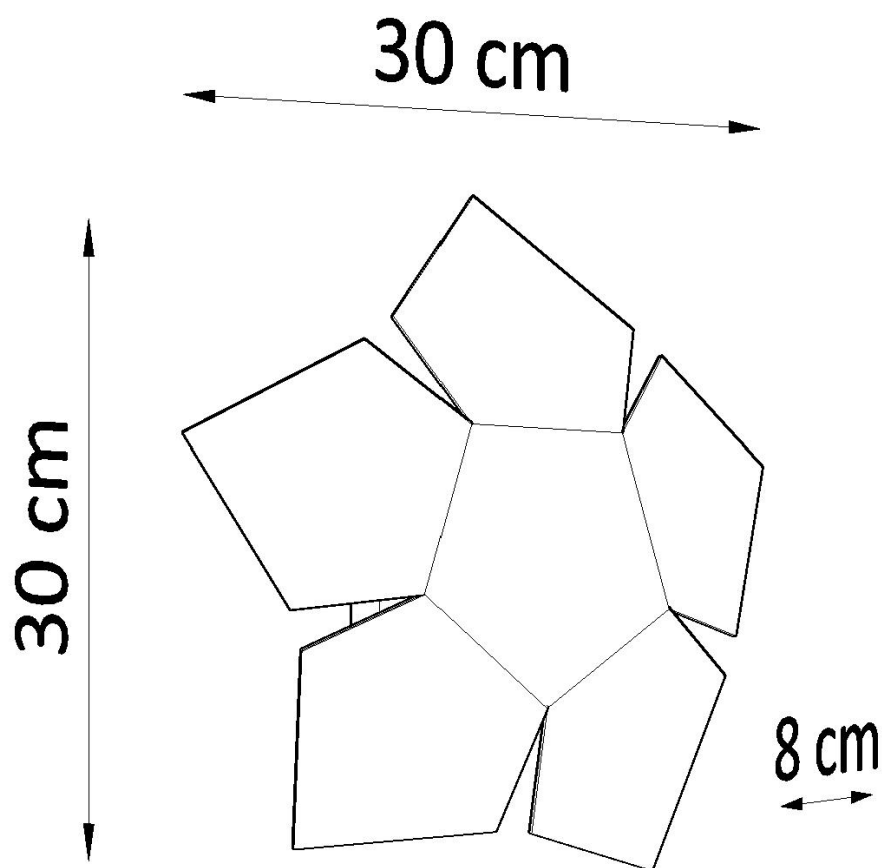

Aplique de pared PENTA blanco, G9

ESPECIFICACIONES

Puntos de Luz	2
Alimentación	AC220V
Casquillo	G9
Otros	Housing
Color	blanco
Interior-externo	Interior
Protección IP	IP20
Estilo	moderno
Estancia	salon

Referencia

LD2020994

Dimensiones del producto

300x300x80mm

Dimensiones del packaging

26x26x15cm

DETALLES

Gracias a este aplique, puede introducir fácilmente un poco de sutil elegancia en el interior. Vale la pena llevarse a cabo con las últimas tendencias y inspiraciones geométricas. La forma extraordinaria de la lámpara, que se asemeja a una construcción basada en Pentágono, asegura su carácter decorativo. El aplique es perfecto como la adición original a la sala de estar, el dormitorio o el pasillo.

Bombilla: G9, 2x40W, 50Hz, 220V, IP20

Bombilla no incluida.

Dimensiones: 30/30/8 cm.

Material: Acero

Color blanco

ESQUEMA DE INSTALACIÓN

GALERIA

Ficha técnica