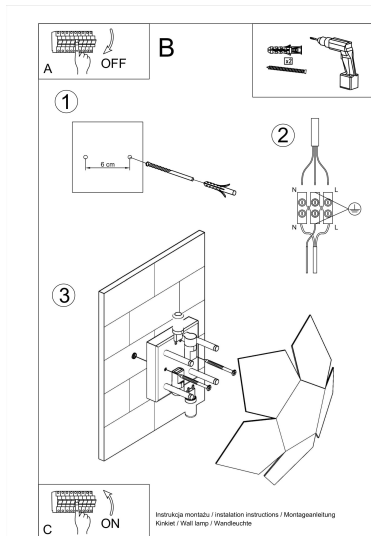

Ficha técnica

Aplique de pared PENTA blanco, G9

LEDBOX®

AVISO

Datos sujetos a cambios sin aviso. Excepto errores y omisiones. Asegúrese de utilizar el archivo más reciente posible.