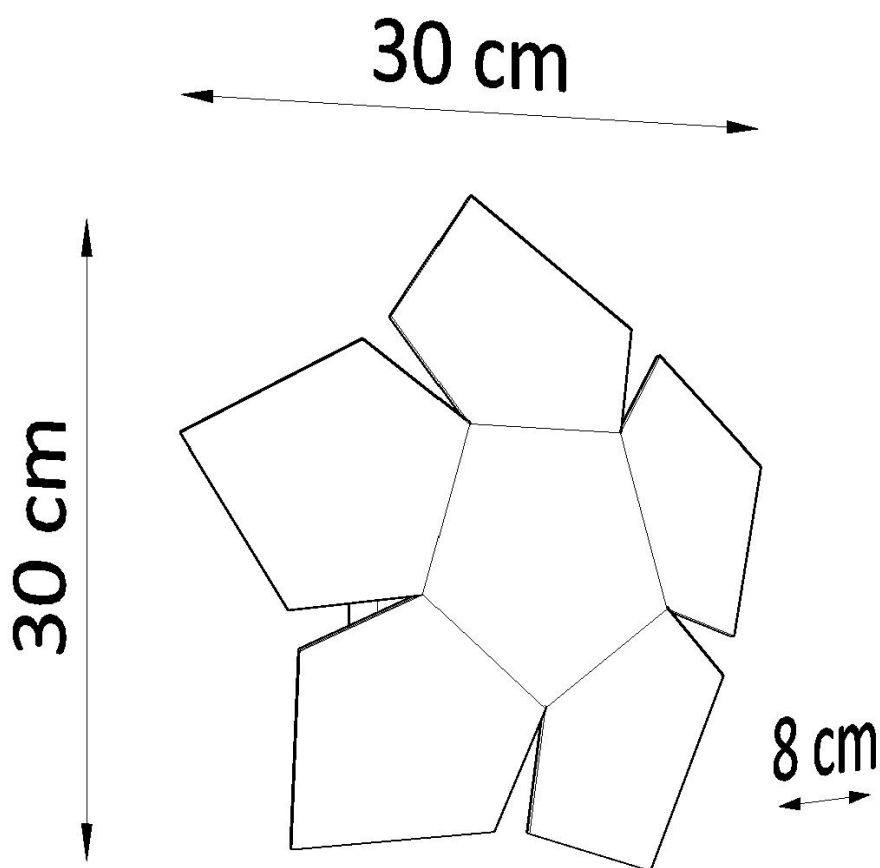

LD2020995

Dimensiones del producto

300x300x80mm

Dimensiones del packaging

26x26x15cm

DETALLES

Gracias a este aplique, puede introducir fácilmente un poco de sutil elegancia en el interior. Vale la pena llevarse a cabo con las últimas tendencias y inspiraciones geométricas. La forma extraordinaria de la lámpara, que se asemeja a una construcción basada en Pentágono, asegura su carácter decorativo. El aplique es perfecto como la adición original a la sala de estar, el dormitorio o el pasillo.

Bombilla: G9, 2x40W, 50Hz, 220V, IP20

Bombilla no incluida.

Dimensiones: 30/30/8 cm.

Material: Acero

De color negro

ESQUEMA DE INSTALACIÓN

GALERIA

Ficha técnica