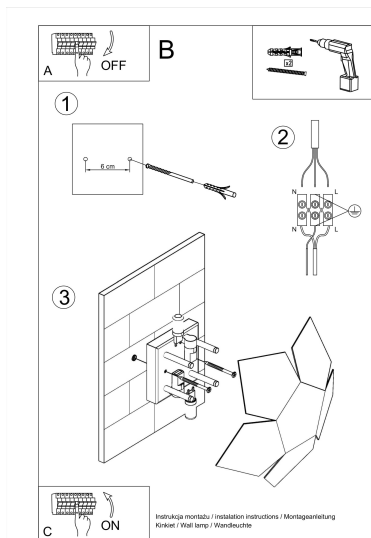

Ficha técnica

Aplique de pared PENTA negro, G9

LEDBOX®

AVISO

Datos sujetos a cambios sin aviso. Excepto errores y omisiones. Asegúrese de utilizar el archivo más reciente posible.