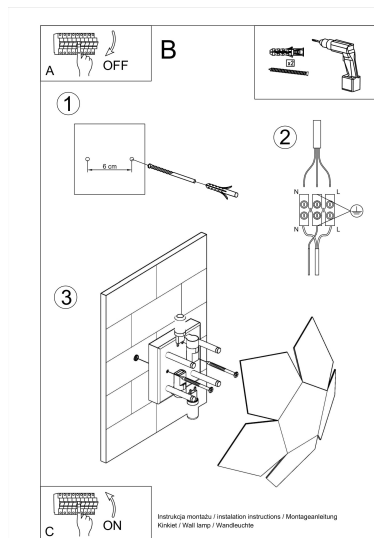

Ficha técnica

Aplique de pared PENTA negro, G9

LEDBOX®

AVISO

Datos sujetos a cambios sin aviso. Excepto errores y omisiones. Asegúrese de utilizar el archivo más reciente posible.