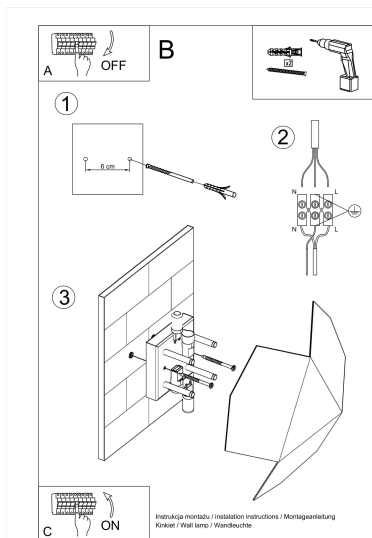

Ficha técnica

Aplique de pared TRES blanco, G9

LEDBOX®

AVISO

Datos sujetos a cambios sin aviso. Excepto errores y omisiones. Asegúrese de utilizar el archivo más reciente posible.