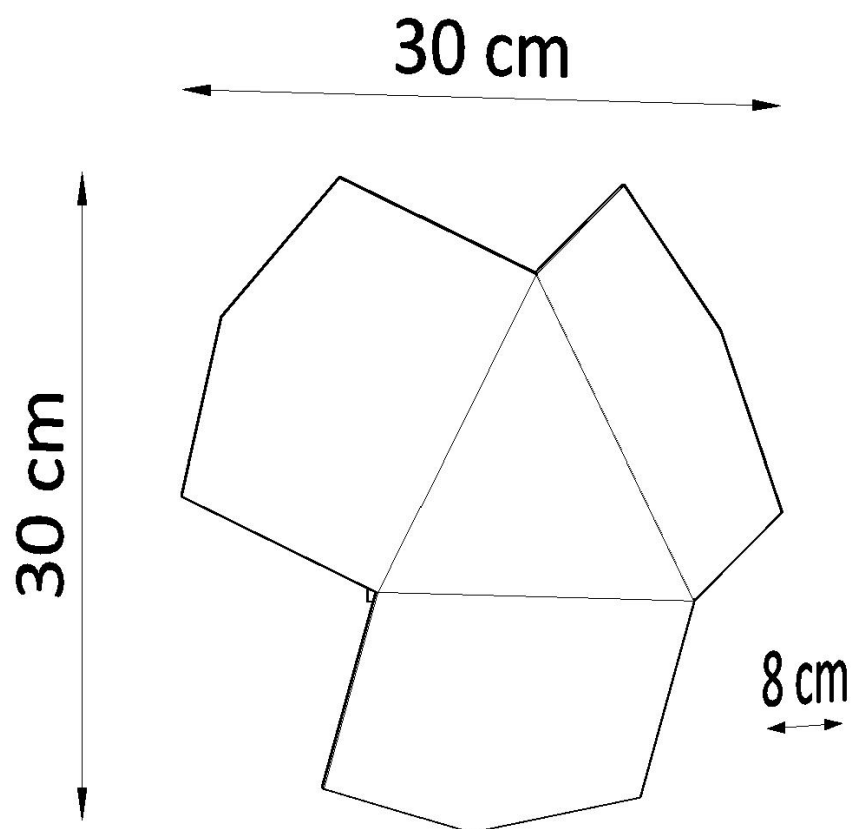

ESQUEMA DE INSTALACIÓN