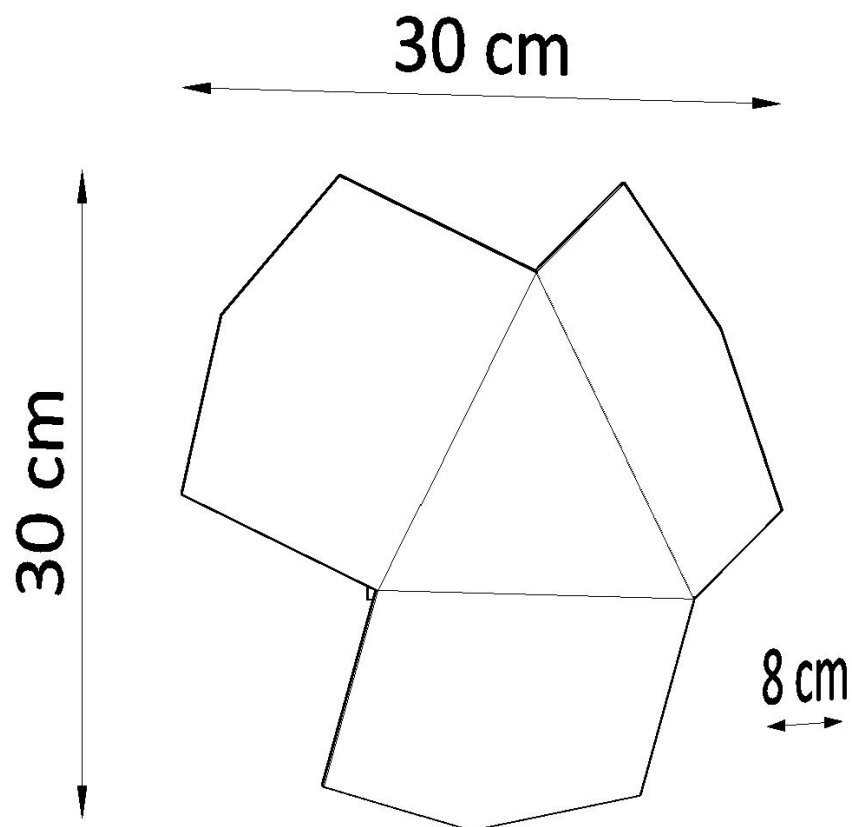

LD2020996

Dimensiones del producto

300x300x80mm

Dimensiones del packaging

26x26x15cm

DETALLES

Esta lámpara inusual presenta el diseño modernista. El escoco se adapta perfectamente a los interiores mantenidos en un estilo moderno, incluidos los arreglos escandinavos o loft. Ha sido Hecho de acero, por lo que la muy buena durabilidad es su fuerza adicional. La atención se atrae principalmente a su forma decorativa, gracias a la cual la lámpara puede ser una decoración original de la

sala de estar, el dormitorio o el pasillo.

Bombilla: G9, 2x40W, 50Hz, 220V, IP20

Bombilla no incluida.

Dimensiones: 30/30/8 cm.

Material: Acero

Color blanco

ESQUEMA DE INSTALACIÓN

GALERIA