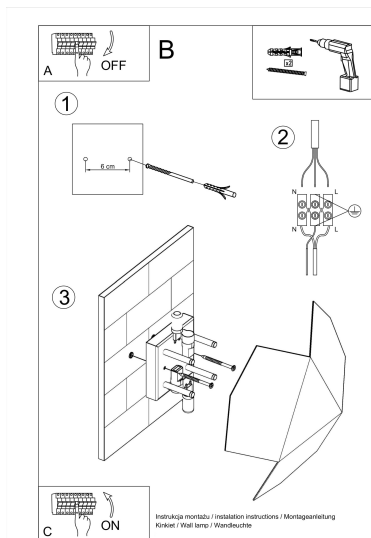

Ficha técnica

Aplique de pared TRES negro, G9

LEDBOX®

AVISO

Datos sujetos a cambios sin aviso. Excepto errores y omisiones. Asegúrese de utilizar el archivo más reciente posible.