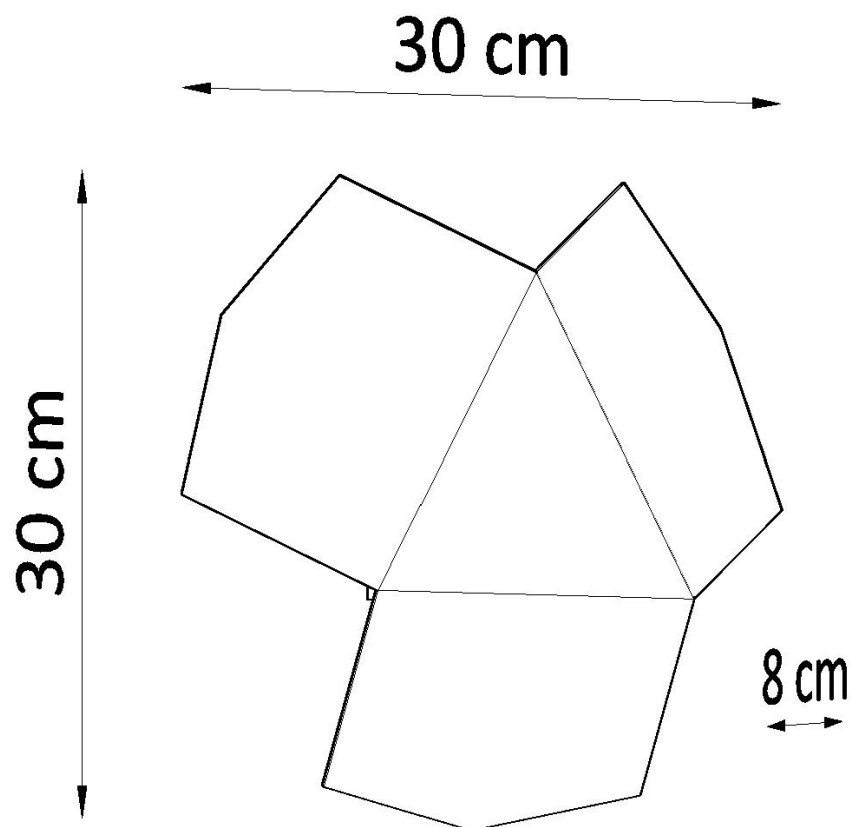

LD2020997

Dimensiones del producto

300x300x80mm

Dimensiones del packaging

26x26x15cm

DETALLES

Esta lámpara inusual presenta el diseño modernista. El escoco se adapta perfectamente a los interiores mantenidos en un estilo moderno, incluidos los arreglos escandinavos o loft. Ha sido Hecho de acero, por lo que la muy buena durabilidad es su fuerza adicional. La atención se atrae principalmente a su forma decorativa, gracias a la cual la lámpara puede ser una decoración original de la

sala de estar, el dormitorio o el pasillo.

Bombilla: G9, 2x40W, 50Hz, 220V, IP20

Bombilla no incluida.

Dimensiones: 30/30/8 cm.

Material: Acero

De color negro

ESQUEMA DE INSTALACIÓN

GALERIA