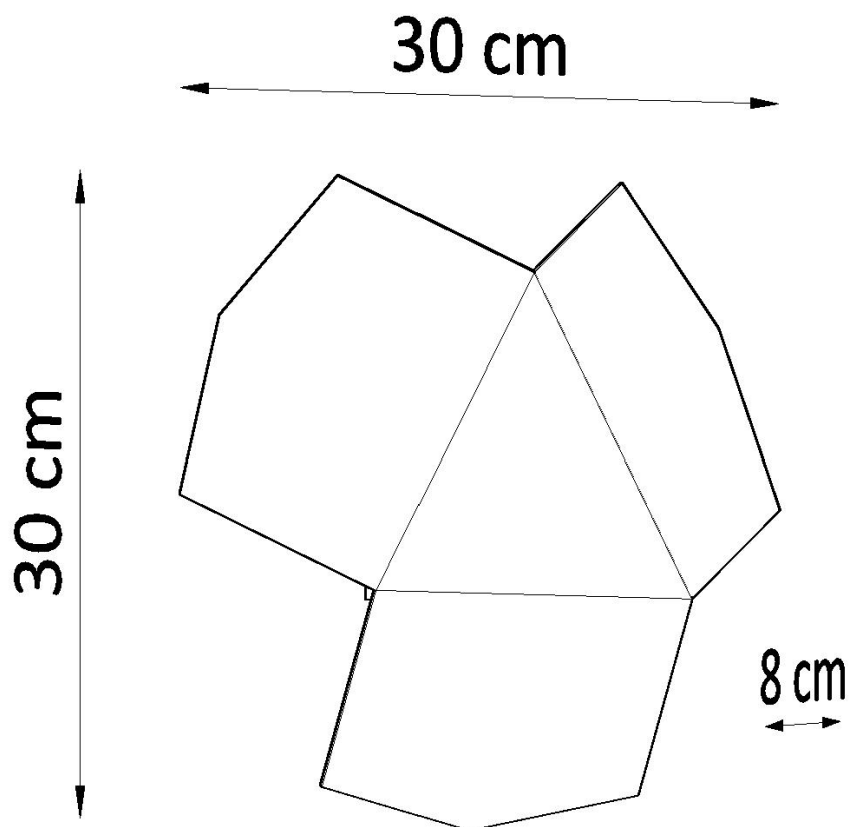

LD2020997

Dimensiones del producto

300x300x80mm

Dimensiones del packaging

26x26x15cm

DETALLES

Esta lámpara inusual presenta el diseño modernista. El escoco se adapta perfectamente a los interiores mantenidos en un estilo moderno, incluidos los arreglos escandinavos o loft. Ha sido Hecho de acero, por lo que la muy buena durabilidad es su fuerza adicional. La atención se atrae principalmente a su forma decorativa, gracias a la cual la lámpara puede ser una decoración original de la

sala de estar, el dormitorio o el pasillo.

Bombilla: G9, 2x40W, 50Hz, 220V, IP20

Bombilla no incluida.

Dimensiones: 30/30/8 cm.

Material: Acero

De color negro

ESQUEMA DE INSTALACIÓN

GALERIA