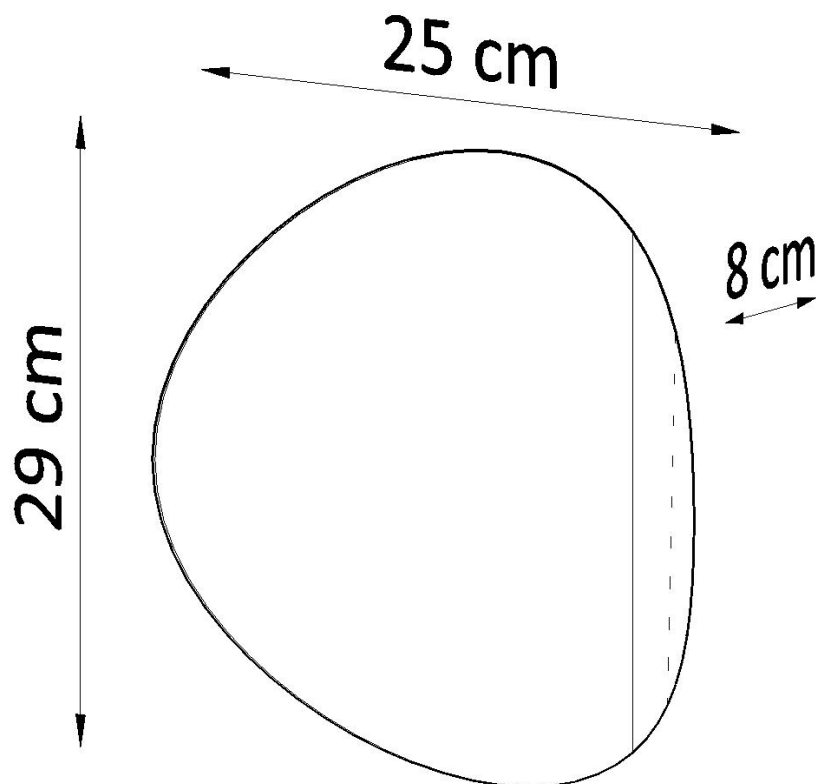

ESQUEMA DE INSTALACIÓN