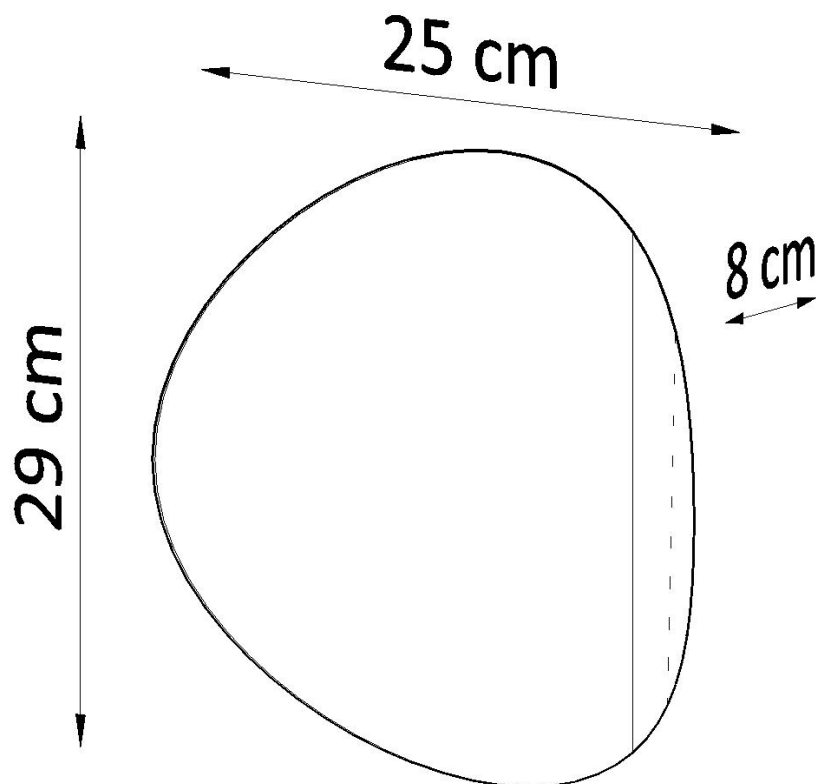

LD2020999

Dimensiones del producto

250x80x290mm

Dimensiones del packaging

27x10x31cm

DETALLES

¿Está buscando una lámpara de diseñador, pero minimalista para su interior? ¡Acabas de encontrarlo! Una forma redonda, irregular, la paleta de colores clásica y la simplicidad de la forma definen perfectamente los sentidos: una lámpara que puede complementar la decoración de varias habitaciones. Será un elemento decorativo interesante en un interior minimalista o de estilo escandinavo, pero también encontrará su lugar en un muro colorido. Tienes espacio para la experimentar! Nos gusta combinar la belleza con la funcionalidad, por lo que la

Dimensiones: 29/25/8 cm.

Material: Acero

Ficha técnica

Aplique de pared SENSES negro, G9

LEDBOX®

De color negro

ESQUEMA DE INSTALACIÓN

GALERIA