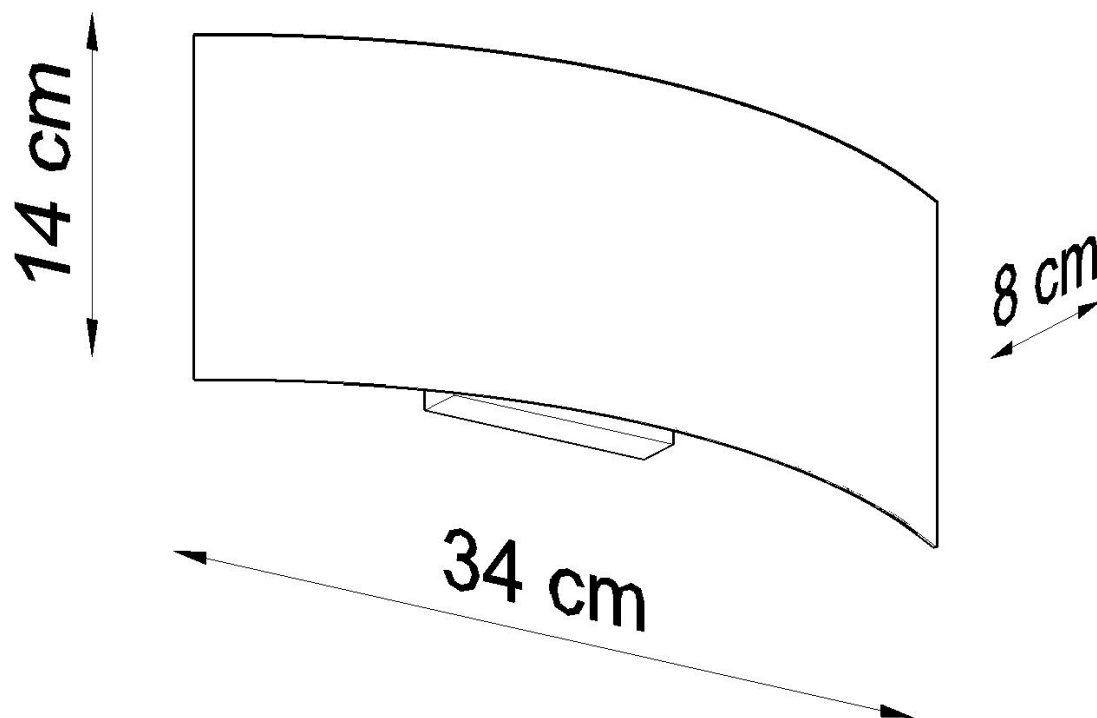

ESQUEMA DE INSTALACIÓN