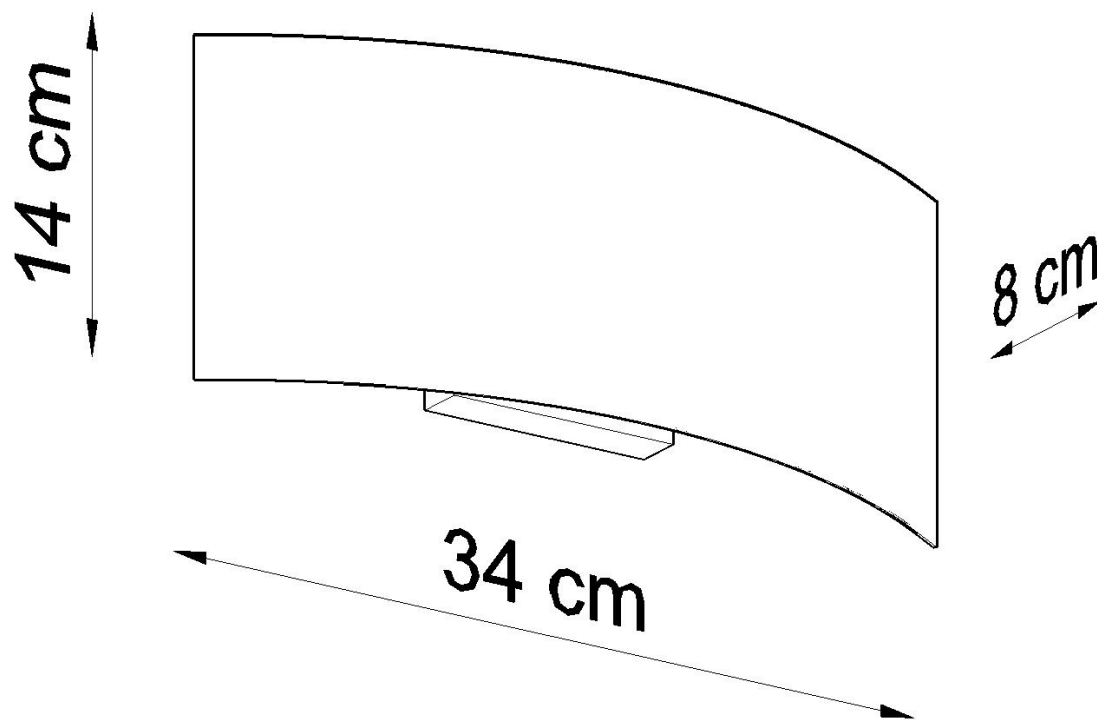

ESQUEMA DE INSTALACIÓN