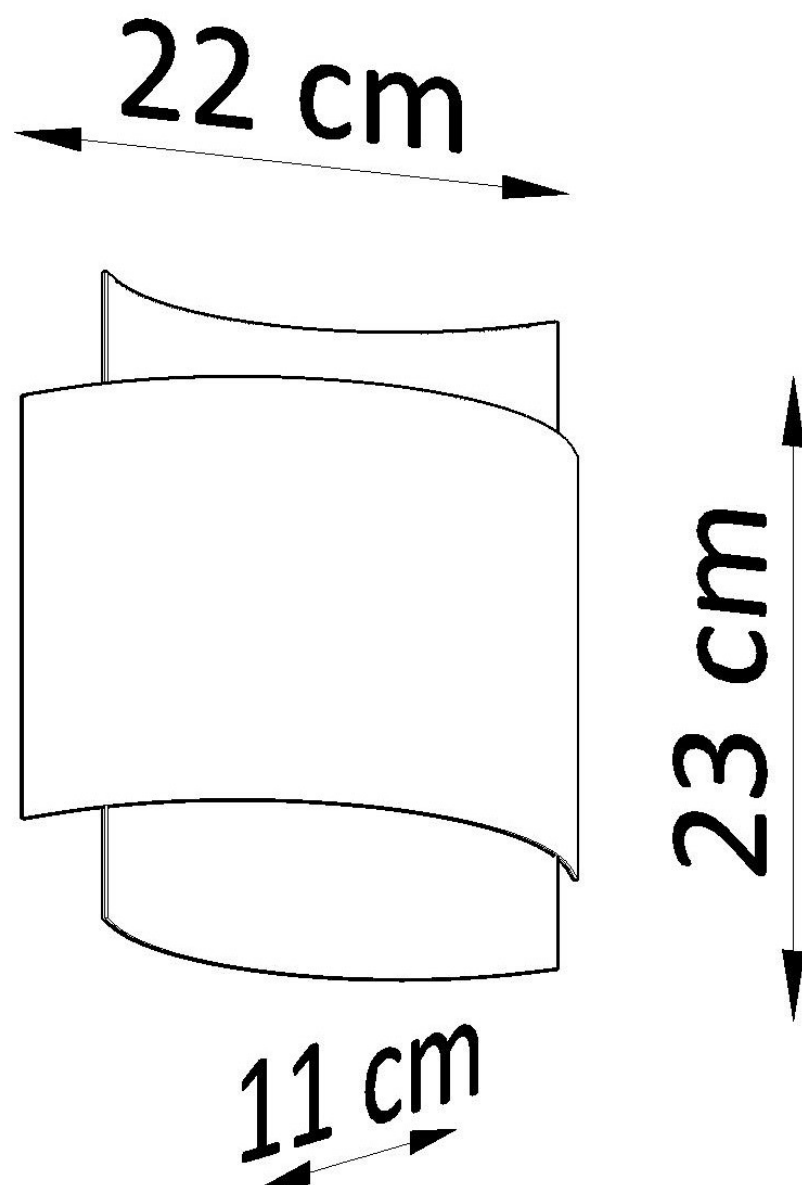

Ficha técnica

Aplicue de pared IMPACT blanco, G9

LEDBOX®