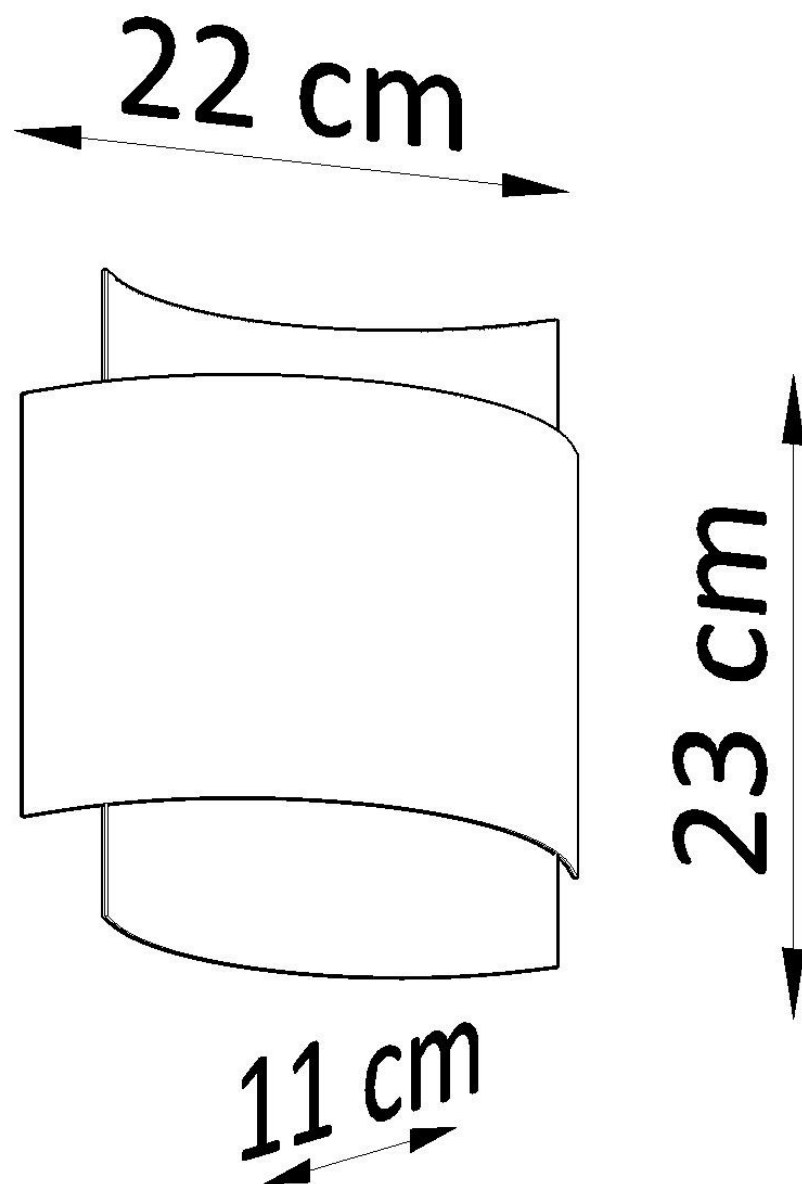

Ficha técnica

Aplique de pared IMPACT negro, G9

LEDBOX®