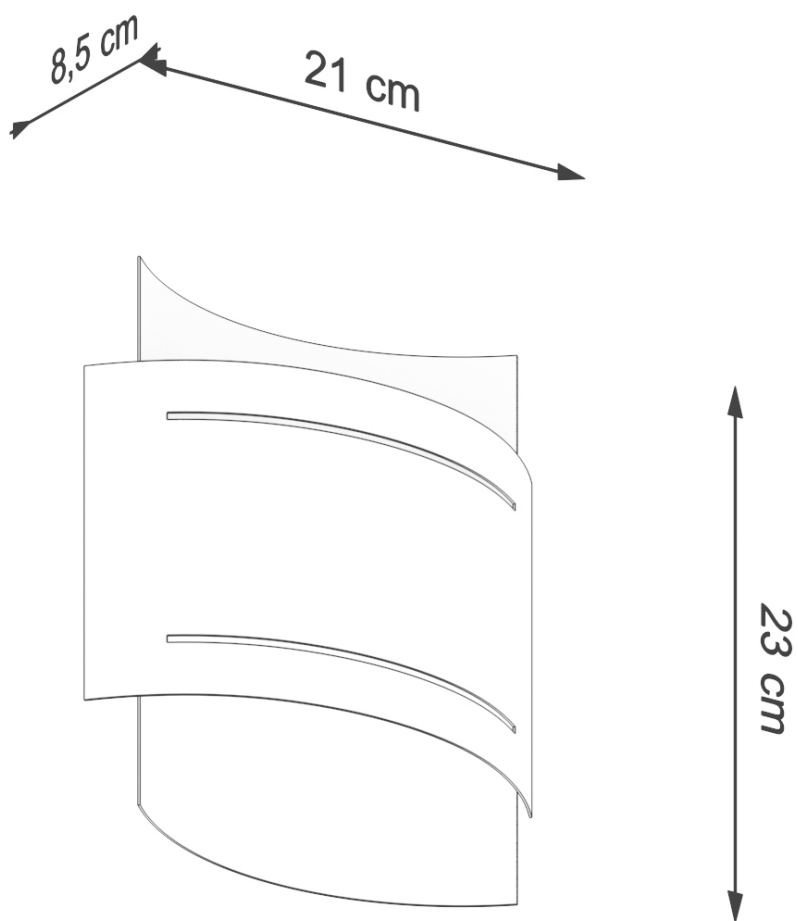

ESQUEMA DE INSTALACIÓN