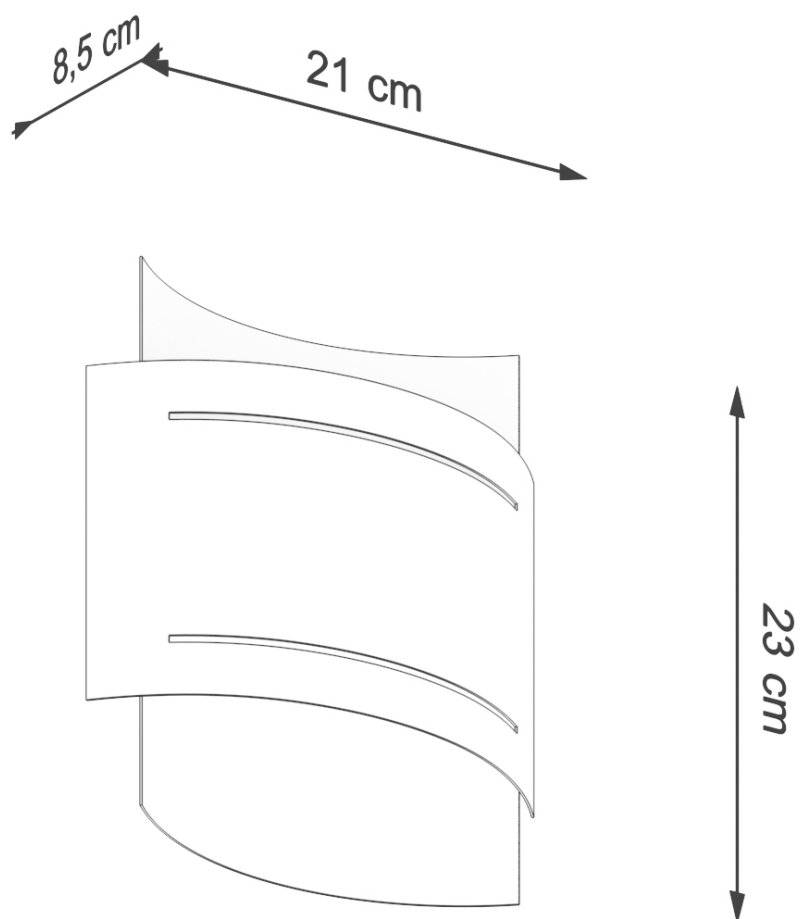

ESQUEMA DE INSTALACIÓN