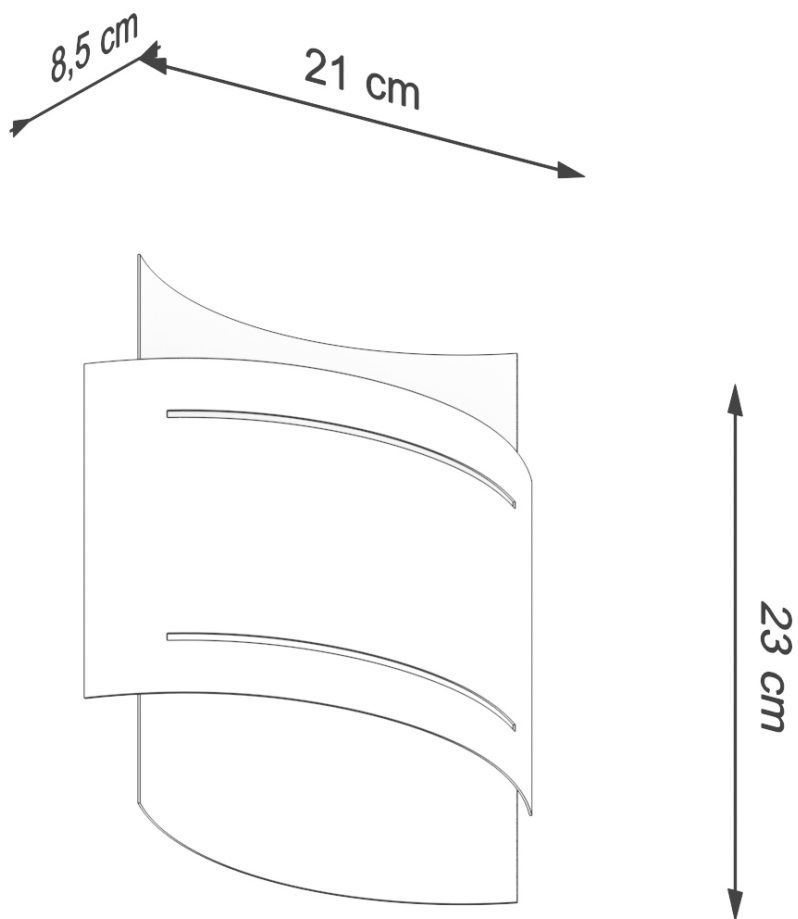

ESQUEMA DE INSTALACIÓN