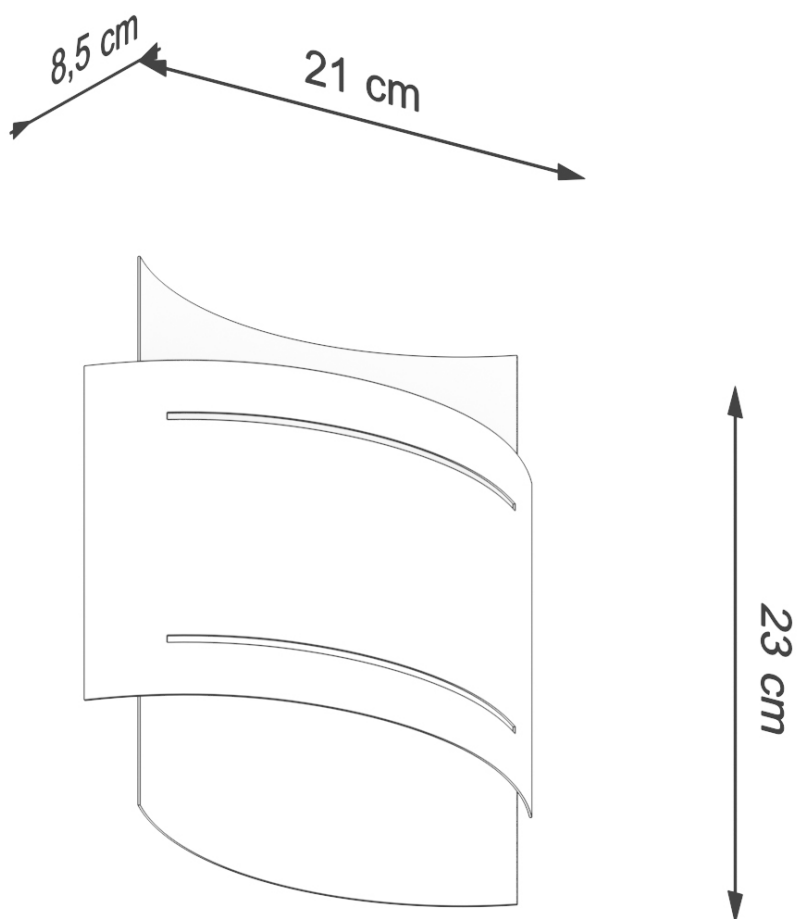

ESQUEMA DE INSTALACIÓN