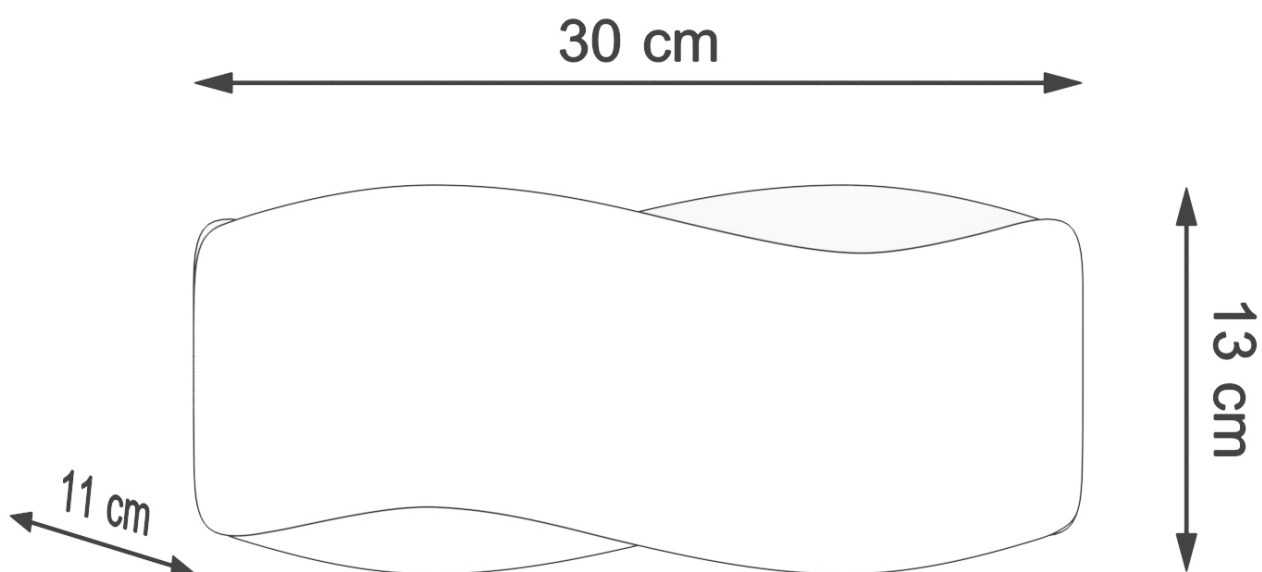

Referencia

LD2021006

Dimensiones del producto

300x110x130mm

Dimensiones del packaging

32x15x15cm

DETALLES

¿Estás buscando inspiración para iluminación de habitaciones? Tila viene al rescate! Este soporte de lámpara decorativa impresiona con su forma sutil, regular y una textura suave a primera vista. Sin embargo, su verdadera belleza se revela cuando la luz está encendida. Se extiende desde ambos lados, creando un increíble patrón decorativo en la pared, que complementa la decoración y brinda un ambiente único a la habitación. Gracias a sus colores universales, la lámpara de soporte TILA encajará en prácticamente cualquier interior. Puede

Dimensiones: 30/11/13 cm

Ficha técnica

Aplique de pared TILA 30 blanco, G9

LEDBOX®

Material: Acero

Color blanco

ESQUEMA DE INSTALACIÓN

GALERIA