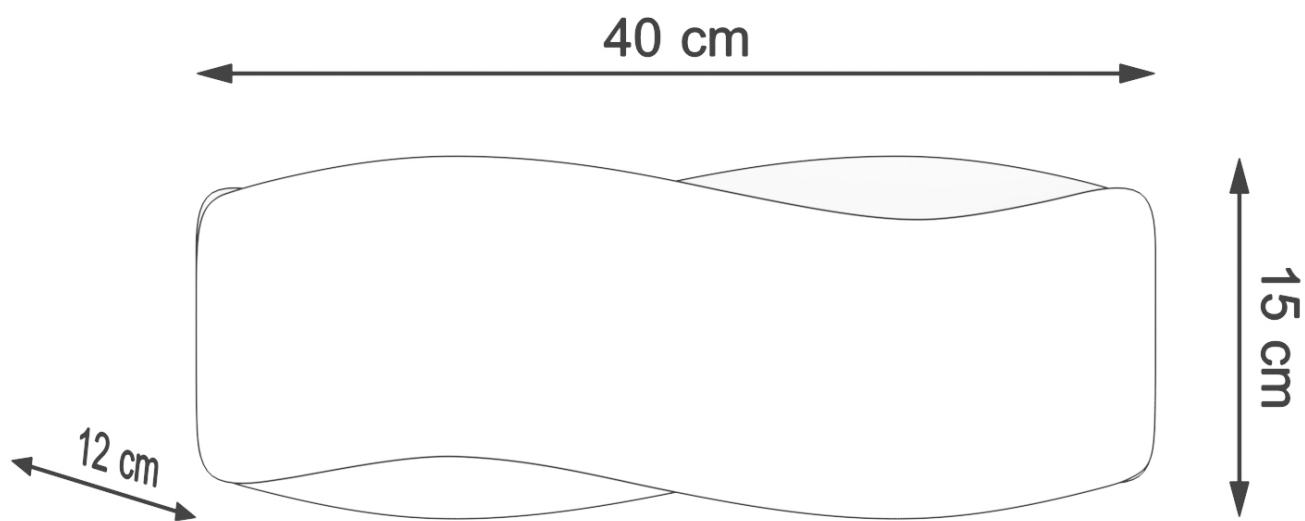

Ficha técnica

Aplique de pared TILA 40 blanco, G9

LEDBOX®

ESQUEMA DE INSTALACIÓN