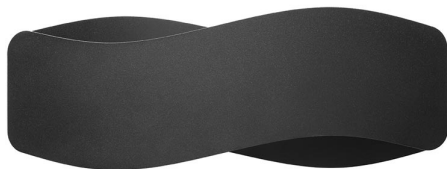

## Aplique de pared TILA 40 negro, G9

### ESPECIFICACIONES

Puntos de Luz	2
Alimentación	AC220V
Casquillo	G9
Otros	Housing
Color	negro
Interior-externo	Interior
Protección IP	IP20
Estilo	moderno
Estancia	salon

### DETALLES

¿Estás buscando inspiración para iluminación de habitaciones? Tila viene al rescate! Este soporte de lámpara decorativa impresiona con su forma sutil, regular y una textura suave a primera vista. Sin embargo, su verdadera belleza se revela cuando la luz está encendida. Se extiende desde ambos lados, creando un increíble patrón decorativo en la pared, que complementa la decoración y brinda un ambiente único a la habitación. Gracias a sus colores universales, la lámpara de soporte TILA encajará en prácticamente cualquier interior. Puede

Dimensiones: 40/12/15 cm.