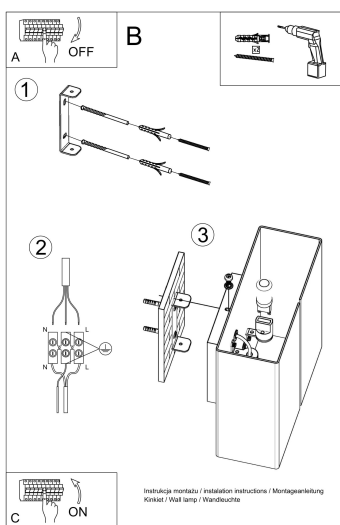

LD2021010

Dimensiones del producto

180x180x90mm

Dimensiones del packaging

26x26x15cm

DETALLES

Este aplique minimalista se ajusta a casi cualquier interior moderno. Iluminan perfectamente la habitación y gracias a sus simples formas, no interferirán con el diseño interior, solo complementan sutilmente. Estas lámparas están hechas de acero, que se utilizan tan ansiosamente en interiores minimalistas contemporáneos.

Bombilla: G9, 2x40W, 50Hz, 220V, IP20

Bombilla no incluida.

Dimensiones: 18/18/9 cm.

Material: Acero

Color blanco

ESQUEMA DE INSTALACIÓN

GALERIA

Ficha técnica

Aplique de pared LINEA, G9

LEDBOX®

AVISO

Datos sujetos a cambios sin aviso. Excepto errores y omisiones. Asegúrese de utilizar el archivo más reciente posible.