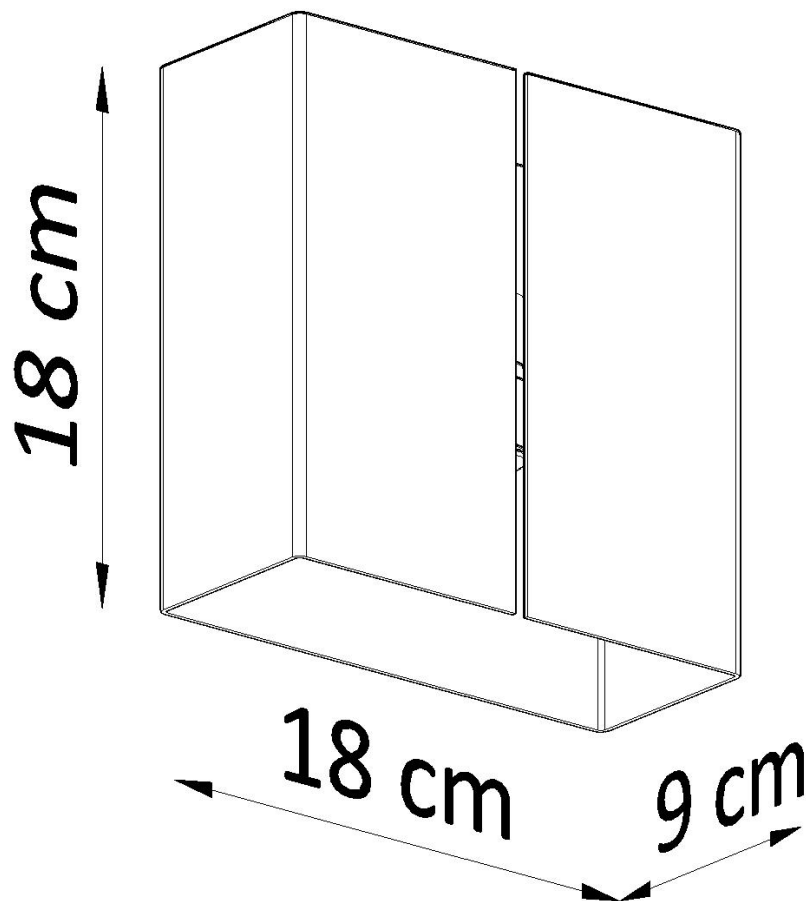

Aplique de pared LINEA, G9

ESPECIFICACIONES

Puntos de Luz	2
Alimentación	AC220V
Casquillo	G9
Otros	Housing
Color	blanco
Interior-externo	Interior
Protección IP	IP20
Estilo	moderno
Estancia	salon

Referencia

LD2021010

Dimensiones del producto

180x180x90mm

Dimensiones del packaging

26x26x15cm

DETALLES

Este aplique minimalista se ajusta a casi cualquier interior moderno. Iluminan perfectamente la habitación y gracias a sus simples formas, no interferirán con el diseño interior, solo complementan sutilmente. Estas lámparas están hechas de acero, que se utilizan tan ansiosamente en interiores minimalistas contemporáneos.

Bombilla: G9, 2x40W, 50Hz, 220V, IP20

Bombilla no incluida.

Dimensiones: 18/18/9 cm.

Material: Acero

Color blanco

ESQUEMA DE INSTALACIÓN

GALERIA

Ficha técnica