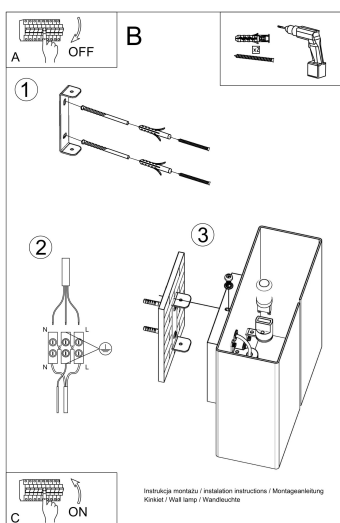

LD2021010

Dimensiones del producto

180x180x90mm

Dimensiones del packaging

26x26x15cm

DETALLES

Este aplique minimalista se ajusta a casi cualquier interior moderno. Iluminan perfectamente la habitación y gracias a sus simples formas, no interferirán con el diseño interior, solo complementan sutilmente. Estas lámparas están hechas de acero, que se utilizan tan ansiosamente en interiores minimalistas contemporáneos.

Bombilla: G9, 2x40W, 50Hz, 220V, IP20

Bombilla no incluida.

Dimensiones: 18/18/9 cm.

Material: Acero

Color blanco

ESQUEMA DE INSTALACIÓN

GALERIA

Ficha técnica

Aplique de pared LINEA, G9

LEDBOX®

AVISO

Datos sujetos a cambios sin aviso. Excepto errores y omisiones. Asegúrese de utilizar el archivo más reciente posible.