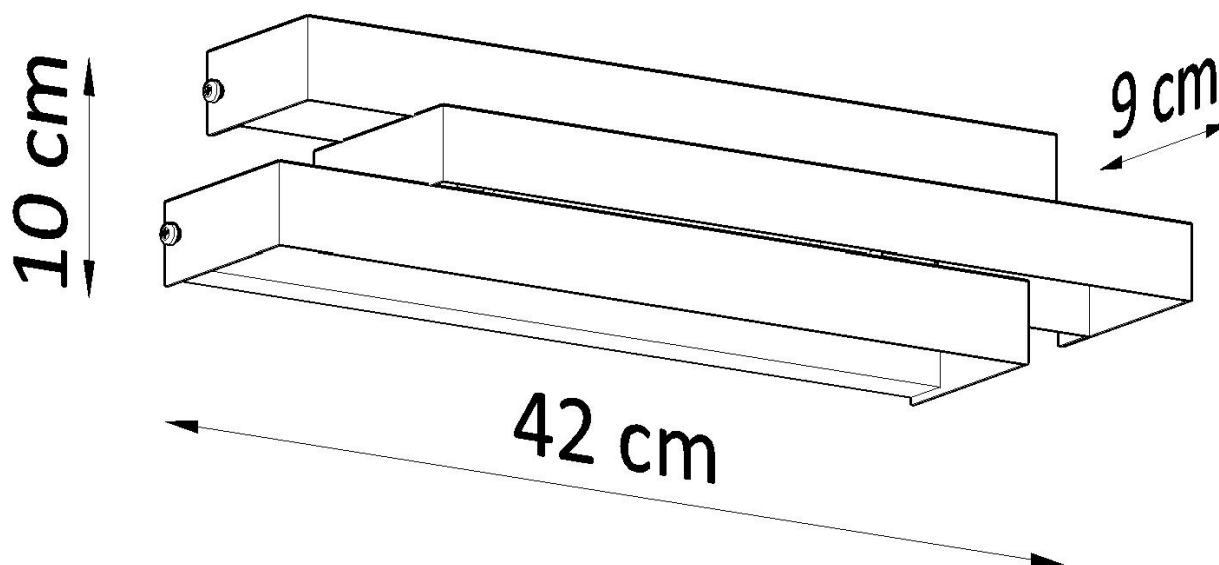

LD2021011

Dimensiones del producto

420x90x100mm

Dimensiones del packaging

46x17x12cm

DETALLES

Estos apliques longitudinales con una estructura de triple acero son una excelente opción para los interiores en los que dominan la simplicidad y las formas geométricas. Quedan mejor en las habitaciones donde se espera que la iluminación sea bastante delicada, no fuerte. La mayor ventaja de estas lámparas es un diseño simple, pero no convencional. Su función utilitaria no significa que no puedan ser decoraciones interesantes. No hay un solo

propósito para estos escondidos, también se adaptan a casi cualquier habitación.

Bombilla: G9, 2x40W, 50Hz, 220V, IP20

Bombilla no incluida.

Dimensiones: 42/9/10 cm.

Material: Acero

Color blanco

ESQUEMA DE INSTALACIÓN