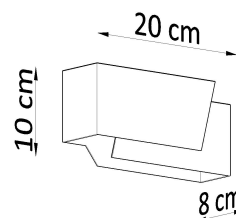

GALERIA

AVISO

Datos sujetos a cambios sin aviso. Excepto errores y omisiones. Asegúrese de utilizar el archivo más