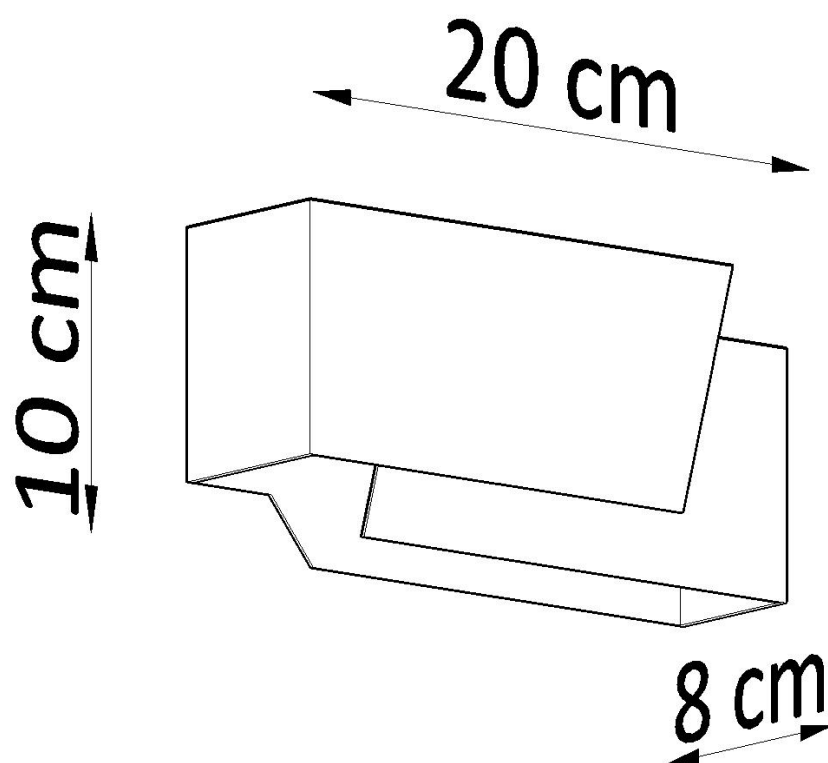

LD2021012

Dimensiones del producto

200x80x100mm

Dimensiones del packaging

31x17x12cm

DETALLES

Esta luz de pared será amada por los fanáticos de las formas y figuras geométricas. La nueva forma moderna cumplirá con los requisitos del diseño moderno. La forma minimalista de esta lámpara se mezcló con formas simples. Gracias a eso, logramos diseñar una lámpara, que será una adición elegante a la convención moderna. Este detalle estético y funcional es la forma perfecta de introducir el

diseño un poco de lujo.

Bombilla: G9, 1x40W, 50Hz, 220V, IP20

Bombilla no incluida.

Dimensiones: 20/8/10 cm.

Material: Acero

Color blanco

ESQUEMA DE INSTALACIÓN

GALERIA