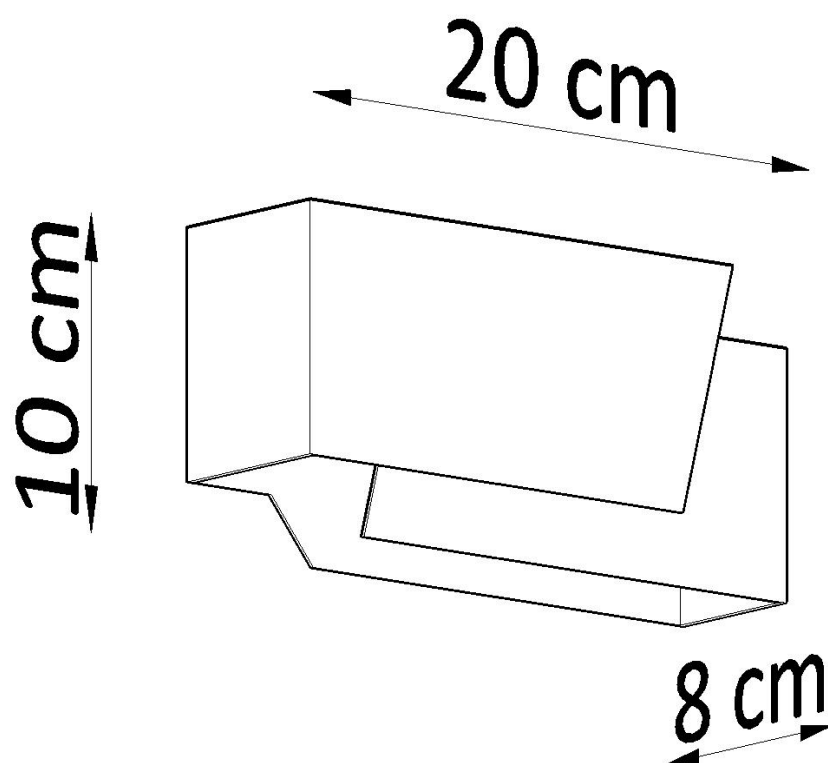

ESQUEMA DE INSTALACIÓN