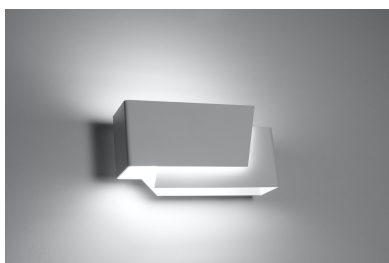

Aplique de pared PIEGARE, G9

ESPECIFICACIONES

Puntos de Luz	1
Alimentación	AC220V
Casquillo	G9
Otros	Housing
Color	blanco
Interior-externo	Interior
Protección IP	IP20
Estilo	moderno
Estancia	salon

Referencia

LD2021012

Dimensiones del producto

200x80x100mm

Dimensiones del packaging

31x17x12cm

DETALLES

Esta luz de pared será amada por los fanáticos de las formas y figuras geométricas. La nueva forma moderna cumplirá con los requisitos del diseño moderno. La forma minimalista de esta lámpara se mezcló con formas simples. Gracias a eso, logramos diseñar una lámpara, que será una adición elegante a la convención moderna. Este detalle estético y funcional es la forma perfecta de introducir el

diseño un poco de lujo.

Bombilla: G9, 1x40W, 50Hz, 220V, IP20

Bombilla no incluida.

Dimensiones: 20/8/10 cm.

Material: Acero

Color blanco

ESQUEMA DE INSTALACIÓN

GALERIA