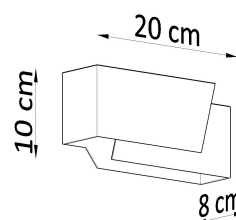

LD2021012

Dimensiones del producto

200x80x100mm

Dimensiones del packaging

31x17x12cm

DETALLES

Esta luz de pared será amada por los fanáticos de las formas y figuras geométricas. La nueva forma moderna cumplirá con los requisitos del diseño moderno. La forma minimalista de esta lámpara se mezcló con formas simples. Gracias a eso, logramos diseñar una lámpara, que será una adición elegante a la convención moderna. Este detalle estético y funcional es la forma perfecta de introducir el

diseño un poco de lujo.

Bombilla: G9, 1x40W, 50Hz, 220V, IP20

Bombilla no incluida.

Dimensiones: 20/8/10 cm.

Material: Acero

Color blanco

ESQUEMA DE INSTALACIÓN

GALERIA