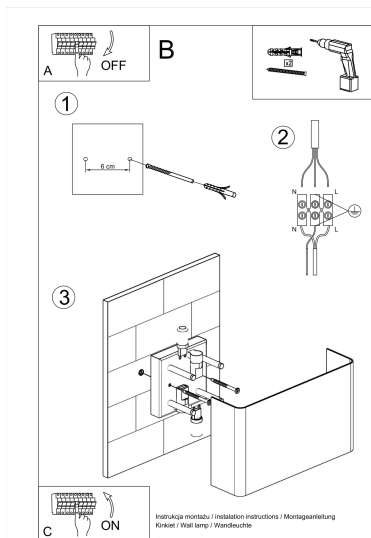

LD2021013

Dimensiones del producto

250x70x150mm

Dimensiones del packaging

31x17x12cm

DETALLES

Propuesta perfecta para las personas que buscan aplique de pared efectivas en un interior moderno. La forma específica de la pantalla garantiza una muy buena iluminación del espacio, y en términos de estética, su ventaja adicional es la forma inspirada en un diseño geométrico. La luz de la pared está hecha de acero, lo que garantiza una durabilidad satisfactoria. También vale la pena prestar atención a los colores: la lámpara se

mantiene en un tono blanco universal y es perfecto para los diseños interiores más de moda.

Bombilla: G9, 2x40W, 50Hz, 220V, IP20

Bombilla no incluida.

Dimensiones: 25/7/15 cm.

Material: Acero

Color blanco

ESQUEMA DE INSTALACIÓN

GALERIA

AVISO

Datos sujetos a cambios sin aviso. Excepto errores y omisiones. Asegúrese de utilizar el archivo más reciente posible.