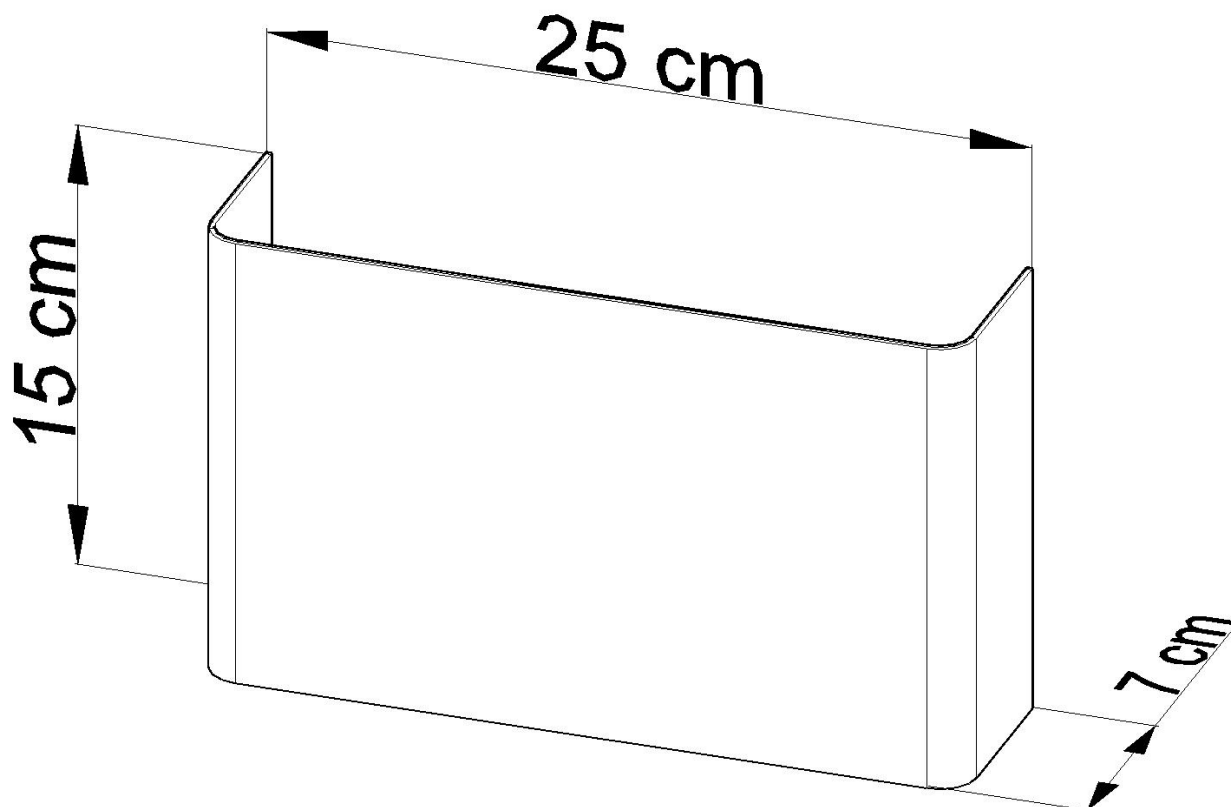

ESQUEMA DE INSTALACIÓN