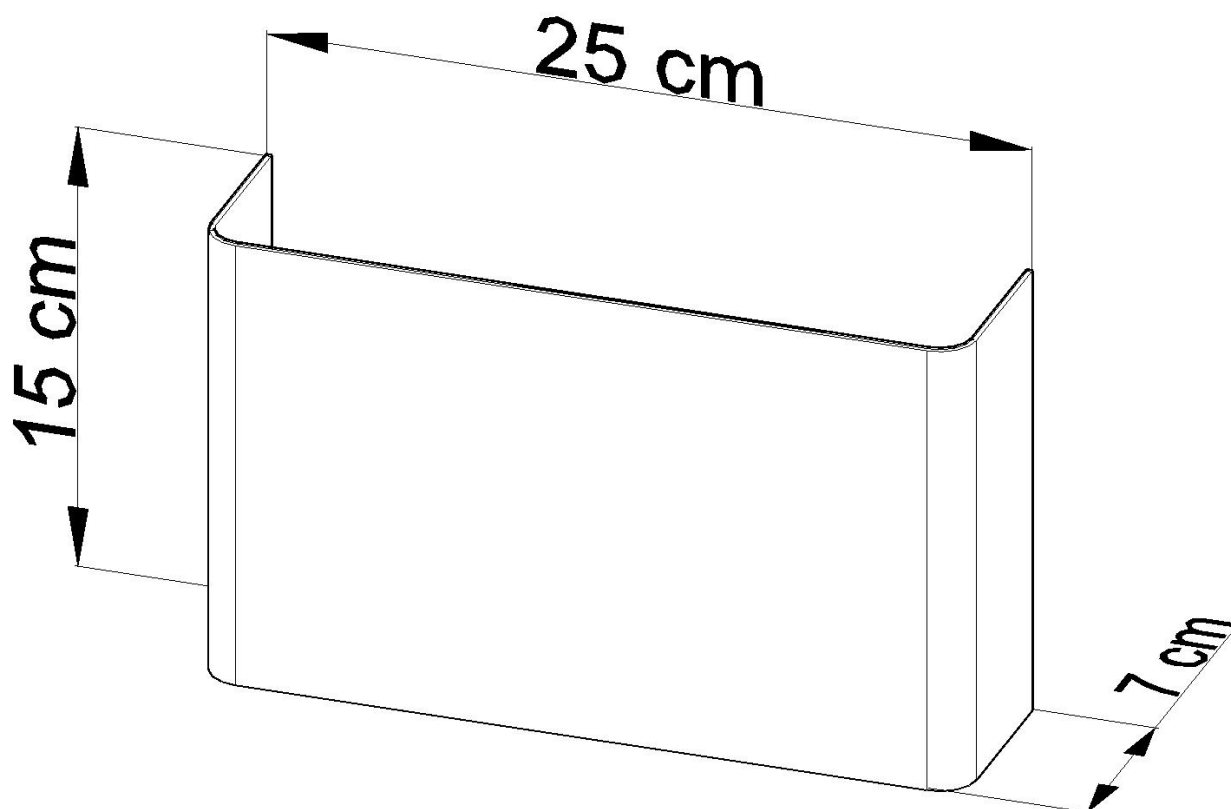

ESQUEMA DE INSTALACIÓN