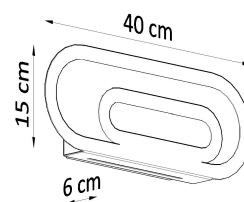

Ficha técnica

Aplique de pared SACCON blanco, G9

LEDBOX®

AVISO

Datos sujetos a cambios sin aviso. Excepto errores y omisiones. Asegúrese de utilizar el archivo más reciente posible.