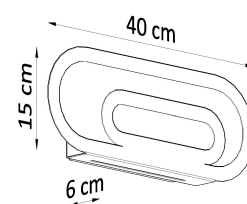

Ficha técnica

Aplique de pared SACCON blanco, G9

LEDBOX®

AVISO

Datos sujetos a cambios sin aviso. Excepto errores y omisiones. Asegúrese de utilizar el archivo más reciente posible.