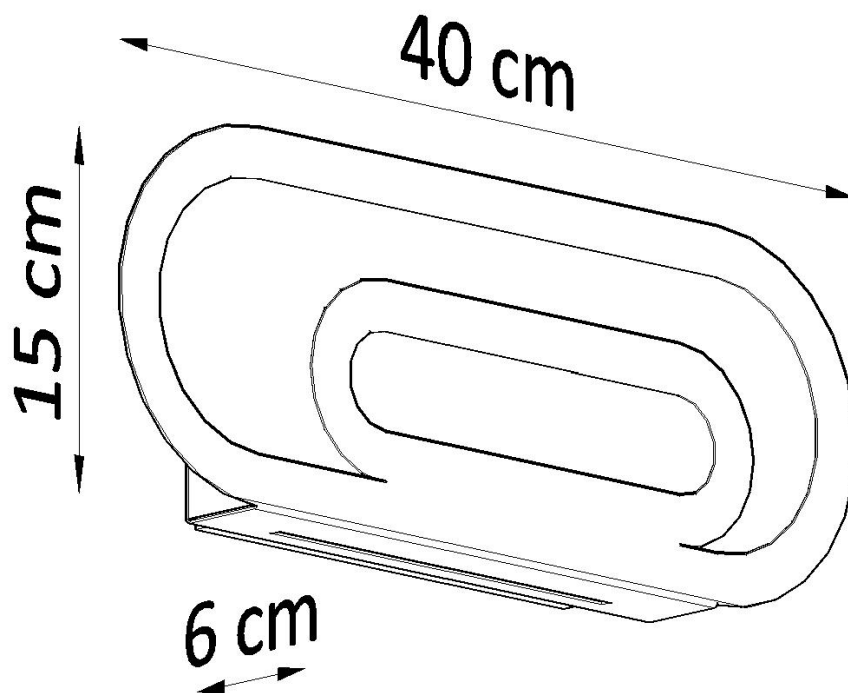

Referencia

LD2021014

Dimensiones del producto

400x60x150mm

Dimensiones del packaging

44x17x8cm

DETALLES

SACCON ilumina la oscuridad: con esta lámpara, verás todo en una mejor luz. Detrás del marco metálico minimalista y el vidrio lechoso es un accesorio que le da un brillo intenso. Este aplique ayudará a crear un ambiente acogedor en su hogar. A pesar de sus superpoderes, Saccon es un tipo simple. Se siente muy bien en cualquier decoración, difundiendo su encanto incuestionable en cada habitación.

Bombilla: G9, 2x40W, 50Hz, 220V, IP20

Bombilla no incluida.

Dimensiones: 40/6/15 cm.

Material: Acero, PVC.

Color blanco

ESQUEMA DE INSTALACIÓN

GALERIA

Ficha técnica