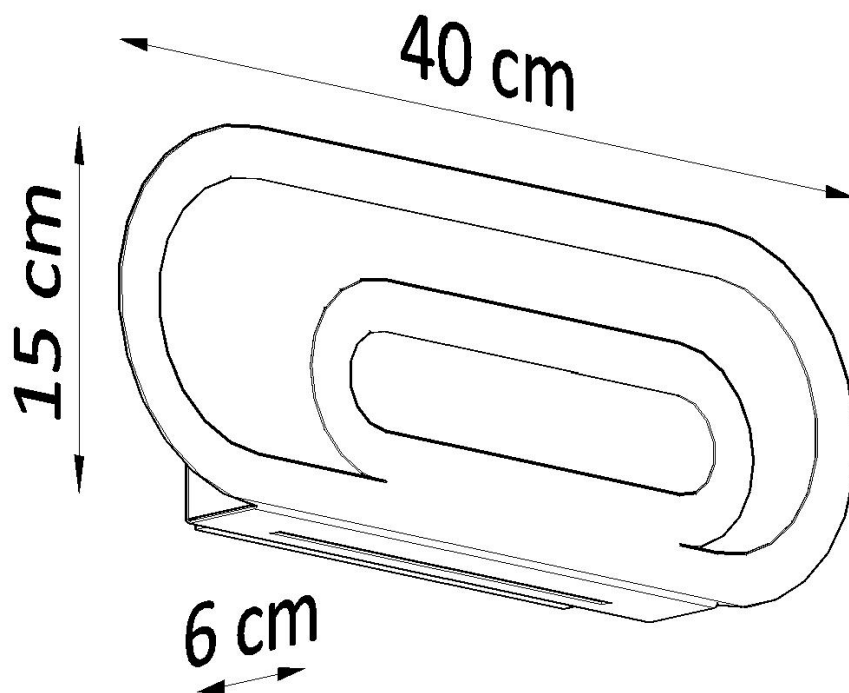

Referencia

LD2021014

Dimensiones del producto

400x60x150mm

Dimensiones del packaging

44x17x8cm

DETALLES

SACCON ilumina la oscuridad: con esta lámpara, verás todo en una mejor luz. Detrás del marco metálico minimalista y el vidrio lechoso es un accesorio que le da un brillo intenso. Este aplique ayudará a crear un ambiente acogedor en su hogar. A pesar de sus superpoderes, Saccon es un tipo simple. Se siente muy bien en cualquier decoración, difundiendo su encanto incuestionable en cada habitación.

Bombilla: G9, 2x40W, 50Hz, 220V, IP20

Bombilla no incluida.

Dimensiones: 40/6/15 cm.

Material: Acero, PVC.

Color blanco

ESQUEMA DE INSTALACIÓN

GALERIA

Ficha técnica