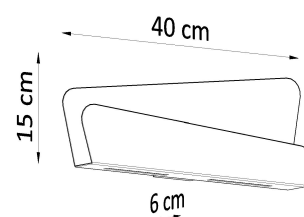

Ficha técnica

Aplique de pared BASCIA blanco, G9

LEDBOX®

AVISO

Datos sujetos a cambios sin aviso. Excepto errores y omisiones. Asegúrese de utilizar el archivo más reciente posible.