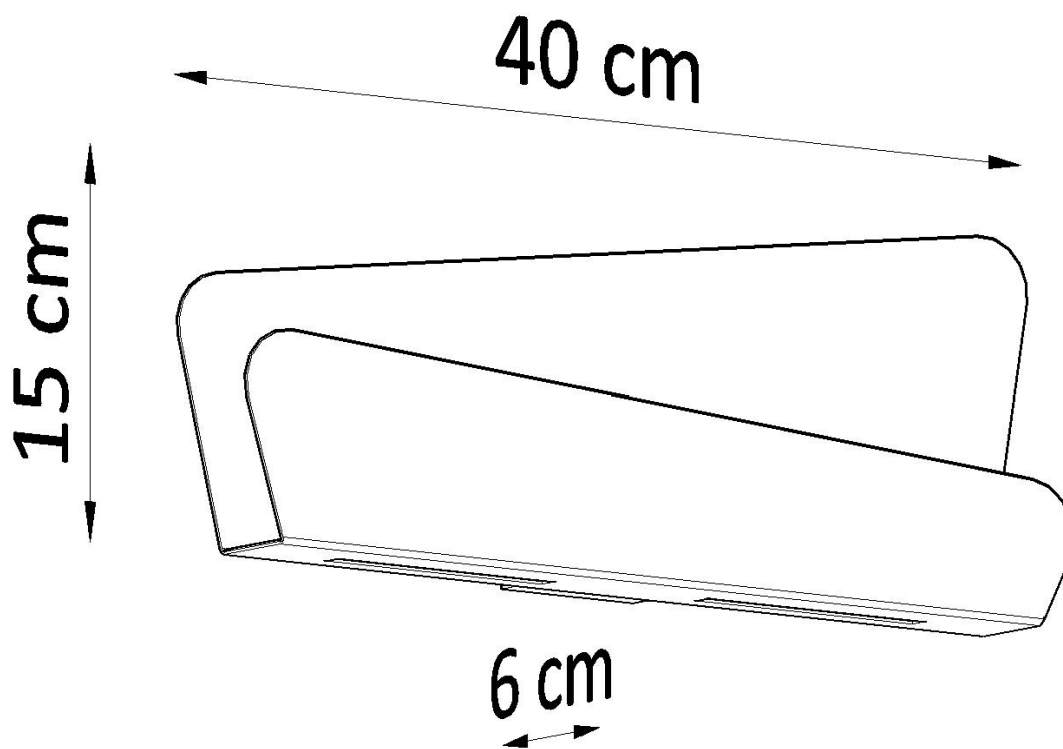

Aplique de pared BASCIA blanco, G9

ESPECIFICACIONES

Puntos de Luz	2
Alimentación	AC220V
Casquillo	G9
Otros	Housing
Color	blanco
Interior-exterior	Interior
Protección IP	IP20
Estilo	moderno
Estancia	salon

Referencia

LD2021015

Dimensiones del producto

400x60x150mm

Dimensiones del packaging

44x17x8cm

DETALLES

El aplique Bascia es el minimalismo en su máxima expresión. Sus superficies suaves y blancas, formas geométricas y líneas dinámicas saltan a la vista. Colóquelo en una sala de estar de estilo escandinavo o en un comedor moderno, y iluminará perfectamente la habitación. Puede crear fácilmente un ambiente único porque la luz de esta lámpara se difunde en la pared,

agregando un hermoso efecto decorativo.

Bombilla: G9, 2x40W, 50Hz, 220V, IP20

Bombilla no incluida.

Dimensiones: 40/6/15 cm.

Material: Acero

Color blanco

ESQUEMA DE INSTALACIÓN

GALERIA