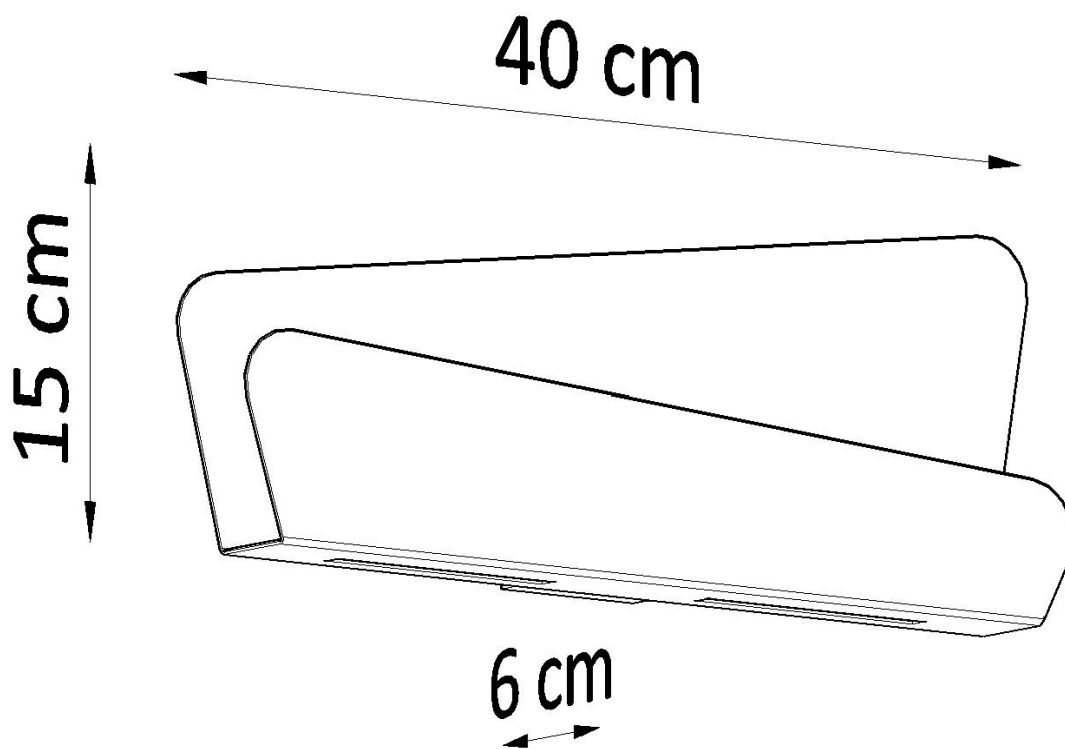

Aplique de pared BASCIA blanco, G9

ESPECIFICACIONES

Puntos de Luz	2
Alimentación	AC220V
Casquillo	G9
Otros	Housing
Color	blanco
Interior-externo	Interior
Protección IP	IP20
Estilo	moderno
Estancia	salon

Referencia

LD2021015

Dimensiones del producto

400x60x150mm

Dimensiones del packaging

44x17x8cm

DETALLES

El aplique Bascia es el minimalismo en su máxima expresión. Sus superficies suaves y blancas, formas geométricas y líneas dinámicas saltan a la vista. Colóquelo en una sala de estar de estilo escandinavo o en un comedor moderno, y iluminará perfectamente la habitación. Puede crear fácilmente un ambiente único porque la luz de esta lámpara se difunde en la pared,

agregando un hermoso efecto decorativo.

Bombilla: G9, 2x40W, 50Hz, 220V, IP20

Bombilla no incluida.

Dimensiones: 40/6/15 cm.

Material: Acero

Color blanco

ESQUEMA DE INSTALACIÓN

GALERIA