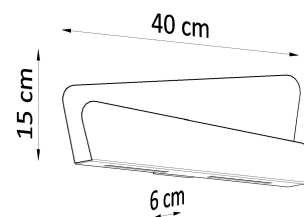

Ficha técnica

Aplique de pared BASCIA blanco, G9

LEDBOX®

AVISO

Datos sujetos a cambios sin aviso. Excepto errores y omisiones. Asegúrese de utilizar el archivo más reciente posible.