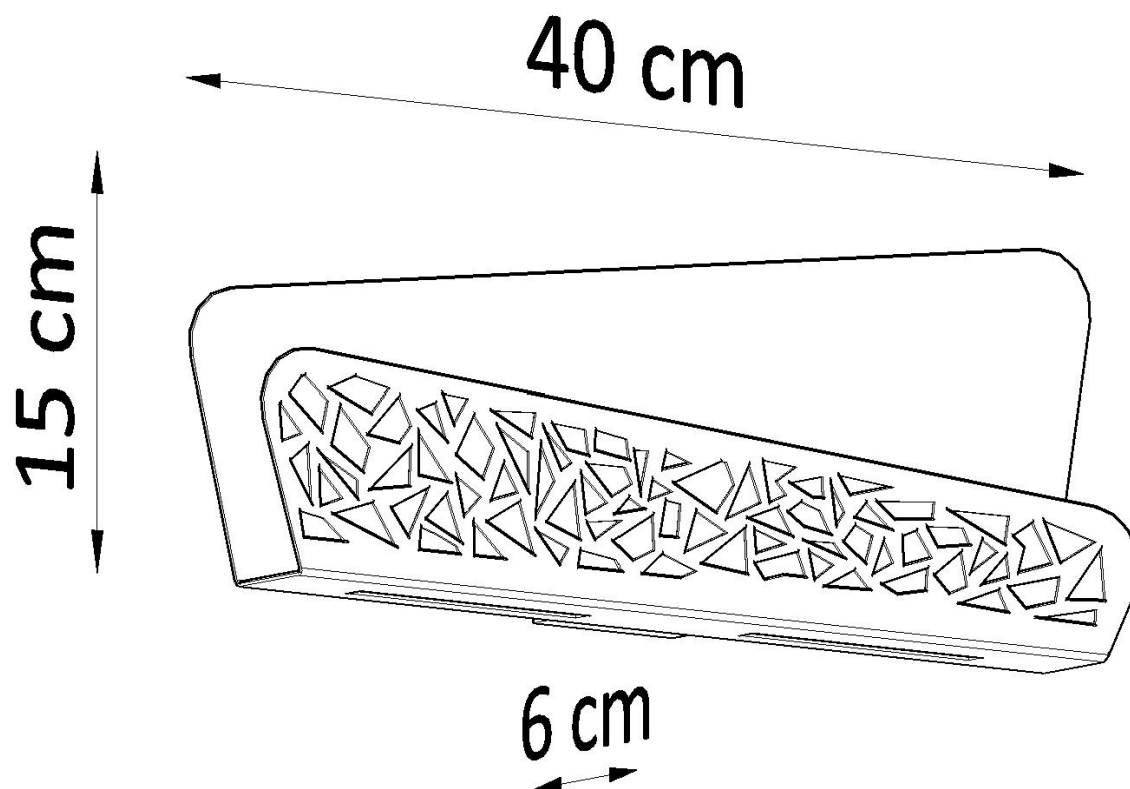

ESQUEMA DE INSTALACIÓN