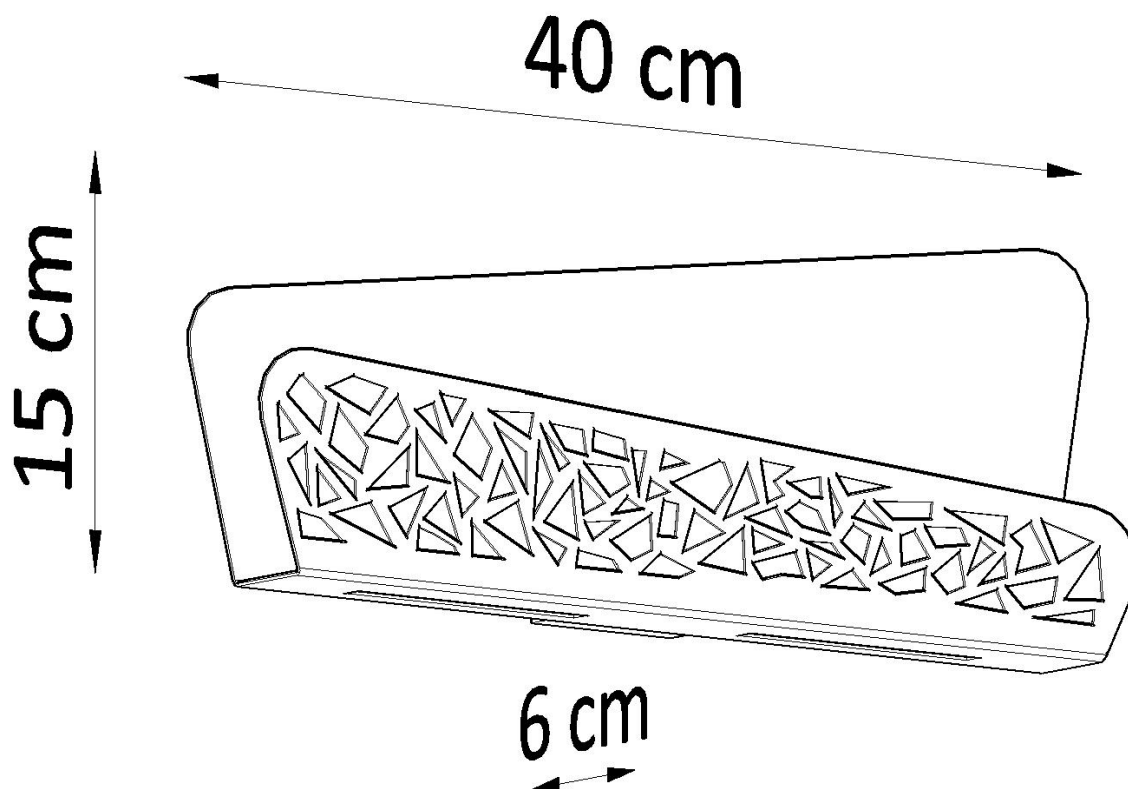

ESQUEMA DE INSTALACIÓN