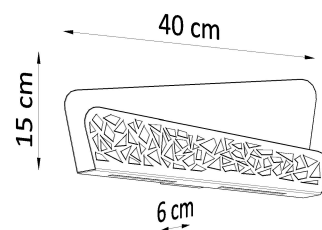

Referencia

LD2021016

Dimensiones del producto

400x60x150mm

Dimensiones del packaging

44x17x8cm

DETALLES

El aplique Aliza le debe su nombre a una de las estrellas más impresionantes del cielo nocturno. Y al igual que esa estrella, deslumbra con un brillo sobrenatural. La luz viene de detrás de las perforaciones geométricas y lava toda la pared, lanzando sombras intrigantes aquí y allá. Aliza será la decoración más maravillosa dentro de su hogar, incluso cuando no está activada. Nuestro aplique traerá un ambiente cálido a su habitación. Se ajustará perfectamente a una decoración elegante: de un estilo minimalista al

escandinavo. Colóquelo en su sala de estar, dormitorio o pasillo, y se presentará en toda su gloria.

Bombilla: G9, 2x40W, 50Hz, 220V, IP20

Bombilla no incluida.

Dimensiones: 40/6/15 cm.

Material: Acero

Color blanco

Ficha técnica

Aplique de pared ALIZA blanco, G9

LEDBOX®

ESQUEMA DE INSTALACIÓN

GALERIA

Ficha técnica

Aplique de pared ALIZA blanco, G9

LEDBOX®