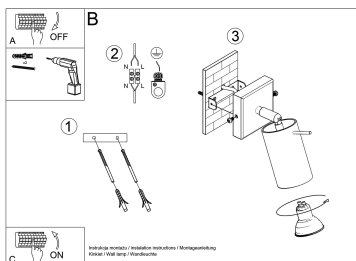

Referencia

LD2021017

Dimensiones del producto

80x160x80mm

Dimensiones del packaging

16x16x12cm

DETALLES

Los apliques RING son ideales para aquellos que valoran el diseño moderno y la capacidad de crear arreglos únicos. Las lámparas de este tipo consisten en un soporte montado en el techo, que tiene varias luces direccionales instaladas en accesorios elegantes. La gran ventaja de la serie Ring es la capacidad de establecer cada fuente de luz individualmente para que solo se puedan iluminar las partes de la habitación que elija. También es una

propuesta extremadamente interesante para los amantes del estilo original y los acentos interiores modernos.

Bombilla: GU10, 1x40W, 50Hz, 220V, IP20

Bombilla no incluida.

Dimensiones: 16/16/8 cm

Material: Acero

Color blanco

ESQUEMA DE INSTALACIÓN

GALERIA

Ficha técnica

Aplique de pared RING blanco, GU10

LEDBOX®

AVISO

Datos sujetos a cambios sin aviso. Excepto errores y omisiones. Asegúrese de utilizar el archivo más reciente posible.