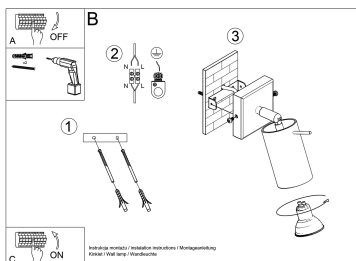

Color blanco

Ficha técnica

Aplique de pared RING blanco, GU10

LEDBOX®

ESQUEMA DE INSTALACIÓN

GALERIA

Ficha técnica

Aplique de pared RING blanco, GU10