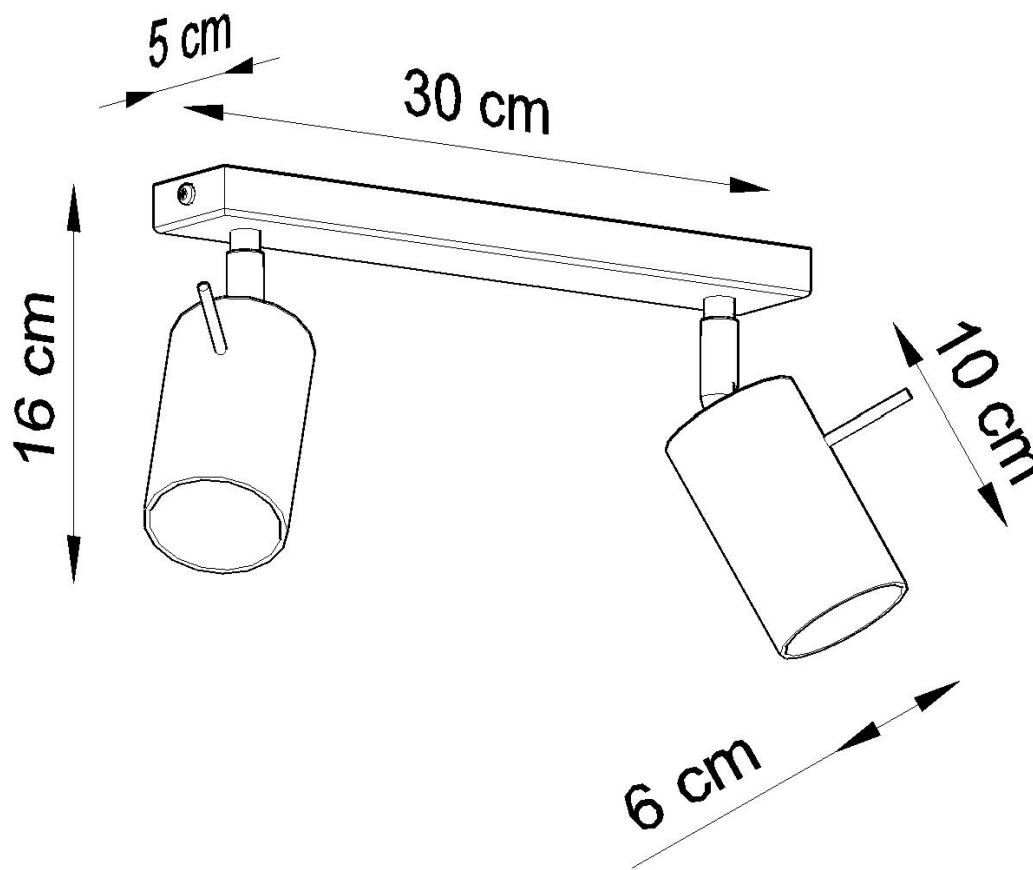

ESQUEMA DE INSTALACIÓN