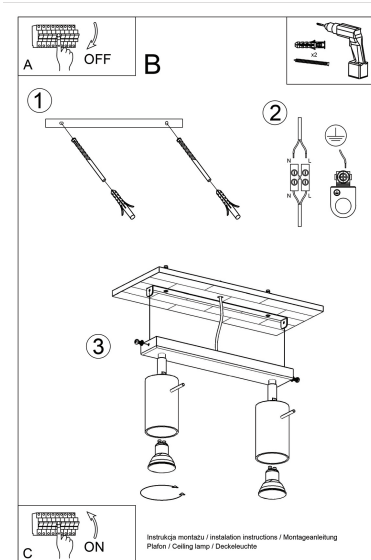

Referencia

LD2021018

Dimensiones del producto

300x60x160mm

Dimensiones del packaging

17x10x10cm

DETALLES

Los apliques RING son ideales para aquellos que valoran el diseño moderno y la capacidad de crear arreglos únicos. Las lámparas de este tipo consisten en un soporte montado en el techo, que tiene varias luces direccionales instaladas en accesorios elegantes. La gran ventaja de la serie Ring es la capacidad de establecer cada fuente de luz individualmente para que solo se puedan iluminar las partes de la habitación que elija. También es una

propuesta extremadamente interesante para los amantes del estilo original y los acentos interiores modernos.

Bombilla: GU10, 2x40W, 50Hz, 220V, IP20

Bombilla no incluida.

Dimensiones: 30/6/16 cm.

Material: Acero

Color blanco

ESQUEMA DE INSTALACIÓN

GALERIA

Ficha técnica

Aplique de techo RING 2 blanco, GU10

LEDBOX®

AVISO

Datos sujetos a cambios sin aviso. Excepto errores y omisiones. Asegúrese de utilizar el archivo más reciente posible.