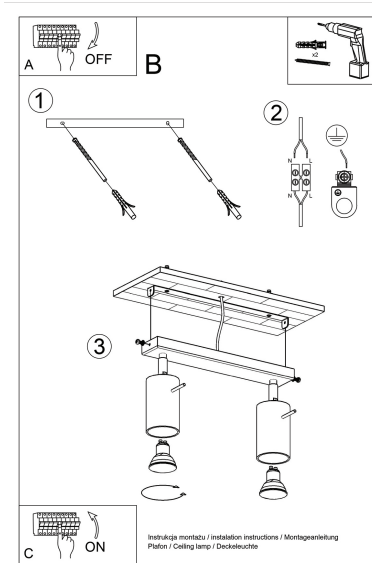

Referencia

LD2021018

Dimensiones del producto

300x60x160mm

Dimensiones del packaging

17x10x10cm

DETALLES

Los apliques RING son ideales para aquellos que valoran el diseño moderno y la capacidad de crear arreglos únicos. Las lámparas de este tipo consisten en un soporte montado en el techo, que tiene varias luces direccionales instaladas en accesorios elegantes. La gran ventaja de la serie Ring es la capacidad de establecer cada fuente de luz individualmente para que solo se puedan iluminar las partes de la habitación que elija. También es una

propuesta extremadamente interesante para los amantes del estilo original y los acentos interiores modernos.

Bombilla: GU10, 2x40W, 50Hz, 220V, IP20

Bombilla no incluida.

Dimensiones: 30/6/16 cm.

Material: Acero

Color blanco

ESQUEMA DE INSTALACIÓN

GALERIA

Ficha técnica

Aplique de techo RING 2 blanco, GU10

LEDBOX®

AVISO

Datos sujetos a cambios sin aviso. Excepto errores y omisiones. Asegúrese de utilizar el archivo más reciente posible.