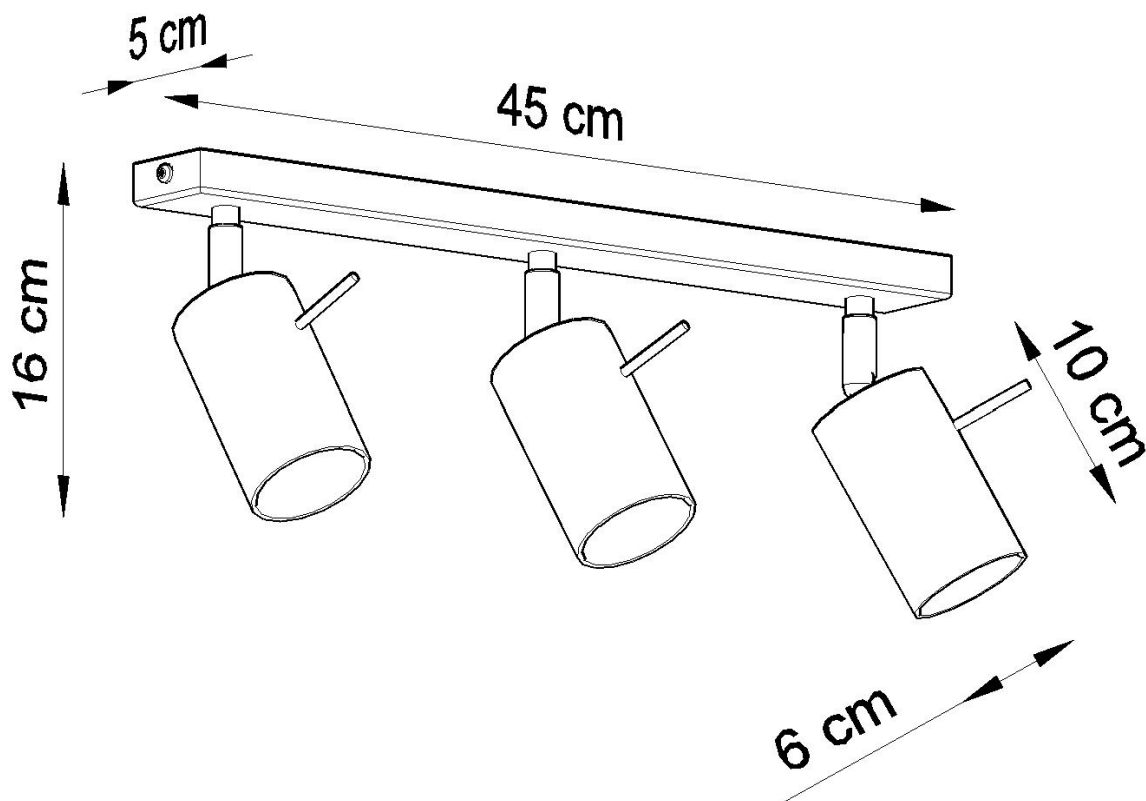

ESQUEMA DE INSTALACIÓN