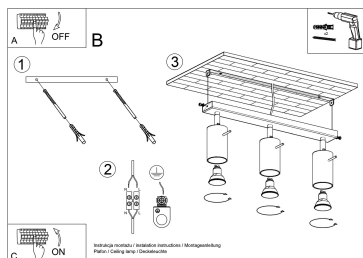

Referencia

LD2021019

Dimensiones del producto

450x60x160mm

Dimensiones del packaging

31x12x17cm

DETALLES

Los apliques RING son ideales para aquellos que valoran el diseño moderno y la capacidad de crear arreglos únicos. Las lámparas de este tipo consisten en un soporte montado en el techo, que tiene varias luces direccionales instaladas en accesorios elegantes. La gran ventaja de la serie Ring es la capacidad de establecer cada fuente de luz individualmente para que solo se puedan iluminar las partes de la habitación que elija. También es una

propuesta extremadamente interesante para los amantes del estilo original y los acentos interiores modernos.

Bombilla: GU10, 3x40W, 50Hz, 220V, IP20

Bombilla no incluida.

Dimensiones: 45/6/16 cm.

Material: Acero

Color blanco

ESQUEMA DE INSTALACIÓN

Ficha técnica

Aplique de techo RING 3 blanco, GU10

LEDBOX®

GALERIA

Ficha técnica

Aplique de techo RING 3 blanco, GU10