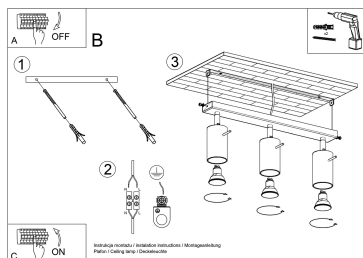

Referencia

LD2021019

Dimensiones del producto

450x60x160mm

Dimensiones del packaging

31x12x17cm

DETALLES

Los apliques RING son ideales para aquellos que valoran el diseño moderno y la capacidad de crear arreglos únicos. Las lámparas de este tipo consisten en un soporte montado en el techo, que tiene varias luces direccionales instaladas en accesorios elegantes. La gran ventaja de la serie Ring es la capacidad de establecer cada fuente de luz individualmente para que solo se puedan iluminar las partes de la habitación que elija. También es una

propuesta extremadamente interesante para los amantes del estilo original y los acentos interiores modernos.

Bombilla: GU10, 3x40W, 50Hz, 220V, IP20

Bombilla no incluida.

Dimensiones: 45/6/16 cm.

Material: Acero

Color blanco

ESQUEMA DE INSTALACIÓN

GALERIA

Ficha técnica

Aplique de techo RING 3 blanco, GU10

LEDBOX®

AVISO

Datos sujetos a cambios sin aviso. Excepto errores y omisiones. Asegúrese de utilizar el archivo más reciente posible.