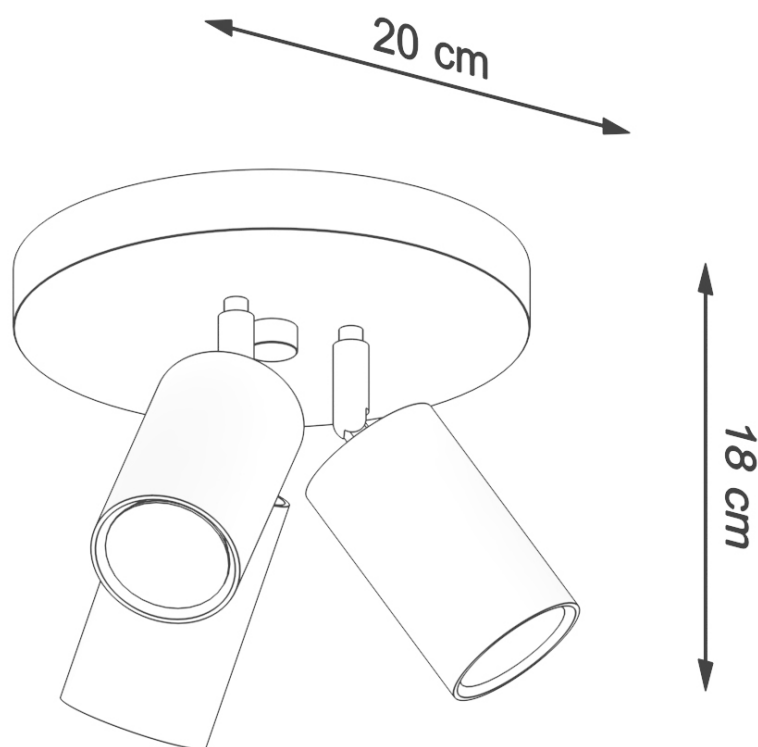

Aplique de techo RING 3P blanco, GU10

ESPECIFICACIONES

Puntos de Luz	3
Alimentación	AC220V
Casquillo	GU10
Otros	Housing
Color	blanco
Interior-externo	Interior
Protección IP	IP20
Estilo	moderno
Estancia	salon

Referencia

LD2021020

Dimensiones del producto

200x200x180mm

Dimensiones del packaging

27x27x16cm

DETALLES

Los apliques RING son ideales para aquellos que valoran el diseño moderno y la capacidad de crear arreglos únicos. Las lámparas de este tipo consisten en un soporte montado en el techo, que tiene varias luces direccionales instaladas en accesorios elegantes. La gran ventaja de la serie Ring es la capacidad de establecer cada fuente de luz individualmente para que solo se puedan iluminar las partes de la habitación que elija. También es una propuesta extremadamente interesante para los amantes del estilo original y los acentos interiores modernos.

Bombilla: GU10, 3x40W, 3x12W LED ~ 220-230V, 50-60Hz, IP20, Clase de electrodoméstico I

Bombilla no incluida.

Dimensiones: 20/20/18 cm.

Material: Acero

Color blanco

Ficha técnica

Aplique de techo RING 3P blanco, GU10

LEDBOX®

ESQUEMA DE INSTALACIÓN

GALERIA

Ficha técnica

Aplique de techo RING 3P blanco, GU10

LEDBOX®

AVISO

Datos sujetos a cambios sin aviso. Excepto errores y omisiones. Asegúrese de utilizar el archivo más reciente posible.