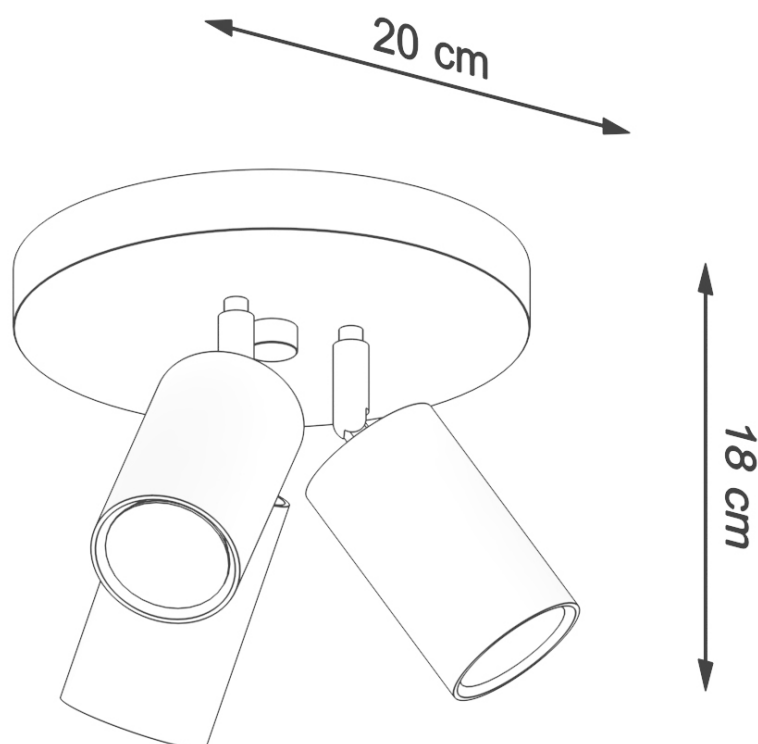

Aplique de techo RING 3P blanco, GU10

ESPECIFICACIONES

Puntos de Luz	3
Alimentación	AC220V
Casquillo	GU10
Otros	Housing
Color	blanco
Interior-externo	Interior
Protección IP	IP20
Estilo	moderno
Estancia	salon

Referencia

LD2021020

Dimensiones del producto

200x200x180mm

Dimensiones del packaging

27x27x16cm

DETALLES

Los apliques RING son ideales para aquellos que valoran el diseño moderno y la capacidad de crear arreglos únicos. Las lámparas de este tipo consisten en un soporte montado en el techo, que tiene varias luces direccionales instaladas en accesorios elegantes. La gran ventaja de la serie Ring es la capacidad de establecer cada fuente de luz individualmente para que solo se puedan iluminar las partes de la habitación que elija. También es una propuesta extremadamente interesante para los amantes del estilo original y los acentos interiores modernos.

Bombilla: GU10, 3x40W, 3x12W LED ~ 220-230V, 50-60Hz, IP20, Clase de electrodoméstico I

Bombilla no incluida.

Dimensiones: 20/20/18 cm.

Material: Acero

Color blanco

Ficha técnica

Aplique de techo RING 3P blanco, GU10

LEDBOX[®]

ESQUEMA DE INSTALACIÓN

GALERIA

Ficha técnica

Aplique de techo RING 3P blanco, GU10

LEDBOX®

AVISO

Datos sujetos a cambios sin aviso. Excepto errores y omisiones. Asegúrese de utilizar el archivo más reciente posible.