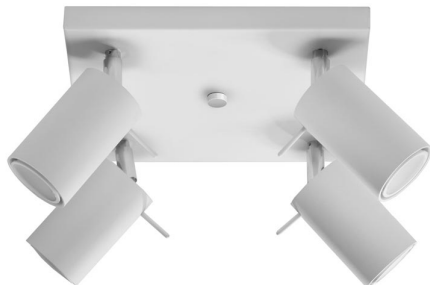

Aplique de techo RING 4 blanco, GU10

ESPECIFICACIONES

Puntos de Luz	4
Alimentación	AC220V
Casquillo	GU10
Otros	Housing
Color	blanco
Interior-exterior	Interior
Protección IP	IP20
Estilo	moderno
Estancia	salon

Referencia

LD2021021

Dimensiones del producto

250x250x160mm

Dimensiones del packaging

26x26x15cm

DETALLES

Los apliques RING son ideales para aquellos que valoran el diseño moderno y la capacidad de crear arreglos únicos. Las lámparas de este tipo consisten en un soporte montado en el techo, que tiene varias luces direccionales instaladas en accesorios elegantes. La gran ventaja de la serie Ring es la capacidad de establecer cada fuente de luz individualmente para que solo se puedan iluminar las partes de la habitación que elija. También es una

propuesta extremadamente interesante para los amantes del estilo original y los acentos interiores modernos.

Bombilla: GU10, 4x40W, 50Hz, 220V, IP20

Bombilla no incluida.

Dimensiones: 25/25/16 cm.

Material: Acero

Color blanco

ESQUEMA DE INSTALACIÓN

GALERIA

Ficha técnica

Aplique de techo RING 4 blanco, GU10

LEDBOX®

AVISO

Datos sujetos a cambios sin aviso. Excepto errores y omisiones. Asegúrese de utilizar el archivo más reciente posible.