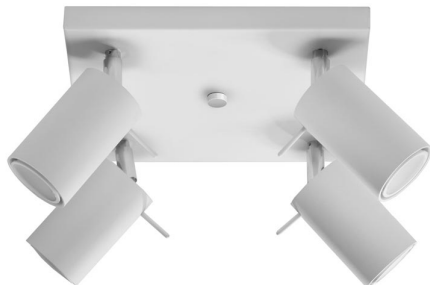

## Aplique de techo RING 4 blanco, GU10

#### Dimensiones del producto

250x250x160mm

### DETALLES

Los apliques RING son ideales para aquellos que valoran el diseño moderno y la capacidad de crear arreglos únicos. Las lámparas de este tipo consisten en un soporte montado en el techo, que tiene varias luces direccionales instaladas en accesorios elegantes. La gran ventaja de la serie Ring es la capacidad de establecer cada fuente de luz individualmente para que solo se puedan iluminar las partes de la habitación que elija. También es una

propuesta extremadamente interesante para los amantes del estilo original y los acentos interiores modernos.

Bombilla: GU10, 4x40W, 50Hz, 220V, IP20

Bombilla no incluida.

Dimensiones: 25/25/16 cm.

Material: Acero