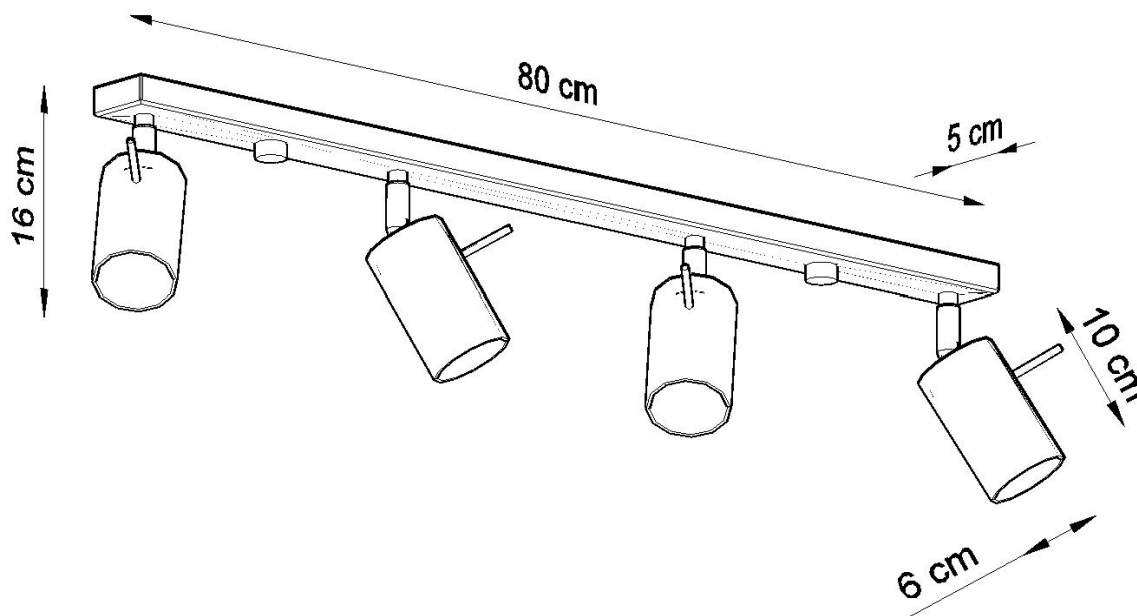

ESQUEMA DE INSTALACIÓN