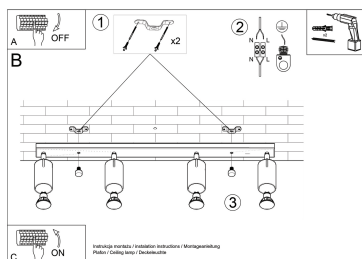

Referencia

LD2021022

Dimensiones del producto

800x60x160mm

Dimensiones del packaging

82x17x10cm

DETALLES

Los apliques RING son ideales para aquellos que valoran el diseño moderno y la capacidad de crear arreglos únicos. Las lámparas de este tipo consisten en un soporte montado en el techo, que tiene varias luces direccionales instaladas en accesorios elegantes. La gran ventaja de la serie Ring es la capacidad de establecer cada fuente de luz individualmente para que solo se puedan iluminar las partes de la habitación que elija. También es una

propuesta extremadamente interesante para los amantes del estilo original y los acentos interiores modernos.

Bombilla: GU10, 4x40W, 50Hz, 220V, IP20

Bombilla no incluida.

Dimensiones: 80/6/16 cm

Material: Acero

Color blanco

ESQUEMA DE INSTALACIÓN

GALERIA

Ficha técnica

Aplique de techo RING 4L blanco, GU10

LEDBOX®

AVISO

Datos sujetos a cambios sin aviso. Excepto errores y omisiones. Asegúrese de utilizar el archivo más reciente posible.