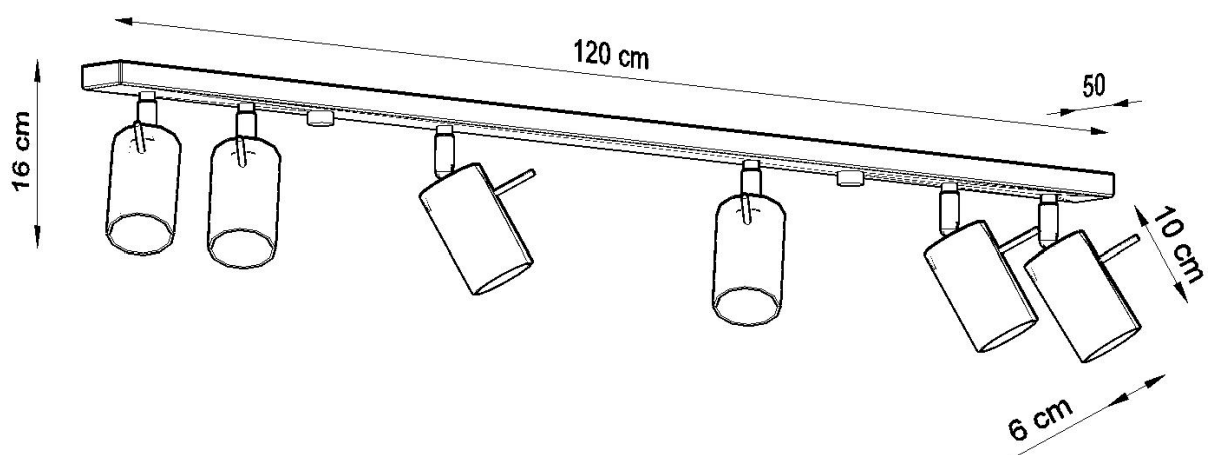

ESQUEMA DE INSTALACIÓN