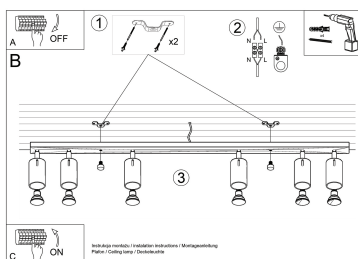

Ficha técnica

Aplique de techo RING 6L blanco, GU10

LEDBOX®

GALERIA