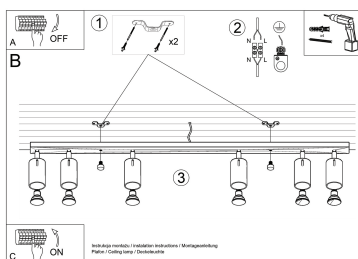

Referencia

LD2021023

Dimensiones del producto

1180x60x160mm

Dimensiones del packaging

122x17x10cm

DETALLES

Los apliques RING son ideales para aquellos que valoran el diseño moderno y la capacidad de crear arreglos únicos. Las lámparas de este tipo consisten en un soporte montado en el techo, que tiene varias luces direccionales instaladas en accesorios elegantes. La gran ventaja de la serie Ring es la capacidad de establecer cada fuente de luz individualmente para que solo se puedan iluminar las partes de la habitación que elija. También es una

Color blanco

ESQUEMA DE INSTALACIÓN

Ficha técnica

Aplique de techo RING 6L blanco, GU10

LEDBOX®

GALERIA

Ficha técnica

Aplique de techo RING 6L blanco, GU10