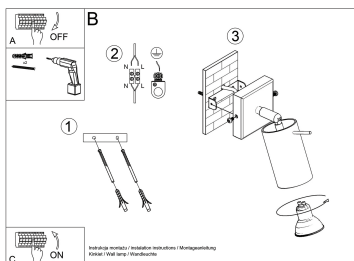

Referencia

LD2021024

Dimensiones del producto

80x160x80mm

Dimensiones del packaging

16x16x12cm

DETALLES

Los apliques RING son ideales para aquellos que valoran el diseño moderno y la capacidad de crear arreglos únicos. Las lámparas de este tipo consisten en un soporte montado en el techo, que tiene varias luces direccionales instaladas en accesorios elegantes. La gran ventaja de la serie Ring es la capacidad de establecer cada fuente de luz individualmente para que solo se puedan iluminar las partes de la habitación que elija. También es una

propuesta extremadamente interesante para los amantes del estilo original y los acentos interiores modernos.

Bombilla: GU10, 1x40W, 50Hz, 220V, IP20

Bombilla no incluida.

Dimensiones: 16/16/8 cm

Material: Acero

De color negro

ESQUEMA DE INSTALACIÓN

GALERIA

Ficha técnica

Aplique de pared RING negro, GU10

LEDBOX®

AVISO

Datos sujetos a cambios sin aviso. Excepto errores y omisiones. Asegúrese de utilizar el archivo más reciente posible.