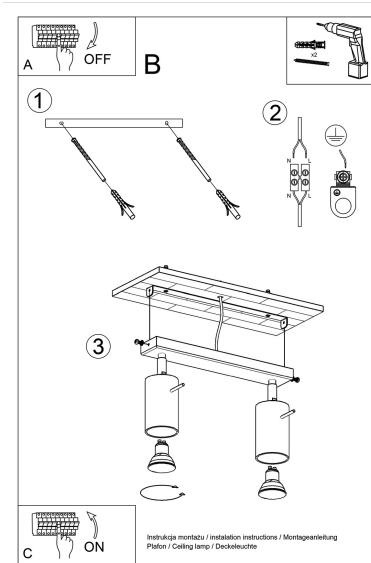

Referencia

LD2021025

Dimensiones del producto

300x60x160mm

Dimensiones del packaging

17x10x10cm

DETALLES

Los apliques RING son ideales para aquellos que valoran el diseño moderno y la capacidad de crear arreglos únicos. Las lámparas de este tipo consisten en un soporte montado en el techo, que tiene varias luces direccionales instaladas en accesorios elegantes. La gran ventaja de la serie Ring es la capacidad de establecer cada fuente de luz individualmente para que solo se puedan iluminar las partes de la habitación que elija. También es una

propuesta extremadamente interesante para los amantes del estilo original y los acentos interiores modernos.

Bombilla: GU10, 2x40W, 50Hz, 220V, IP20

Bombilla no incluida.

Dimensiones: 30/6/16 cm.

Material: Acero

De color negro

Ficha técnica

Aplique de techo RING 2 negro, GU10

LEDBOX®

GALERIA

Ficha técnica

Aplique de techo RING 2 negro, GU10

LEDBOX®