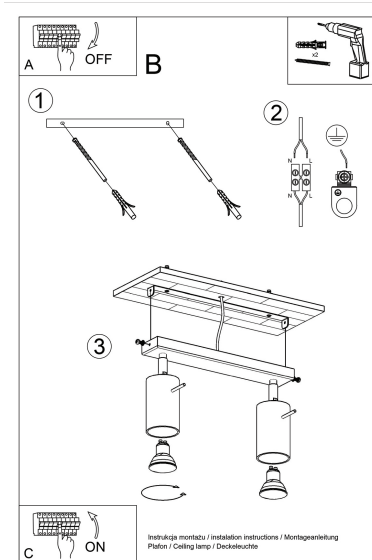

Ficha técnica

Aplique de techo RING 2 negro, GU10

LEDBOX®

AVISO

Datos sujetos a cambios sin aviso. Excepto errores y omisiones. Asegúrese de utilizar el archivo más reciente posible.