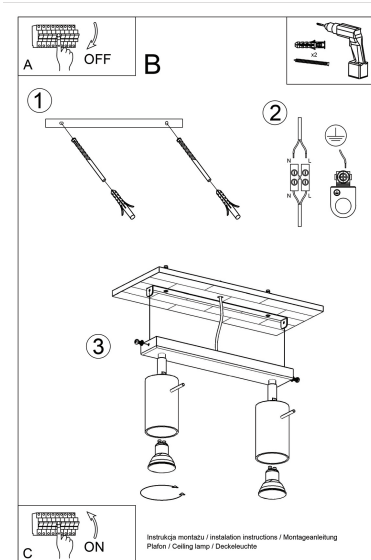

Referencia

LD2021025

Dimensiones del producto

300x60x160mm

Dimensiones del packaging

17x10x10cm

DETALLES

Los apliques RING son ideales para aquellos que valoran el diseño moderno y la capacidad de crear arreglos únicos. Las lámparas de este tipo consisten en un soporte montado en el techo, que tiene varias luces direccionales instaladas en accesorios elegantes. La gran ventaja de la serie Ring es la capacidad de establecer cada fuente de luz individualmente para que solo se puedan iluminar las partes de la habitación que elija. También es una

propuesta extremadamente interesante para los amantes del estilo original y los acentos interiores modernos.

Bombilla: GU10, 2x40W, 50Hz, 220V, IP20

Bombilla no incluida.

Dimensiones: 30/6/16 cm.

Material: Acero

De color negro

Ficha técnica

Aplique de techo RING 2 negro, GU10

LEDBOX®

GALERIA

Ficha técnica

Aplique de techo RING 2 negro, GU10

LEDBOX®