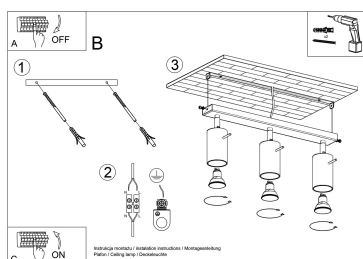

Referencia

LD2021026

Dimensiones del producto

450x60x160mm

Dimensiones del packaging

31x12x17cm

DETALLES

Los apliques RING son ideales para aquellos que valoran el diseño moderno y la capacidad de crear arreglos únicos. Las lámparas de este tipo consisten en un soporte montado en el techo, que tiene varias luces direccionales instaladas en accesorios elegantes. La gran ventaja de la serie Ring es la capacidad de establecer cada fuente de luz individualmente para que solo se puedan iluminar las partes de la habitación que elija. También es una

propuesta extremadamente interesante para los amantes del estilo original y los acentos interiores modernos.

Bombilla: GU10, 3x40W, 50Hz, 220V, IP20

Bombilla no incluida.

Dimensiones: 45/6/16 cm.

Material: Acero

De color negro

ESQUEMA DE INSTALACIÓN

GALERIA

Ficha técnica

Aplique de techo RING 3 negro, GU10

LEDBOX®

AVISO

Datos sujetos a cambios sin aviso. Excepto errores y omisiones. Asegúrese de utilizar el archivo más reciente posible.