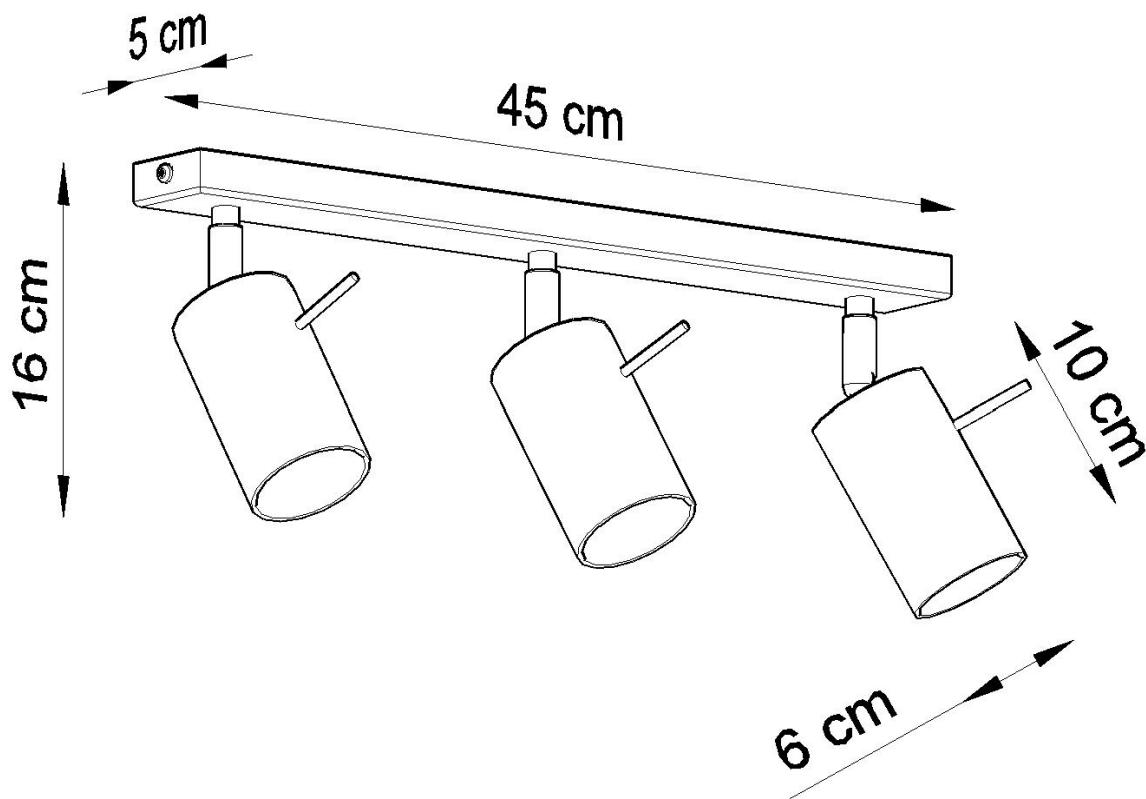

ESQUEMA DE INSTALACIÓN