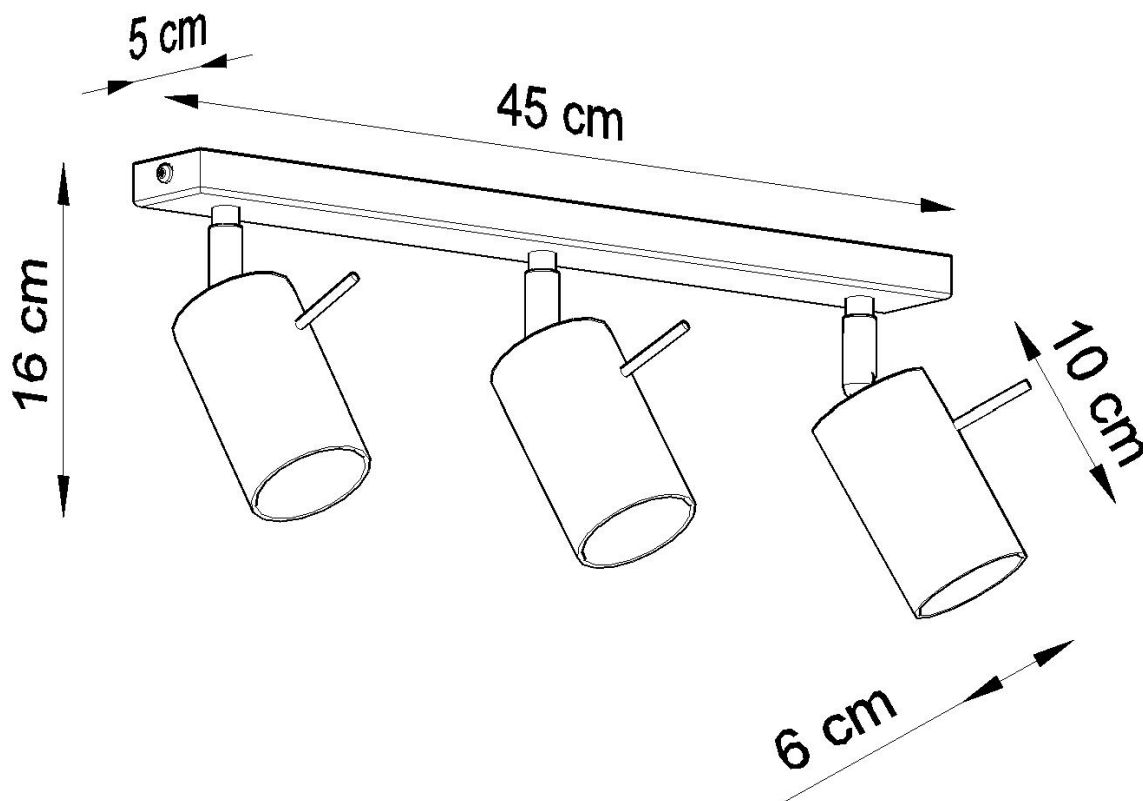

ESQUEMA DE INSTALACIÓN