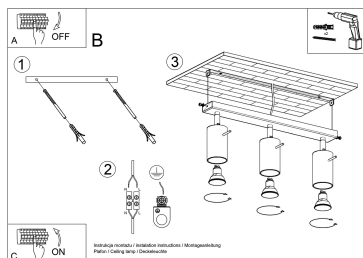

Referencia

LD2021026

Dimensiones del producto

450x60x160mm

Dimensiones del packaging

31x12x17cm

DETALLES

Los apliques RING son ideales para aquellos que valoran el diseño moderno y la capacidad de crear arreglos únicos. Las lámparas de este tipo consisten en un soporte montado en el techo, que tiene varias luces direccionales instaladas en accesorios elegantes. La gran ventaja de la serie Ring es la capacidad de establecer cada fuente de luz individualmente para que solo se puedan iluminar las partes de la habitación que elija. También es una

propuesta extremadamente interesante para los amantes del estilo original y los acentos interiores modernos.

Bombilla: GU10, 3x40W, 50Hz, 220V, IP20

Bombilla no incluida.

Dimensiones: 45/6/16 cm.

Material: Acero

De color negro

ESQUEMA DE INSTALACIÓN

GALERIA

Ficha técnica

Aplique de techo RING 3 negro, GU10

LEDBOX®

AVISO

Datos sujetos a cambios sin aviso. Excepto errores y omisiones. Asegúrese de utilizar el archivo más reciente posible.