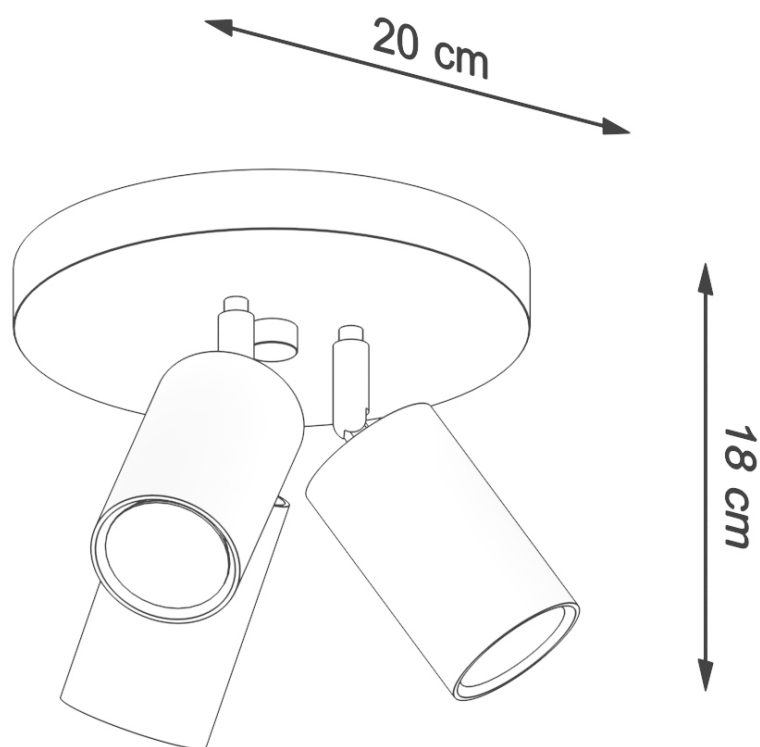

Aplique de techo RING 3P negro, GU10

ESPECIFICACIONES

Puntos de Luz	3
Alimentación	AC220V
Casquillo	GU10
Otros	Housing
Color	negro
Interior-exterior	Interior
Protección IP	IP20
Estilo	moderno
Estancia	salon

Referencia

LD2021027

Dimensiones del producto

200x200x180mm

Dimensiones del packaging

27x27x16cm

DETALLES

Los apliques RING son ideales para aquellos que valoran el diseño moderno y la capacidad de crear arreglos únicos. Las lámparas de este tipo consisten en un soporte montado en el techo, que tiene varias luces direccionales instaladas en accesorios elegantes. La gran ventaja de la serie Ring es la capacidad de establecer cada fuente de luz individualmente para que solo se puedan iluminar las partes de la habitación que elija. También es una propuesta extremadamente interesante para los amantes del estilo original y los acentos interiores modernos.

Bombilla: GU10, 3x40W, 3x12W LED, ~ 220-230V, 50-60Hz, IP20, Clase de electrodoméstico I

Bombilla no incluida.

Dimensiones: 20/20/18 cm.

Material: Acero

De color negro

Ficha técnica

Aplique de techo RING 3P negro, GU10

LEDBOX[®]

ESQUEMA DE INSTALACIÓN

GALERIA

Ficha técnica

Aplique de techo RING 3P negro, GU10

LEDBOX®

AVISO

Datos sujetos a cambios sin aviso. Excepto errores y omisiones. Asegúrese de utilizar el archivo más reciente posible.