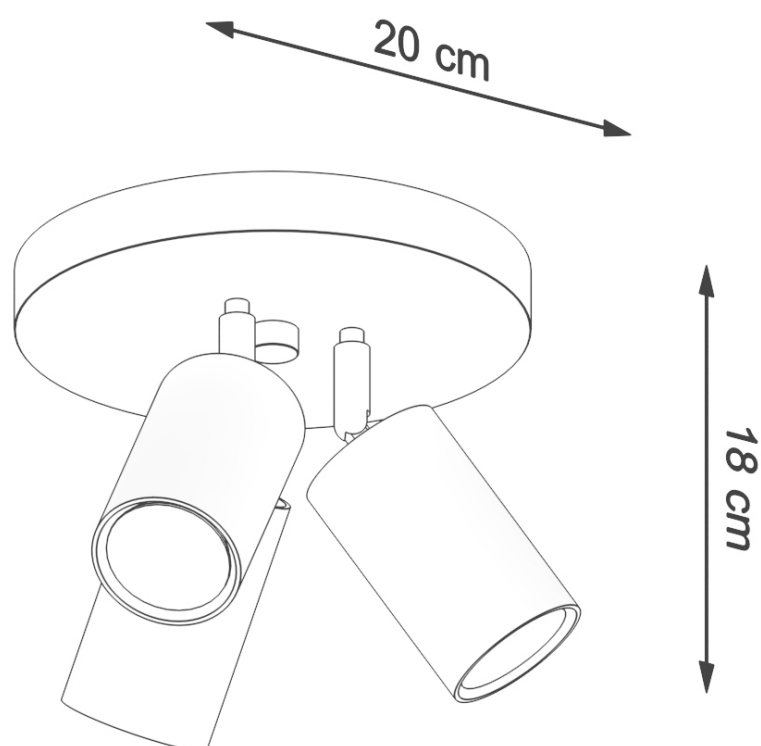

Aplique de techo RING 3P negro, GU10

ESPECIFICACIONES

Puntos de Luz	3
Alimentación	AC220V
Casquillo	GU10
Otros	Housing
Color	negro
Interior-exterior	Interior
Protección IP	IP20
Estilo	moderno
Estancia	salon

Referencia

LD2021027

Dimensiones del producto

200x200x180mm

Dimensiones del packaging

27x27x16cm

DETALLES

Los apliques RING son ideales para aquellos que valoran el diseño moderno y la capacidad de crear arreglos únicos. Las lámparas de este tipo consisten en un soporte montado en el techo, que tiene varias luces direccionales instaladas en accesorios elegantes. La gran ventaja de la serie Ring es la capacidad de establecer cada fuente de luz individualmente para que solo se puedan iluminar las partes de la habitación que elija. También es una propuesta extremadamente interesante para los amantes del estilo original y los acentos interiores modernos.

Bombilla: GU10, 3x40W, 3x12W LED, ~ 220-230V, 50-60Hz, IP20, Clase de electrodoméstico I

Bombilla no incluida.

Dimensiones: 20/20/18 cm.

Material: Acero

De color negro

Ficha técnica

Aplique de techo RING 3P negro, GU10

LEDBOX[®]

ESQUEMA DE INSTALACIÓN

GALERIA

Ficha técnica

Aplique de techo RING 3P negro, GU10

LEDBOX®

AVISO

Datos sujetos a cambios sin aviso. Excepto errores y omisiones. Asegúrese de utilizar el archivo más reciente posible.