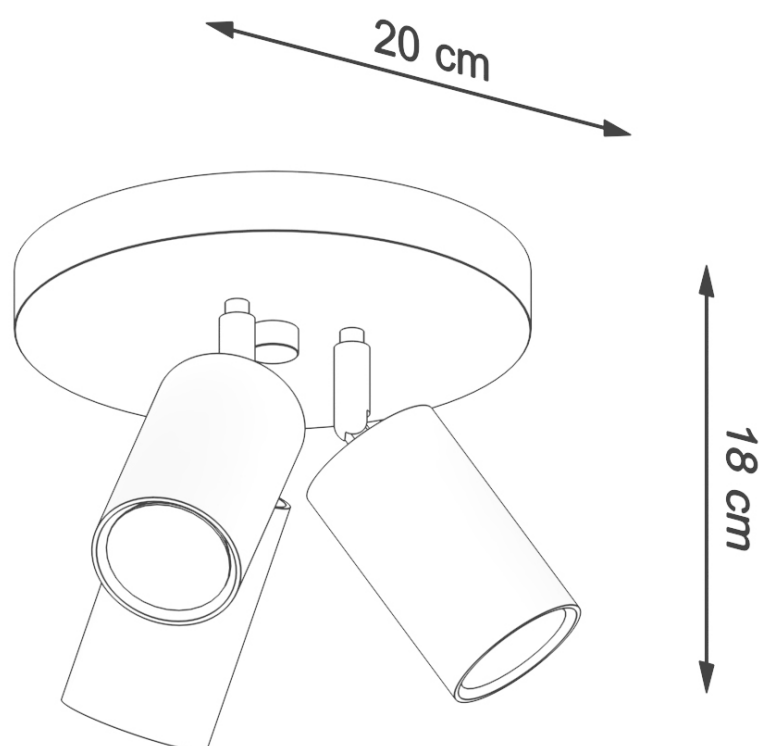

Aplique de techo RING 3P negro, GU10

ESPECIFICACIONES

Puntos de Luz	3
Alimentación	AC220V
Casquillo	GU10
Otros	Housing
Color	negro
Interior-externo	Interior
Protección IP	IP20
Estilo	moderno
Estancia	salon

Referencia

LD2021027

Dimensiones del producto

200x200x180mm

Dimensiones del packaging

27x27x16cm

DETALLES

Los apliques RING son ideales para aquellos que valoran el diseño moderno y la capacidad de crear arreglos únicos. Las lámparas de este tipo consisten en un soporte montado en el techo, que tiene varias luces direccionales instaladas en accesorios elegantes. La gran ventaja de la serie Ring es la capacidad de establecer cada fuente de luz individualmente para que solo se puedan iluminar las partes de la habitación que elija. También es una propuesta extremadamente interesante para los amantes del estilo original y los acentos interiores modernos.

Bombilla: GU10, 3x40W, 3x12W LED, ~ 220-230V, 50-60Hz, IP20, Clase de electrodoméstico I

Bombilla no incluida.

Dimensiones: 20/20/18 cm.

Material: Acero

De color negro

Ficha técnica

Aplique de techo RING 3P negro, GU10

LEDBOX[®]

ESQUEMA DE INSTALACIÓN

GALERIA

Ficha técnica

Aplique de techo RING 3P negro, GU10

LEDBOX®

AVISO

Datos sujetos a cambios sin aviso. Excepto errores y omisiones. Asegúrese de utilizar el archivo más reciente posible.