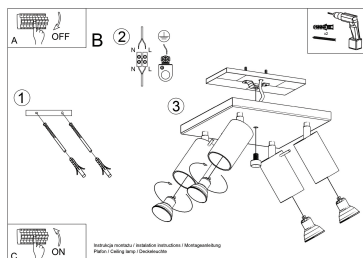

Referencia

LD2021028

Dimensiones del producto

250x250x160mm

Dimensiones del packaging

26x26x15cm

DETALLES

Los apliques RING son ideales para aquellos que valoran el diseño moderno y la capacidad de crear arreglos únicos. Las lámparas de este tipo consisten en un soporte montado en el techo, que tiene varias luces direccionales instaladas en accesorios elegantes. La gran ventaja de la serie Ring es la capacidad de establecer cada fuente de luz individualmente para que solo se puedan iluminar las partes de la habitación que elija. También es una

propuesta extremadamente interesante para los amantes del estilo original y los acentos interiores modernos.

Bombilla: GU10, 4x40W, 50Hz, 220V, IP20

Bombilla no incluida.

Dimensiones: 25/25/16 cm.

Material: Acero

De color negro

ESQUEMA DE INSTALACIÓN

GALERIA

Ficha técnica

Aplique de techo RING 4 negro, GU10

LEDBOX®

AVISO

Datos sujetos a cambios sin aviso. Excepto errores y omisiones. Asegúrese de utilizar el archivo más reciente posible.