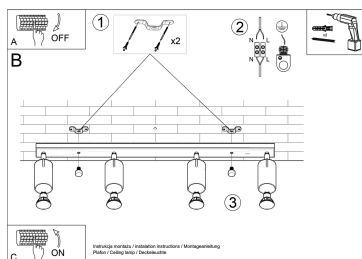

Referencia

LD2021029

Dimensiones del producto

800x60x160mm

Dimensiones del packaging

82x17x10cm

DETALLES

Los apliques RING son ideales para aquellos que valoran el diseño moderno y la capacidad de crear arreglos únicos. Las lámparas de este tipo consisten en un soporte montado en el techo, que tiene varias luces direccionales instaladas en accesorios elegantes. La gran ventaja de la serie Ring es la capacidad de establecer cada fuente de luz individualmente para que solo se puedan iluminar las partes de la habitación que elija. También es una

propuesta extremadamente interesante para los amantes del estilo original y los acentos interiores modernos.

Bombilla: GU10, 4x40W, 50Hz, 220V, IP20

Bombilla no incluida.

Dimensiones: 80/6/16 cm

Material: Acero

De color negro

ESQUEMA DE INSTALACIÓN

GALERIA

Ficha técnica

Aplique de techo RING 4L negro, GU10

LEDBOX®

AVISO

Datos sujetos a cambios sin aviso. Excepto errores y omisiones. Asegúrese de utilizar el archivo más reciente posible.