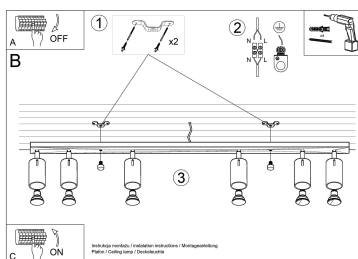

Ficha técnica

Aplique de techo RING 6L negro, GU10

LEDBOX®

GALERIA