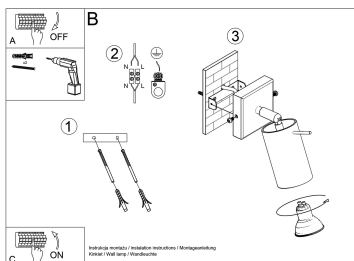

Color: gris

ESQUEMA DE INSTALACIÓN

Ficha técnica

Aplique de pared RING 1 gris, GU10

LEDBOX®

GALERIA

Ficha técnica

Aplique de pared RING 1 gris, GU10