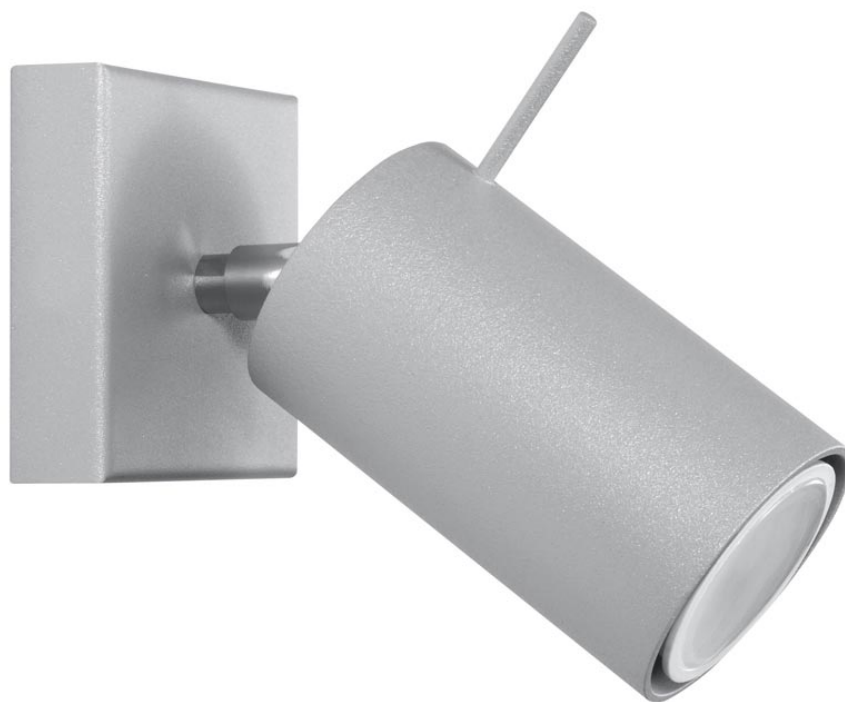

Aplique de pared RING 1 gris, GU10

ESPECIFICACIONES

| | |
|------------------|-----------------|
| Puntos de Luz | 1 |
| Alimentación | AC220V |
| Casquillo | GU10 |
| Otros | Housing |
| Color | gris |
| Interior-externo | Interior |
| Protección IP | IP20 |
| Estilo | moderno |
| Estancia | salon |

Referencia

LD2021031

Dimensiones del producto

80x160x80mm

Dimensiones del packaging

16x16x12cm

DETALLES

Los apliques RING son ideales para aquellos que valoran el diseño moderno y la capacidad de crear arreglos únicos. Las lámparas de este tipo consisten en un soporte montado en el techo, que tiene varias luces direccionales instaladas en accesorios elegantes. La gran ventaja de la serie Ring es la capacidad de establecer cada fuente de luz individualmente para que solo se puedan iluminar las partes de la habitación que elija. También es una

propuesta extremadamente interesante para los amantes del estilo original y los acentos interiores modernos.

Bombilla: GU10, 1x40W, 50Hz, 220V, IP20

Bombilla no incluida.

Dimensiones: 16/16/8 cm

Material: Acero

Color: gris

ESQUEMA DE INSTALACIÓN

GALERIA

AVISO

Datos sujetos a cambios sin aviso. Excepto errores y omisiones. Asegúrese de utilizar el archivo más reciente posible.