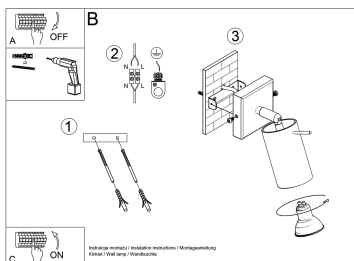

Aplique de pared RING 1 gris, GU10

ESPECIFICACIONES

| | |
|------------------|-----------------|
| Puntos de Luz | 1 |
| Alimentación | AC220V |
| Casquillo | GU10 |
| Otros | Housing |
| Color | gris |
| Interior-externo | Interior |
| Protección IP | IP20 |
| Estilo | moderno |
| Estancia | salon |

Referencia

LD2021031

Dimensiones del producto

80x160x80mm

Dimensiones del packaging

16x16x12cm

DETALLES

Los apliques RING son ideales para aquellos que valoran el diseño moderno y la capacidad de crear arreglos únicos. Las lámparas de este tipo consisten en un soporte montado en el techo, que tiene varias luces direccionales instaladas en accesorios elegantes. La gran ventaja de la serie Ring es la capacidad de establecer cada fuente de luz individualmente para que solo se puedan iluminar las partes de la habitación que elija. También es una

propuesta extremadamente interesante para los amantes del estilo original y los acentos interiores modernos.

Bombilla: GU10, 1x40W, 50Hz, 220V, IP20

Bombilla no incluida.

Dimensiones: 16/16/8 cm

Material: Acero

Color: gris

ESQUEMA DE INSTALACIÓN

GALERIA

AVISO

Datos sujetos a cambios sin aviso. Excepto errores y omisiones. Asegúrese de utilizar el archivo más reciente posible.