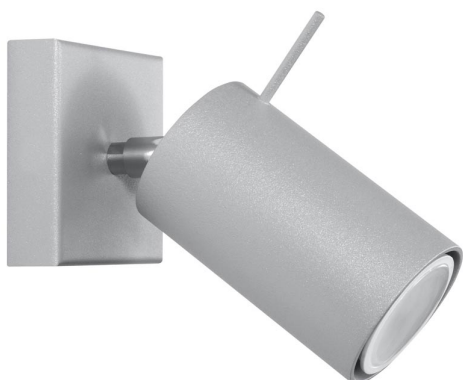

## Aplique de pared RING 1 gris, GU10

### ESPECIFICACIONES

Puntos de Luz	1
Alimentación	AC220V
Casquillo	GU10
Otros	Housing
Color	gris
Interior-exterior	Interior
Protección IP	IP20
Estilo	moderno
Estancia	salon

#### Dimensiones del producto

80x160x80mm

propuesta extremadamente interesante para los amantes del estilo original y los acentos interiores modernos.

Bombilla: GU10, 1x40W, 50Hz, 220V, IP20

Bombilla no incluida.

Dimensiones: 16/16/8 cm

Material: Acero