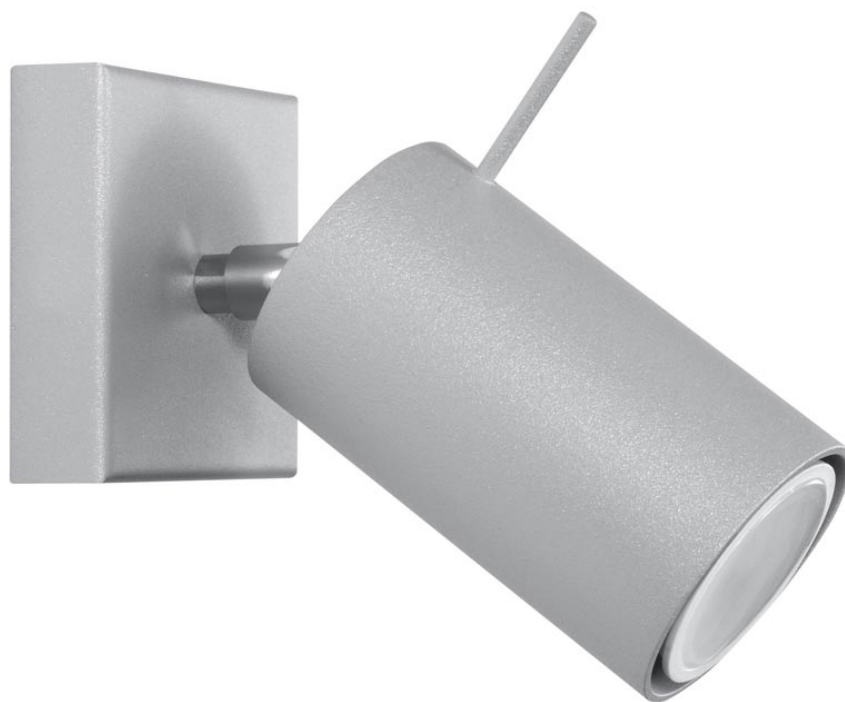

Aplique de pared RING 1 gris, GU10

ESPECIFICACIONES

Puntos de Luz	1
Alimentación	AC220V
Casquillo	GU10
Otros	Housing
Color	gris
Interior-externo	Interior
Protección IP	IP20
Estilo	moderno
Estancia	salon

Referencia

LD2021031

Dimensiones del producto

80x160x80mm

Dimensiones del packaging

16x16x12cm

DETALLES

Los apliques RING son ideales para aquellos que valoran el diseño moderno y la capacidad de crear arreglos únicos. Las lámparas de este tipo consisten en un soporte montado en el techo, que tiene varias luces direccionales instaladas en accesorios elegantes. La gran ventaja de la serie Ring es la capacidad de establecer cada fuente de luz individualmente para que solo se puedan iluminar las partes de la habitación que elija. También es una

propuesta extremadamente interesante para los amantes del estilo original y los acentos interiores modernos.

Bombilla: GU10, 1x40W, 50Hz, 220V, IP20

Bombilla no incluida.

Dimensiones: 16/16/8 cm

Material: Acero

Color: gris

ESQUEMA DE INSTALACIÓN

Ficha técnica

Aplique de pared RING 1 gris, GU10

LEDBOX®

GALERIA

Ficha técnica

Aplique de pared RING 1 gris, GU10