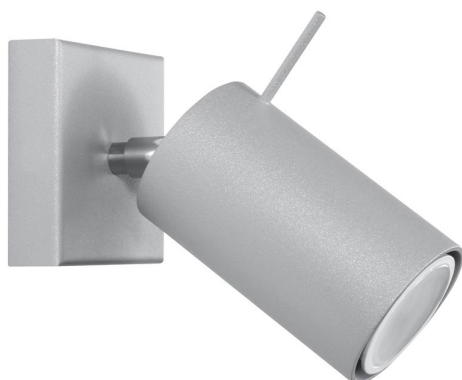

Aplique de pared RING 1 gris, GU10

ESPECIFICACIONES

Puntos de Luz	1
Alimentación	AC220V
Casquillo	GU10
Otros	Housing
Color	gris
Interior-externo	Interior
Protección IP	IP20
Estilo	moderno
Estancia	salon

Referencia

LD2021031

Dimensiones del producto

80x160x80mm

Dimensiones del packaging

16x16x12cm

DETALLES

Los apliques RING son ideales para aquellos que valoran el diseño moderno y la capacidad de crear arreglos únicos. Las lámparas de este tipo consisten en un soporte montado en el techo, que tiene varias luces direccionales instaladas en accesorios elegantes. La gran ventaja de la serie Ring es la capacidad de establecer cada fuente de luz individualmente para que solo se puedan iluminar las partes de la habitación que elija. También es una

propuesta extremadamente interesante para los amantes del estilo original y los acentos interiores modernos.

Bombilla: GU10, 1x40W, 50Hz, 220V, IP20

Bombilla no incluida.

Dimensiones: 16/16/8 cm

Material: Acero

Color: gris

ESQUEMA DE INSTALACIÓN

Ficha técnica

Aplique de pared RING 1 gris, GU10

LEDBOX®

GALERIA

Ficha técnica

Aplique de pared RING 1 gris, GU10