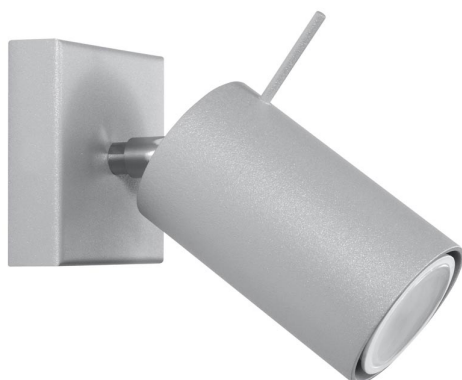

Aplique de pared RING 1 gris, GU10

ESPECIFICACIONES

| | |
|------------------|-----------------|
| Puntos de Luz | 1 |
| Alimentación | AC220V |
| Casquillo | GU10 |
| Otros | Housing |
| Color | gris |
| Interior-externo | Interior |
| Protección IP | IP20 |
| Estilo | moderno |
| Estancia | salon |

Referencia

LD2021031

Dimensiones del producto

80x160x80mm

Dimensiones del packaging

16x16x12cm

DETALLES

Los apliques RING son ideales para aquellos que valoran el diseño moderno y la capacidad de crear arreglos únicos. Las lámparas de este tipo consisten en un soporte montado en el techo, que tiene varias luces direccionales instaladas en accesorios elegantes. La gran ventaja de la serie Ring es la capacidad de establecer cada fuente de luz individualmente para que solo se puedan iluminar las partes de la habitación que elija. También es una

propuesta extremadamente interesante para los amantes del estilo original y los acentos interiores modernos.

Bombilla: GU10, 1x40W, 50Hz, 220V, IP20

Bombilla no incluida.

Dimensiones: 16/16/8 cm

Material: Acero