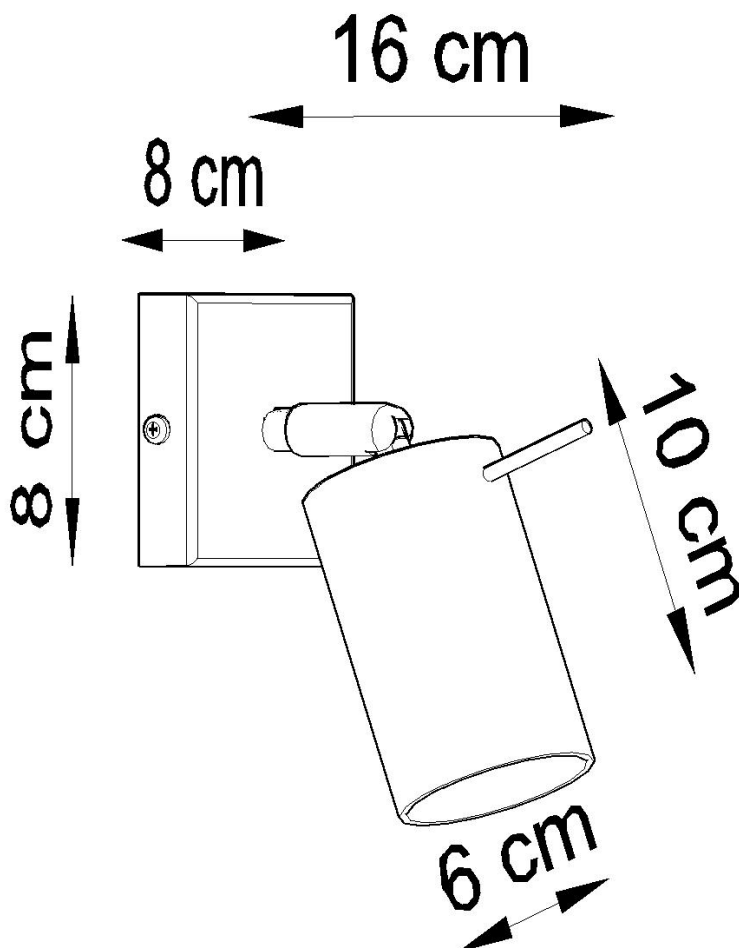

ESQUEMA DE INSTALACIÓN