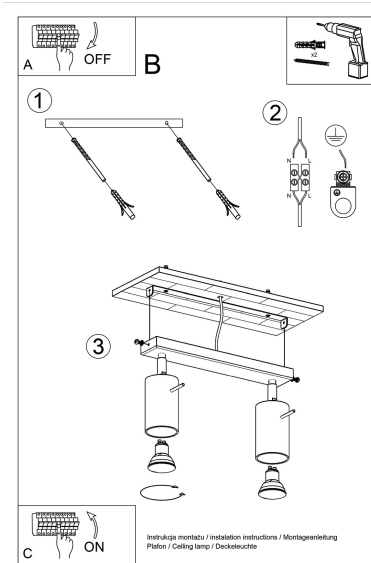

Ficha técnica

Aplique de techo RING 2 gris, GU10

LEDBOX®

AVISO

Datos sujetos a cambios sin aviso. Excepto errores y omisiones. Asegúrese de utilizar el archivo más reciente posible.