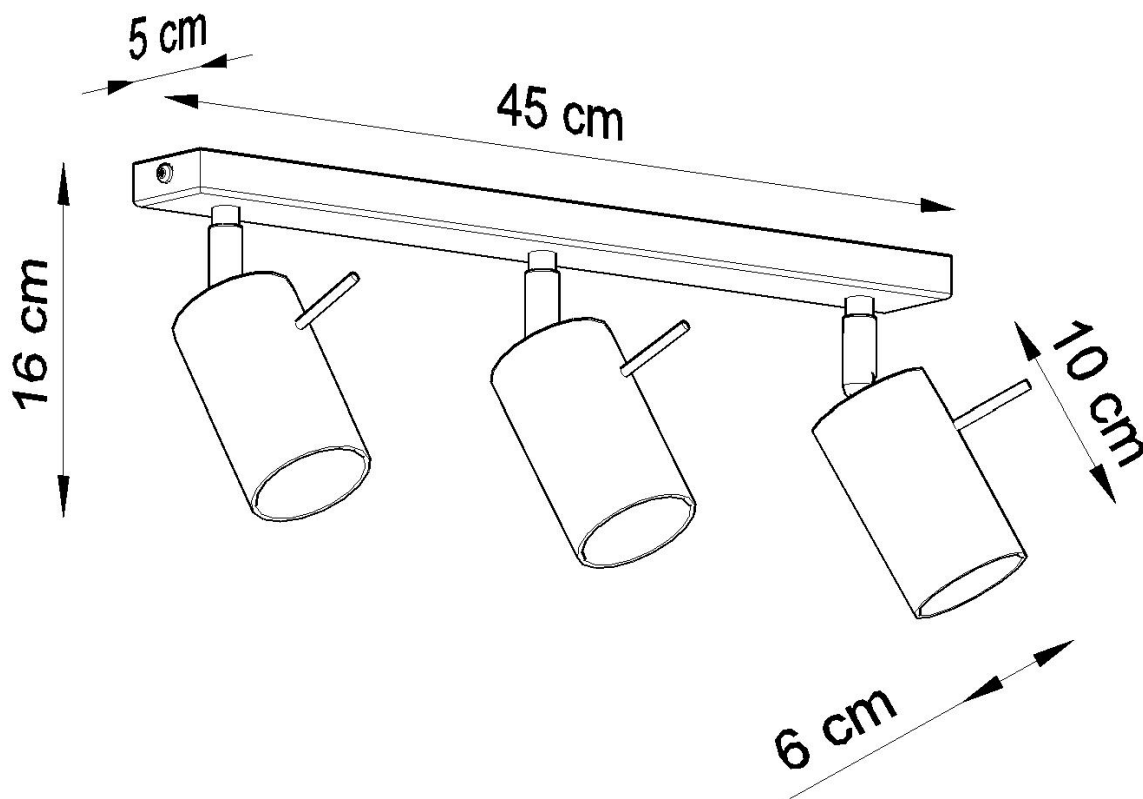

ESQUEMA DE INSTALACIÓN