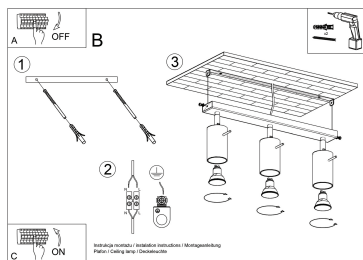

Referencia

LD2021033

Dimensiones del producto

450x60x160mm

Dimensiones del packaging

31x12x17cm

DETALLES

Los apliques RING son ideales para aquellos que valoran el diseño moderno y la capacidad de crear arreglos únicos. Las lámparas de este tipo consisten en un soporte montado en el techo, que tiene varias luces direccionales instaladas en accesorios elegantes. La gran ventaja de la serie Ring es la capacidad de establecer cada fuente de luz individualmente para que solo se puedan iluminar las partes de la habitación que elija. También es una

propuesta extremadamente interesante para los amantes del estilo original y los acentos interiores modernos.

Bombilla: GU10, 3x40W, 50Hz, 220V, IP20

Bombilla no incluida.

Dimensiones: 45/6/16 cm.

Material: Acero

Color: gris

ESQUEMA DE INSTALACIÓN

GALERIA

AVISO

Datos sujetos a cambios sin aviso. Excepto errores y omisiones. Asegúrese de utilizar el archivo más reciente posible.