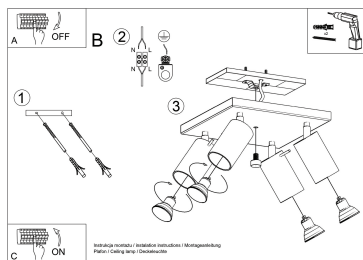

Aplique de techo RING 4 gris, GU10

ESPECIFICACIONES

| | |
|-------------------|----------|
| Puntos de Luz | 4 |
| Alimentación | AC220V |
| Casquillo | GU10 |
| Otros | Housing |
| Color | gris |
| Interior-exterior | Interior |
| Protección IP | IP20 |
| Estilo | moderno |
| Estancia | salon |

Referencia

LD2021034

Dimensiones del producto

250x250x160mm

Dimensiones del packaging

26x26x15cm

DETALLES

Los apliques RING son ideales para aquellos que valoran el diseño moderno y la capacidad de crear arreglos únicos. Las lámparas de este tipo consisten en un soporte montado en el techo, que tiene varias luces direccionales instaladas en accesorios elegantes. La gran ventaja de la serie Ring es la capacidad de establecer cada fuente de luz individualmente para que solo se puedan iluminar las partes de la habitación que elija. También es una

propuesta extremadamente interesante para los amantes del estilo original y los acentos interiores modernos.

Bombilla: GU10, 4x40W, 50Hz, 220V, IP20

Bombilla no incluida.

Dimensiones: 25/25/16 cm.

Material: Acero

Color: gris

ESQUEMA DE INSTALACIÓN

GALERIA

AVISO

Datos sujetos a cambios sin aviso. Excepto errores y omisiones. Asegúrese de utilizar el archivo más reciente posible.