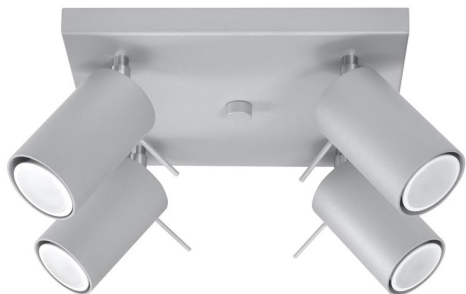

Aplique de techo RING 4 gris, GU10

ESPECIFICACIONES

Puntos de Luz	4
Alimentación	AC220V
Casquillo	GU10
Otros	Housing
Color	gris
Interior-externo	Interior
Protección IP	IP20
Estilo	moderno
Estancia	salon

Referencia

LD2021034

Dimensiones del producto

250x250x160mm

Dimensiones del packaging

26x26x15cm

DETALLES

Los apliques RING son ideales para aquellos que valoran el diseño moderno y la capacidad de crear arreglos únicos. Las lámparas de este tipo consisten en un soporte montado en el techo, que tiene varias luces direccionales instaladas en accesorios elegantes. La gran ventaja de la serie Ring es la capacidad de establecer cada fuente de luz individualmente para que solo se puedan iluminar las partes de la habitación que elija. También es una

propuesta extremadamente interesante para los amantes del estilo original y los acentos interiores modernos.

Bombilla: GU10, 4x40W, 50Hz, 220V, IP20

Bombilla no incluida.

Dimensiones: 25/25/16 cm.

Material: Acero

Color: gris

ESQUEMA DE INSTALACIÓN

GALERIA

Ficha técnica

Aplique de techo RING 4 gris, GU10

LEDBOX®

AVISO

Datos sujetos a cambios sin aviso. Excepto errores y omisiones. Asegúrese de utilizar el archivo más reciente posible.