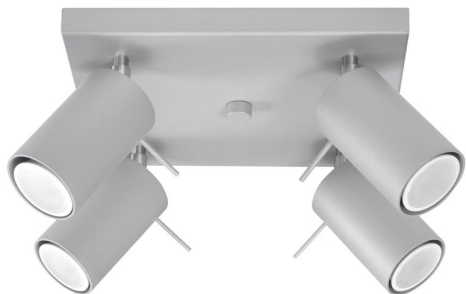

## Aplique de techo RING 4 gris, GU10

### ESPECIFICACIONES

Puntos de Luz	4
Alimentación	AC220V
Casquillo	GU10
Otros	Housing
Color	gris
Interior-exterior	Interior
Protección IP	IP20
Estilo	moderno
Estancia	salon

### DETALLES

Los apliques RING son ideales para aquellos que valoran el diseño moderno y la capacidad de crear arreglos únicos. Las lámparas de este tipo consisten en un soporte montado en el techo, que tiene varias luces direccionales instaladas en accesorios elegantes. La gran ventaja de la serie Ring es la capacidad de establecer cada fuente de luz individualmente para que solo se puedan iluminar las partes de la habitación que elija. También es una

propuesta extremadamente interesante para los amantes del estilo original y los acentos interiores modernos.

Bombilla: GU10, 4x40W, 50Hz, 220V, IP20

Bombilla no incluida.

Dimensiones: 25/25/16 cm.

Material: Acero