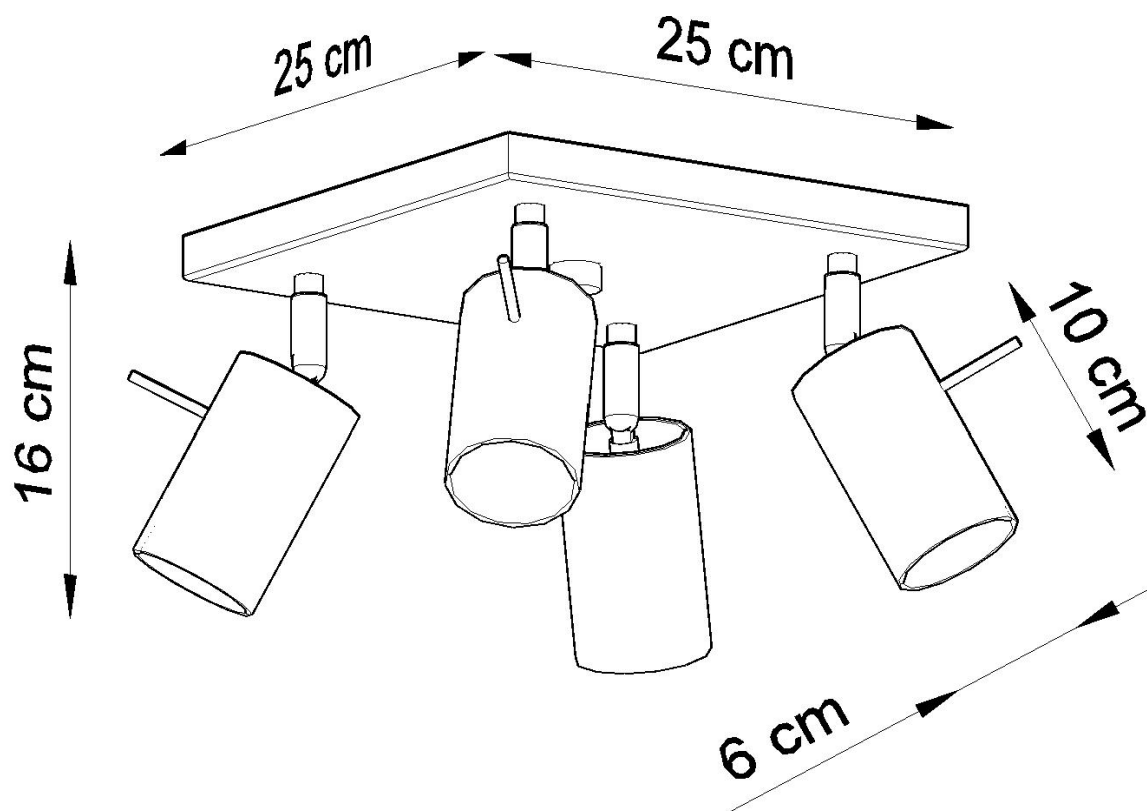

ESQUEMA DE INSTALACIÓN