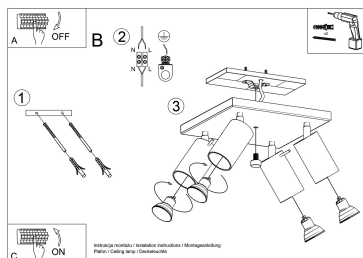

Referencia

LD2021034

Dimensiones del producto

250x250x160mm

Dimensiones del packaging

26x26x15cm

DETALLES

Los apliques RING son ideales para aquellos que valoran el diseño moderno y la capacidad de crear arreglos únicos. Las lámparas de este tipo consisten en un soporte montado en el techo, que tiene varias luces direccionales instaladas en accesorios elegantes. La gran ventaja de la serie Ring es la capacidad de establecer cada fuente de luz individualmente para que solo se puedan iluminar las partes de la habitación que elija. También es una

propuesta extremadamente interesante para los amantes del estilo original y los acentos interiores modernos.

Bombilla: GU10, 4x40W, 50Hz, 220V, IP20

Bombilla no incluida.

Dimensiones: 25/25/16 cm.

Material: Acero

Color: gris

ESQUEMA DE INSTALACIÓN

GALERIA

Ficha técnica

Aplique de techo RING 4 gris, GU10

LEDBOX®

AVISO

Datos sujetos a cambios sin aviso. Excepto errores y omisiones. Asegúrese de utilizar el archivo más reciente posible.