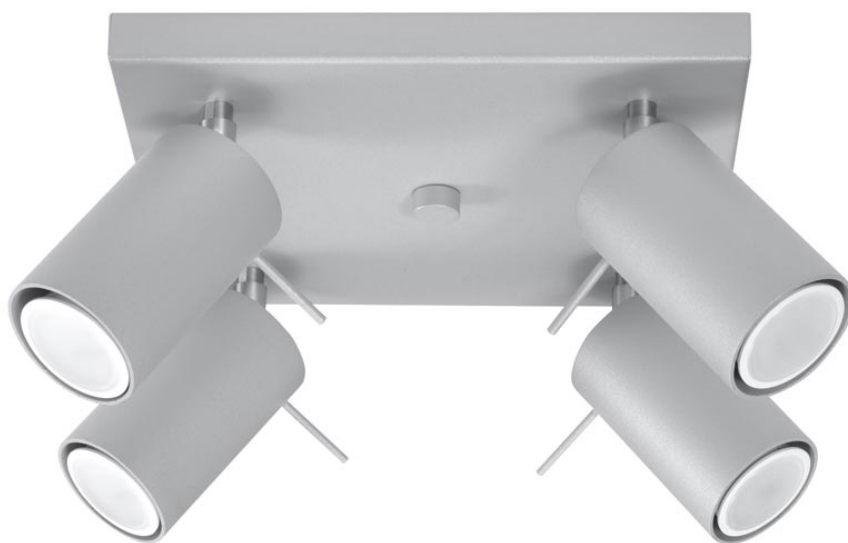

Aplique de techo RING 4 gris, GU10

ESPECIFICACIONES

| | |
|-------------------|----------|
| Puntos de Luz | 4 |
| Alimentación | AC220V |
| Casquillo | GU10 |
| Otros | Housing |
| Color | gris |
| Interior-exterior | Interior |
| Protección IP | IP20 |
| Estilo | moderno |
| Estancia | salon |

Referencia

LD2021034

Dimensiones del producto

250x250x160mm

Dimensiones del packaging

26x26x15cm

DETALLES

Los apliques RING son ideales para aquellos que valoran el diseño moderno y la capacidad de crear arreglos únicos. Las lámparas de este tipo consisten en un soporte montado en el techo, que tiene varias luces direccionales instaladas en accesorios elegantes. La gran ventaja de la serie Ring es la capacidad de establecer cada fuente de luz individualmente para que solo se puedan iluminar las partes de la habitación que elija. También es una

propuesta extremadamente interesante para los amantes del estilo original y los acentos interiores modernos.

Bombilla: GU10, 4x40W, 50Hz, 220V, IP20

Bombilla no incluida.

Dimensiones: 25/25/16 cm.

Material: Acero

Color: gris

ESQUEMA DE INSTALACIÓN

GALERIA

AVISO

Datos sujetos a cambios sin aviso. Excepto errores y omisiones. Asegúrese de utilizar el archivo más reciente posible.