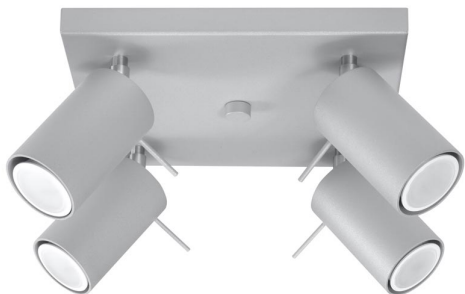

Aplique de techo RING 4 gris, GU10

ESPECIFICACIONES

| | |
|-------------------|----------|
| Puntos de Luz | 4 |
| Alimentación | AC220V |
| Casquillo | GU10 |
| Otros | Housing |
| Color | gris |
| Interior-exterior | Interior |
| Protección IP | IP20 |
| Estilo | moderno |
| Estancia | salon |

Referencia

LD2021034

Dimensiones del producto

250x250x160mm

Dimensiones del packaging

26x26x15cm

DETALLES

Los apliques RING son ideales para aquellos que valoran el diseño moderno y la capacidad de crear arreglos únicos. Las lámparas de este tipo consisten en un soporte montado en el techo, que tiene varias luces direccionales instaladas en accesorios elegantes. La gran ventaja de la serie Ring es la capacidad de establecer cada fuente de luz individualmente para que solo se puedan iluminar las partes de la habitación que elija. También es una

propuesta extremadamente interesante para los amantes del estilo original y los acentos interiores modernos.

Bombilla: GU10, 4x40W, 50Hz, 220V, IP20

Bombilla no incluida.

Dimensiones: 25/25/16 cm.

Material: Acero