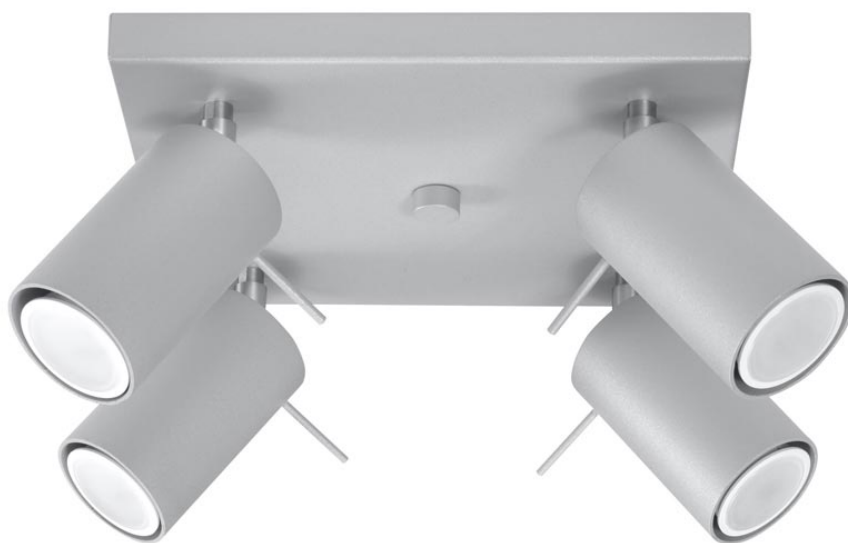

Aplique de techo RING 4 gris, GU10

ESPECIFICACIONES

Puntos de Luz	4
Alimentación	AC220V
Casquillo	GU10
Otros	Housing
Color	gris
Interior-externo	Interior
Protección IP	IP20
Estilo	moderno
Estancia	salon

Referencia

LD2021034

Dimensiones del producto

250x250x160mm

Dimensiones del packaging

26x26x15cm

DETALLES

Los apliques RING son ideales para aquellos que valoran el diseño moderno y la capacidad de crear arreglos únicos. Las lámparas de este tipo consisten en un soporte montado en el techo, que tiene varias luces direccionales instaladas en accesorios elegantes. La gran ventaja de la serie Ring es la capacidad de establecer cada fuente de luz individualmente para que solo se puedan iluminar las partes de la habitación que elija. También es una

propuesta extremadamente interesante para los amantes del estilo original y los acentos interiores modernos.

Bombilla: GU10, 4x40W, 50Hz, 220V, IP20

Bombilla no incluida.

Dimensiones: 25/25/16 cm.

Material: Acero

Color: gris

ESQUEMA DE INSTALACIÓN

GALERIA

Ficha técnica

Aplique de techo RING 4 gris, GU10

LEDBOX®

AVISO

Datos sujetos a cambios sin aviso. Excepto errores y omisiones. Asegúrese de utilizar el archivo más reciente posible.