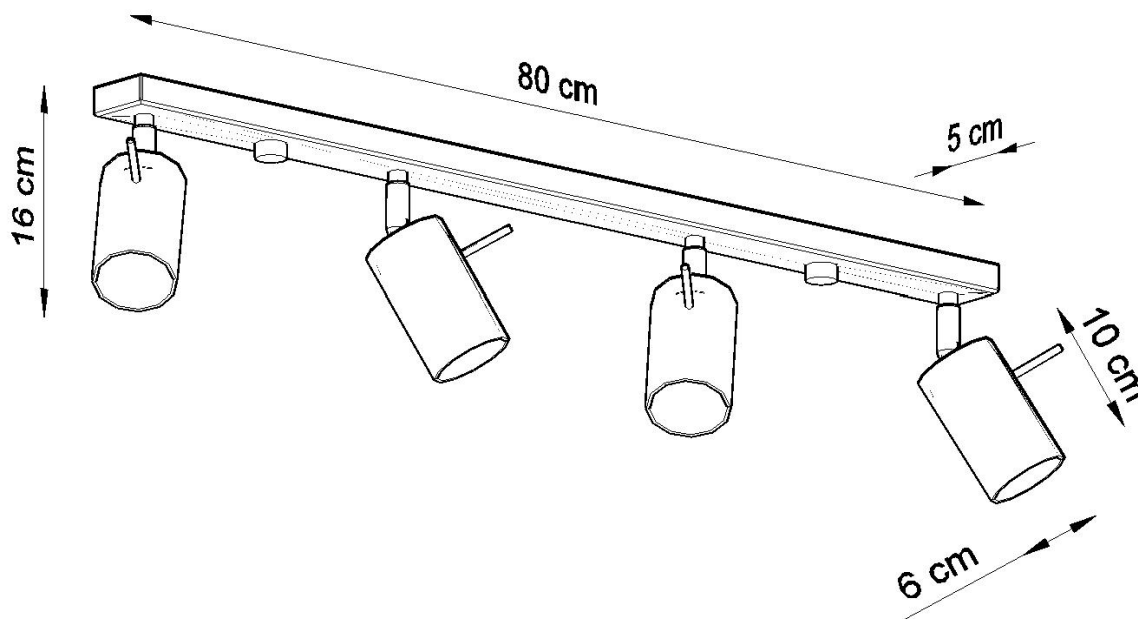

ESQUEMA DE INSTALACIÓN