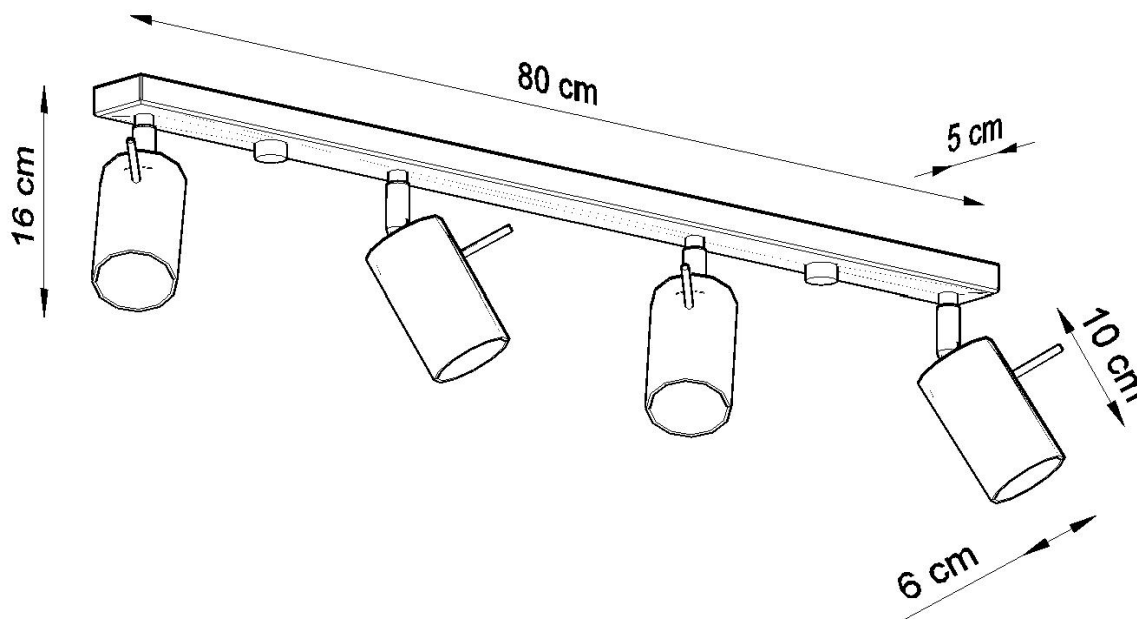

ESQUEMA DE INSTALACIÓN