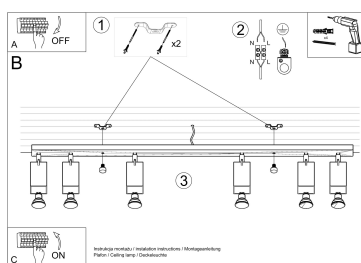

Ficha técnica

Aplique de techo RING 4L gris, GU10

LEDBOX®

GALERIA