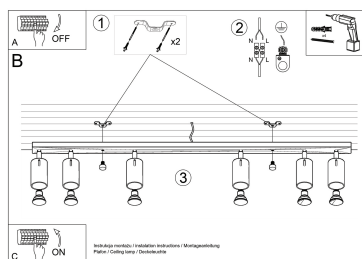

Referencia

LD2021036

Dimensiones del producto

1180x60x160mm

Dimensiones del packaging

122x17x10cm

DETALLES

Los apliques RING son ideales para aquellos que valoran el diseño moderno y la capacidad de crear arreglos únicos. Las lámparas de este tipo consisten en un soporte montado en el techo, que tiene varias luces direccionales instaladas en accesorios elegantes. La gran ventaja de la serie Ring es la capacidad de establecer cada fuente de luz individualmente para que solo se puedan iluminar las partes de la habitación que elija. También es una

propuesta extremadamente interesante para los amantes del estilo original y los acentos interiores modernos.

Bombilla: GU10, 6x40W, 50Hz, 220V, IP20

Bombilla no incluida.

Dimensiones: 118/6/16 cm

Material: Acero

Color: gris

ESQUEMA DE INSTALACIÓN

GALERIA

AVISO

Datos sujetos a cambios sin aviso. Excepto errores y omisiones. Asegúrese de utilizar el archivo más reciente posible.