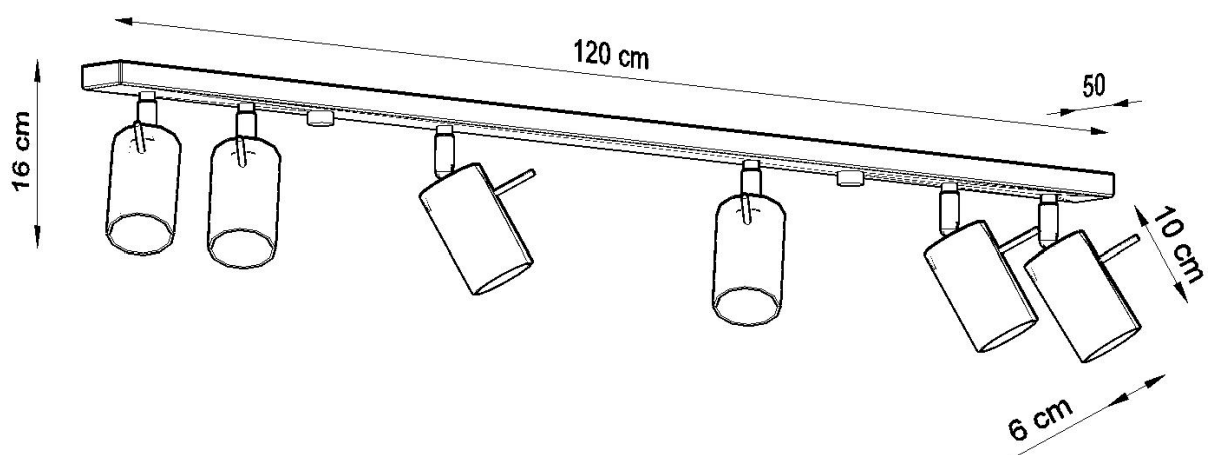

Referencia

LD2021036

Dimensiones del producto

1180x60x160mm

Dimensiones del packaging

122x17x10cm

DETALLES

Los apliques RING son ideales para aquellos que valoran el diseño moderno y la capacidad de crear arreglos únicos. Las lámparas de este tipo consisten en un soporte montado en el techo, que tiene varias luces direccionales instaladas en accesorios elegantes. La gran ventaja de la serie Ring es la capacidad de establecer cada fuente de luz individualmente para que solo se puedan iluminar las partes de la habitación que elija. También es una

propuesta extremadamente interesante para los amantes del estilo original y los acentos interiores modernos.

Bombilla: GU10, 6x40W, 50Hz, 220V, IP20

Bombilla no incluida.

Dimensiones: 118/6/16 cm

Material: Acero

Color: gris

ESQUEMA DE INSTALACIÓN

GALERIA

AVISO

Datos sujetos a cambios sin aviso. Excepto errores y omisiones. Asegúrese de utilizar el archivo más reciente posible.