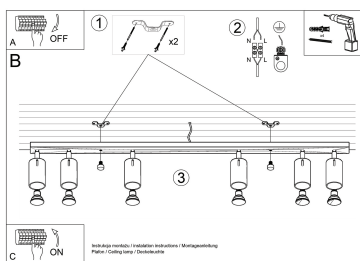

Referencia

LD2021036

Dimensiones del producto

1180x60x160mm

Dimensiones del packaging

122x17x10cm

DETALLES

Los apliques RING son ideales para aquellos que valoran el diseño moderno y la capacidad de crear arreglos únicos. Las lámparas de este tipo consisten en un soporte montado en el techo, que tiene varias luces direccionales instaladas en accesorios elegantes. La gran ventaja de la serie Ring es la capacidad de establecer cada fuente de luz individualmente para que solo se puedan iluminar las partes de la habitación que elija. También es una

propuesta extremadamente interesante para los amantes del estilo original y los acentos interiores modernos.

Bombilla: GU10, 6x40W, 50Hz, 220V, IP20

Bombilla no incluida.

Dimensiones: 118/6/16 cm

Material: Acero

Color: gris

ESQUEMA DE INSTALACIÓN

GALERIA

Ficha técnica

Aplique de techo RING 6L gris, GU10

LEDBOX®

AVISO

Datos sujetos a cambios sin aviso. Excepto errores y omisiones. Asegúrese de utilizar el archivo más reciente posible.