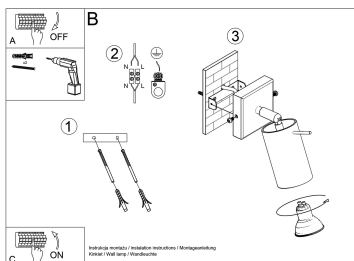

Aplique de pared RING cromo, GU10

ESPECIFICACIONES

Puntos de Luz	1
Alimentación	AC220V
Casquillo	GU10
Otros	Housing
Color	cromado
Interior-externo	Interior
Protección IP	IP20
Estilo	moderno
Estancia	salon

Referencia

LD2021037

Dimensiones del producto

80x160x80mm

Dimensiones del packaging

16x16x12cm

DETALLES

Los apliques RING son ideales para aquellos que valoran el diseño moderno y la capacidad de crear arreglos únicos. Las lámparas de este tipo consisten en un soporte montado en el techo, que tiene varias luces direccionales instaladas en accesorios elegantes. La gran ventaja de la serie Ring es la capacidad de establecer cada fuente de luz individualmente para que solo se puedan iluminar las partes de la habitación que elija. También es una

propuesta extremadamente interesante para los amantes del estilo original y los acentos interiores modernos.

Bombilla: GU10, 1x40W, 50Hz, 220V, IP20

Bombilla no incluida.

Dimensiones: 16/16/8 cm

Material: Acero

Color: Cromo

ESQUEMA DE INSTALACIÓN

GALERIA

AVISO

Datos sujetos a cambios sin aviso. Excepto errores y omisiones. Asegúrese de utilizar el archivo más reciente posible.