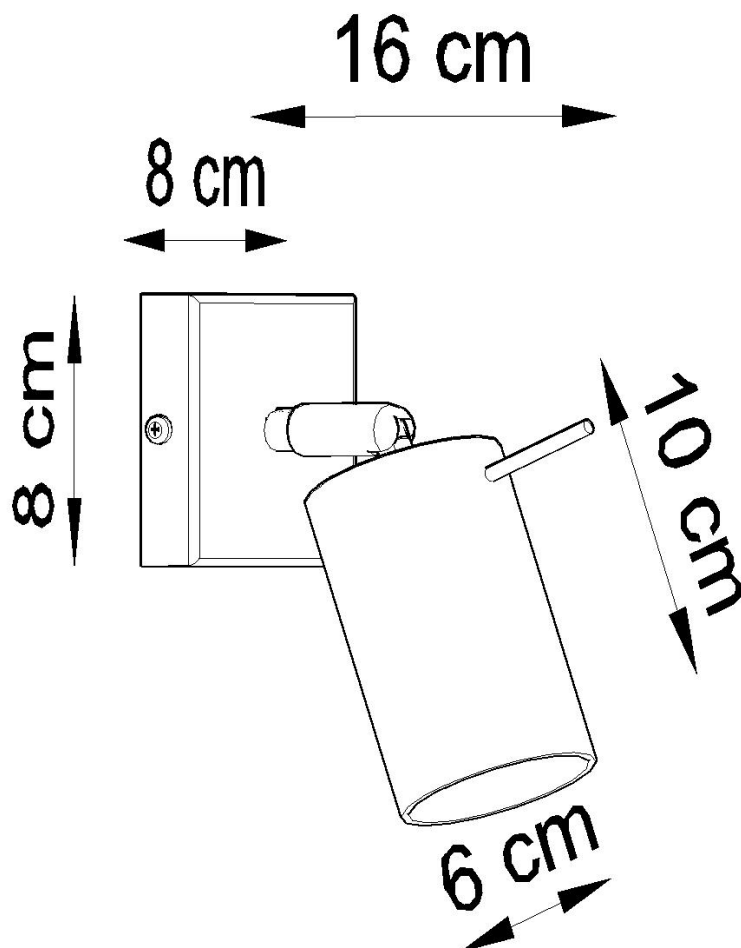

ESQUEMA DE INSTALACIÓN