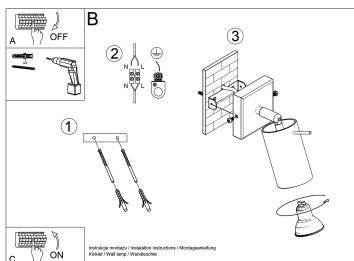

Aplique de pared RING cromo, GU10

ESPECIFICACIONES

| | |
|-------------------|-----------------|
| Puntos de Luz | 1 |
| Alimentación | AC220V |
| Casquillo | GU10 |
| Otros | Housing |
| Color | cromado |
| Interior-exterior | Interior |
| Protección IP | IP20 |
| Estilo | moderno |
| Estancia | salon |

Referencia

LD2021037

Dimensiones del producto

80x160x80mm

Dimensiones del packaging

16x16x12cm

DETALLES

Los apliques RING son ideales para aquellos que valoran el diseño moderno y la capacidad de crear arreglos únicos. Las lámparas de este tipo consisten en un soporte montado en el techo, que tiene varias luces direccionales instaladas en accesorios elegantes. La gran ventaja de la serie Ring es la capacidad de establecer cada fuente de luz individualmente para que solo se puedan iluminar las partes de la habitación que elija. También es una

propuesta extremadamente interesante para los amantes del estilo original y los acentos interiores modernos.

Bombilla: GU10, 1x40W, 50Hz, 220V, IP20

Bombilla no incluida.

Dimensiones: 16/16/8 cm

Material: Acero

Color: Cromo

ESQUEMA DE INSTALACIÓN

GALERIA

AVISO

Datos sujetos a cambios sin aviso. Excepto errores y omisiones. Asegúrese de utilizar el archivo más reciente posible.