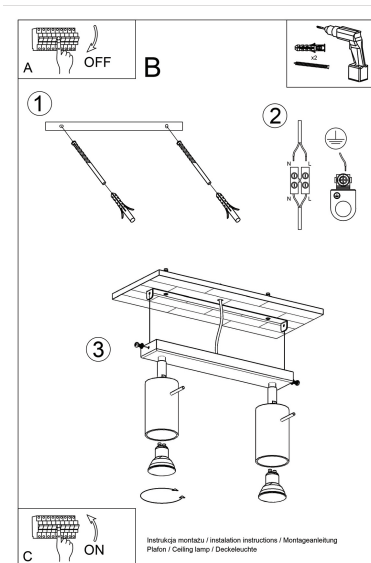

Referencia

LD2021038

Dimensiones del producto

300x60x160mm

Dimensiones del packaging

17x10x10cm

DETALLES

Los apliques RING son ideales para aquellos que valoran el diseño moderno y la capacidad de crear arreglos únicos. Las lámparas de este tipo consisten en un soporte montado en el techo, que tiene varias luces direccionales instaladas en accesorios elegantes. La gran ventaja de la serie Ring es la capacidad de establecer cada fuente de luz individualmente para que solo se puedan iluminar las partes de la habitación que elija. También es una

propuesta extremadamente interesante para los amantes del estilo original y los acentos interiores modernos.

Bombilla: GU10, 2x40W, 50Hz, 220V, IP20

Bombilla no incluida.

Dimensiones: 30/6/16 cm.

Material: Acero

Color: Cromo

ESQUEMA DE INSTALACIÓN

GALERIA

Ficha técnica

Aplique de techo RING 2 cromo, GU10

LEDBOX®

AVISO

Datos sujetos a cambios sin aviso. Excepto errores y omisiones. Asegúrese de utilizar el archivo más reciente posible.