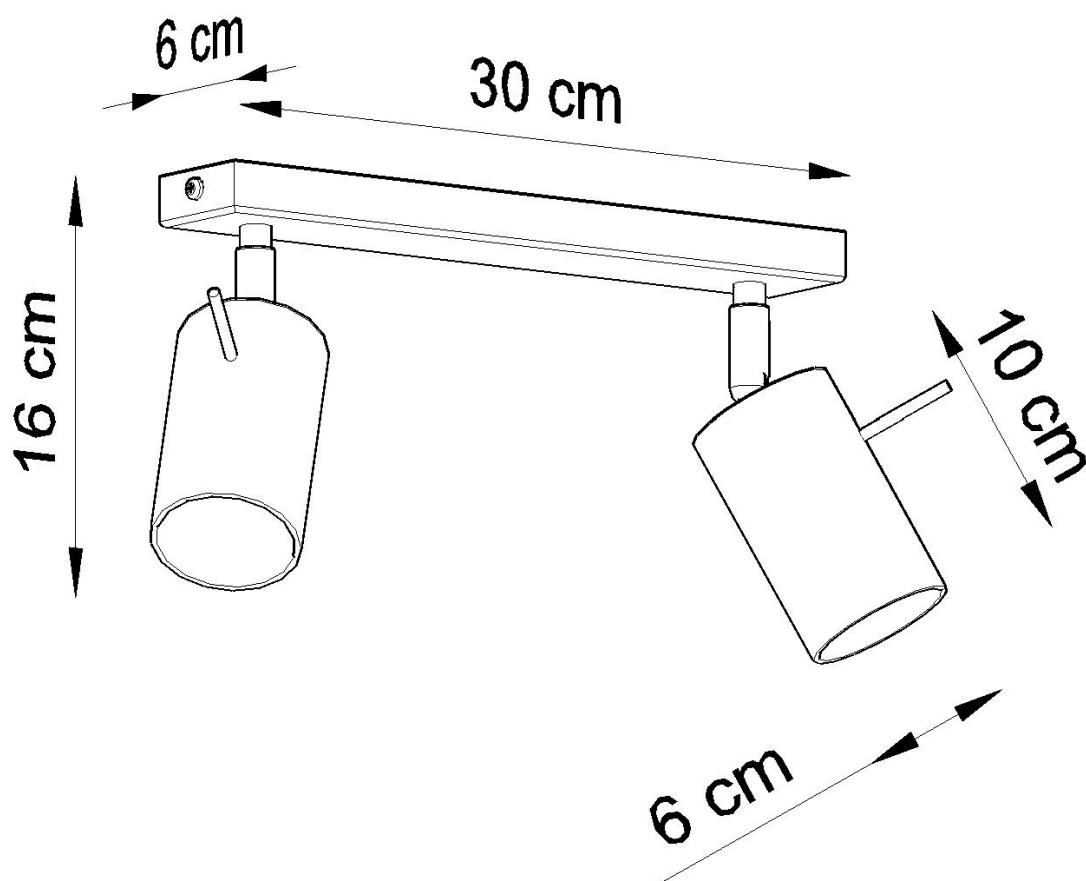

ESQUEMA DE INSTALACIÓN