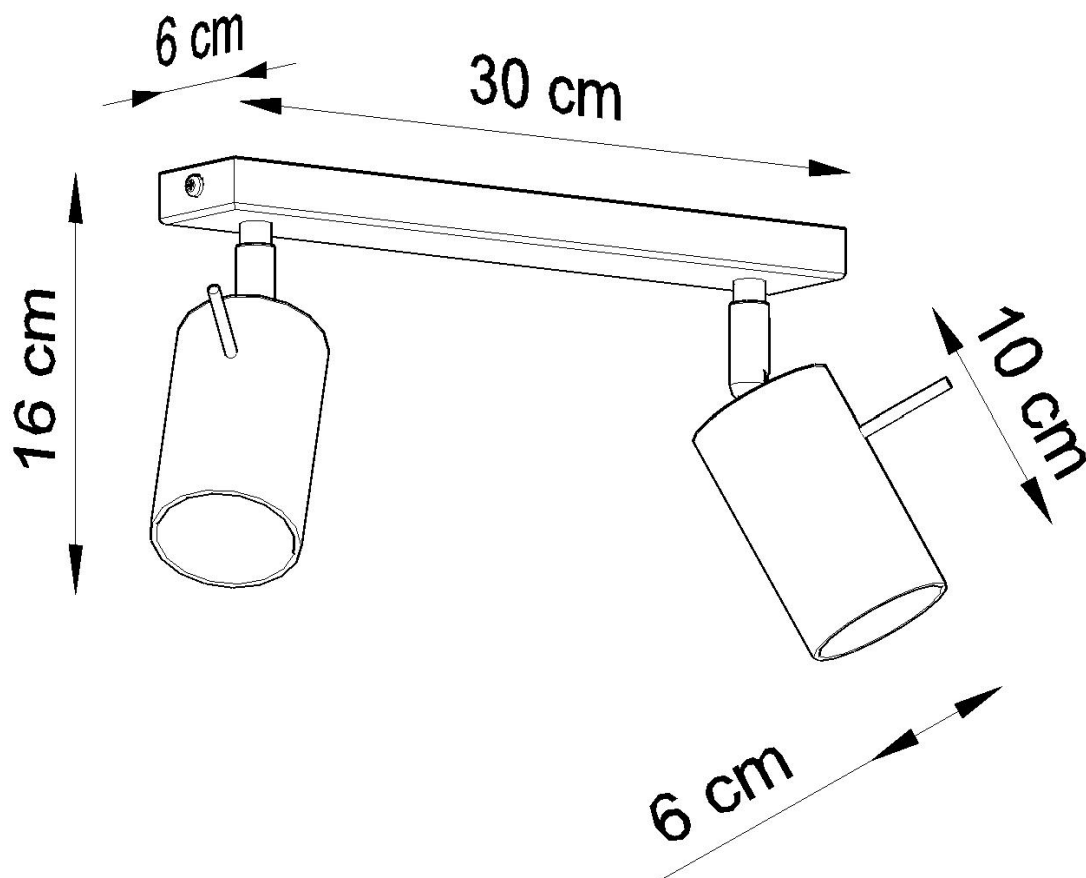

ESQUEMA DE INSTALACIÓN