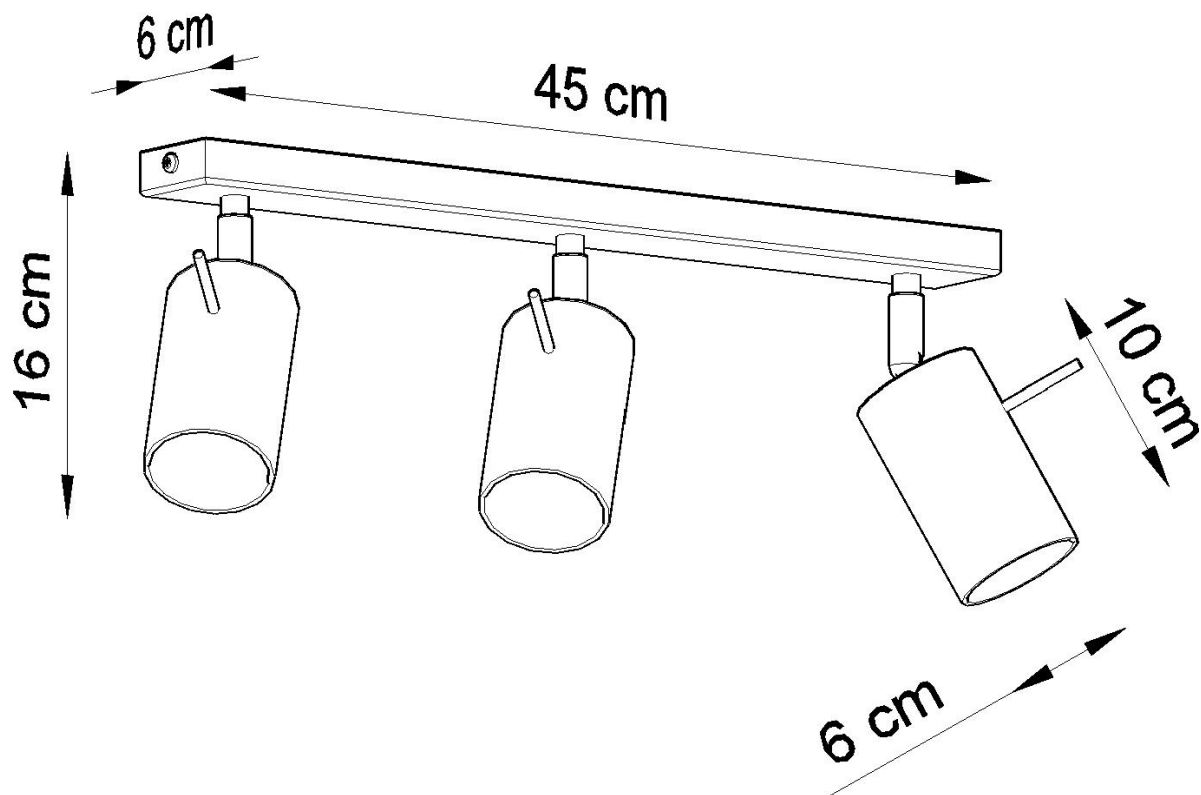

ESQUEMA DE INSTALACIÓN