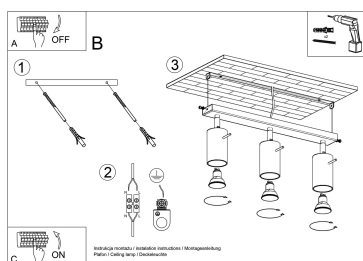

GALERIA

AVISO

Datos sujetos a cambios sin aviso. Excepto errores y omisiones. Asegúrese de utilizar el archivo más reciente posible.