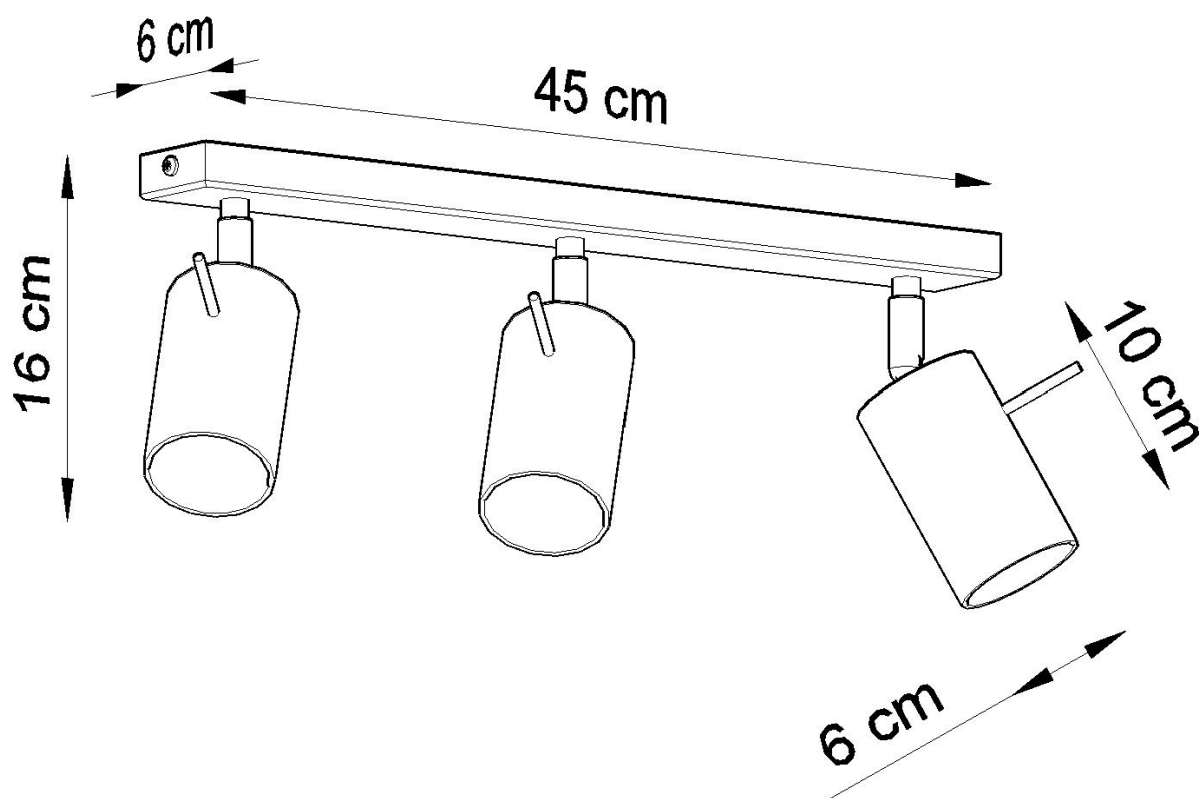

ESQUEMA DE INSTALACIÓN