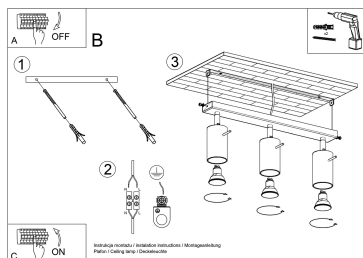

Referencia

LD2021039

Dimensiones del producto

450x60x160mm

Dimensiones del packaging

31x12x17cm

DETALLES

Los apliques RING son ideales para aquellos que valoran el diseño moderno y la capacidad de crear arreglos únicos. Las lámparas de este tipo consisten en un soporte montado en el techo, que tiene varias luces direccionales instaladas en accesorios elegantes. La gran ventaja de la serie Ring es la capacidad de establecer cada fuente de luz individualmente para que solo se puedan iluminar las partes de la habitación que elija. También es una

propuesta extremadamente interesante para los amantes del estilo original y los acentos interiores modernos.

Bombilla: GU10, 3x40W, 50Hz, 220V, IP20

Bombilla no incluida.

Dimensiones: 45/6/16 cm.

Material: Acero

Color: Cromo

ESQUEMA DE INSTALACIÓN

GALERIA

AVISO

Datos sujetos a cambios sin aviso. Excepto errores y omisiones. Asegúrese de utilizar el archivo más reciente posible.