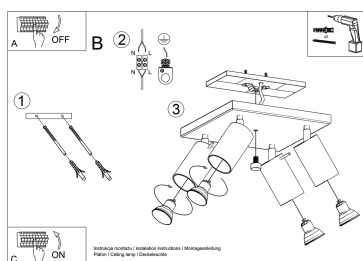

Referencia

LD2021040

Dimensiones del producto

250x250x160mm

Dimensiones del packaging

26x26x15cm

DETALLES

Los apliques RING son ideales para aquellos que valoran el diseño moderno y la capacidad de crear arreglos únicos. Las lámparas de este tipo consisten en un soporte montado en el techo, que tiene varias luces direccionales instaladas en accesorios elegantes. La gran ventaja de la serie Ring es la capacidad de establecer cada fuente de luz individualmente para que solo se puedan iluminar las partes de la habitación que elija. También es una

propuesta extremadamente interesante para los amantes del estilo original y los acentos interiores modernos.

Bombilla: GU10, 4x40W, 50Hz, 220V, IP20

Bombilla no incluida.

Dimensiones: 25/25/16 cm.

Material: Acero

Color: Cromo

ESQUEMA DE INSTALACIÓN

GALERIA

AVISO

Datos sujetos a cambios sin aviso. Excepto errores y omisiones. Asegúrese de utilizar el archivo más reciente posible.