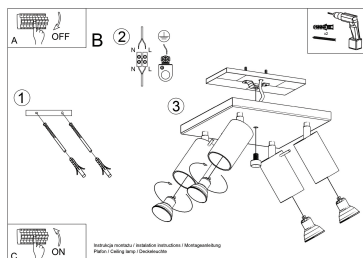

Referencia

LD2021040

Dimensiones del producto

250x250x160mm

Dimensiones del packaging

26x26x15cm

DETALLES

Los apliques RING son ideales para aquellos que valoran el diseño moderno y la capacidad de crear arreglos únicos. Las lámparas de este tipo consisten en un soporte montado en el techo, que tiene varias luces direccionales instaladas en accesorios elegantes. La gran ventaja de la serie Ring es la capacidad de establecer cada fuente de luz individualmente para que solo se puedan iluminar las partes de la habitación que elija. También es una

propuesta extremadamente interesante para los amantes del estilo original y los acentos interiores modernos.

Bombilla: GU10, 4x40W, 50Hz, 220V, IP20

Bombilla no incluida.

Dimensiones: 25/25/16 cm.

Material: Acero

Color: Cromo

ESQUEMA DE INSTALACIÓN

GALERIA

AVISO

Datos sujetos a cambios sin aviso. Excepto errores y omisiones. Asegúrese de utilizar el archivo más reciente posible.