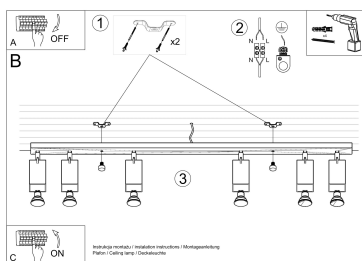

Referencia

LD2021041

Dimensiones del producto

800x60x160mm

Dimensiones del packaging

82x17x10cm

DETALLES

Los apliques RING son ideales para aquellos que valoran el diseño moderno y la capacidad de crear arreglos únicos. Las lámparas de este tipo consisten en un soporte montado en el techo, que tiene varias luces direccionales instaladas en accesorios elegantes. La gran ventaja de la serie Ring es la capacidad de establecer cada fuente de luz individualmente para que solo se puedan iluminar las partes de la habitación que elija. También es una

propuesta extremadamente interesante para los amantes del estilo original y los acentos interiores modernos.

Bombilla: GU10, 4x40W, 50Hz, 220V, IP20

Bombilla no incluida.

Dimensiones: 80/6/16 cm

Material: Acero

Color: Cromo

ESQUEMA DE INSTALACIÓN

GALERIA

AVISO

Datos sujetos a cambios sin aviso. Excepto errores y omisiones. Asegúrese de utilizar el archivo más reciente posible.