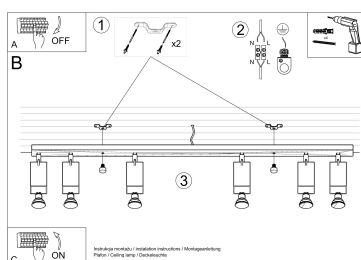

Referencia

LD2021041

Dimensiones del producto

800x60x160mm

Dimensiones del packaging

82x17x10cm

DETALLES

Los apliques RING son ideales para aquellos que valoran el diseño moderno y la capacidad de crear arreglos únicos. Las lámparas de este tipo consisten en un soporte montado en el techo, que tiene varias luces direccionales instaladas en accesorios elegantes. La gran ventaja de la serie Ring es la capacidad de establecer cada fuente de luz individualmente para que solo se puedan iluminar las partes de la habitación que elija. También es una

propuesta extremadamente interesante para los amantes del estilo original y los acentos interiores modernos.

Bombilla: GU10, 4x40W, 50Hz, 220V, IP20

Bombilla no incluida.

Dimensiones: 80/6/16 cm

Material: Acero

Color: Cromo

ESQUEMA DE INSTALACIÓN

GALERIA

AVISO

Datos sujetos a cambios sin aviso. Excepto errores y omisiones. Asegúrese de utilizar el archivo más reciente posible.