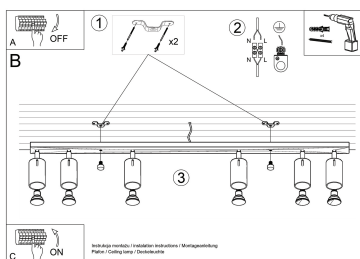

GALERIA

AVISO

Datos sujetos a cambios sin aviso. Excepto errores y omisiones. Asegúrese de utilizar el archivo más reciente posible.