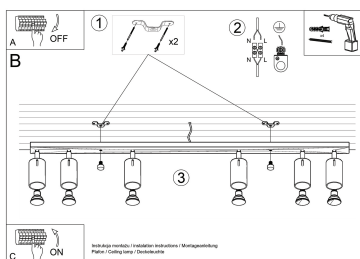

Referencia

LD2021042

Dimensiones del producto

1180x60x160mm

Dimensiones del packaging

122x17x10cm

DETALLES

Los apliques RING son ideales para aquellos que valoran el diseño moderno y la capacidad de crear arreglos únicos. Las lámparas de este tipo consisten en un soporte montado en el techo, que tiene varias luces direccionales instaladas en accesorios elegantes. La gran ventaja de la serie Ring es la capacidad de establecer cada fuente de luz individualmente para que solo se puedan iluminar las partes de la habitación que elija. También es una

propuesta extremadamente interesante para los amantes del estilo original y los acentos interiores modernos.

Bombilla: GU10, 6x40W, 50Hz, 220V, IP20

Bombilla no incluida.

Dimensiones: 118/6/16 cm

Material: Acero

Color: Cromo

ESQUEMA DE INSTALACIÓN

GALERIA

AVISO

Datos sujetos a cambios sin aviso. Excepto errores y omisiones. Asegúrese de utilizar el archivo más reciente posible.