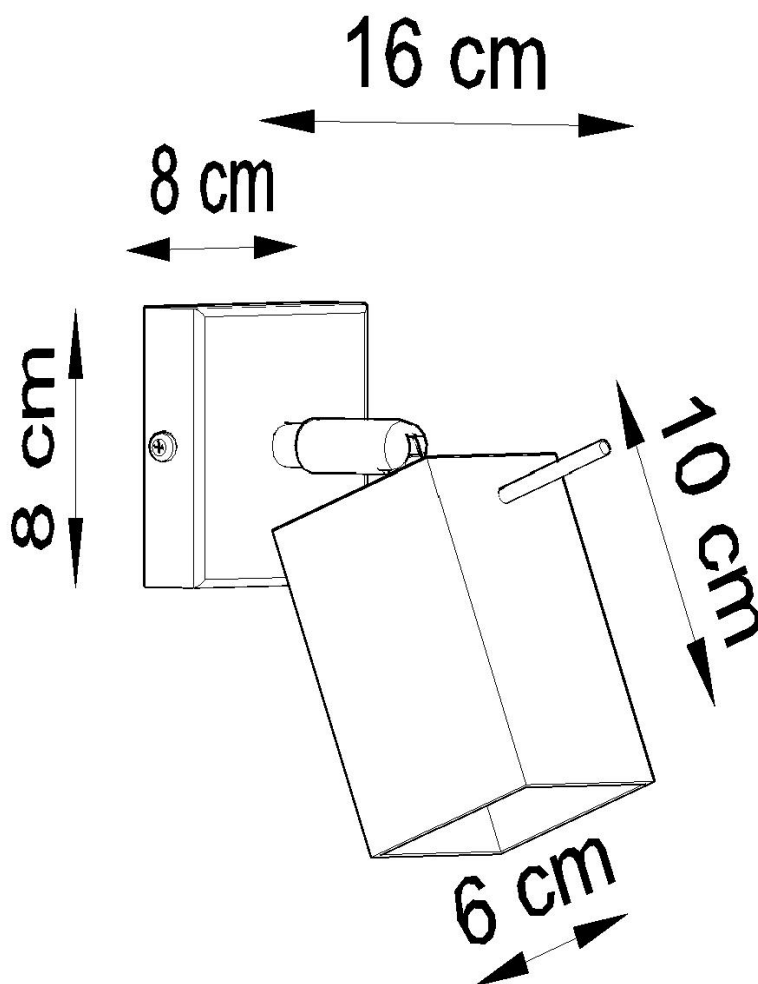

Aplique de pared MERIDA blanco, GU10

ESPECIFICACIONES

Puntos de Luz	1
Alimentación	AC220V
Casquillo	GU10
Otros	Housing
Color	blanco
Interior-exterior	Interior
Protección IP	IP20
Estilo	moderno
Estancia	salon

Referencia

LD2021043

Dimensiones del producto

80x160x80mm

Dimensiones del packaging

16x16x12cm

DETALLES

Las lámparas de la colección Mérida robarán los corazones de todos los entusiastas de estilo industrial. De hecho, es el estilo que será el lugar más adecuado para instalar uno (o varios) de ellos. Las lámparas de diseño Mérida enfatizarán el carácter crudo, fresco y decisivo de los interiores del estilo industrial. Hecho de acero de alta calidad, que garantiza su longevidad. Las lámparas han sido diseñadas

para ajustar el ángulo de inclinación del haz de luz.

Bombilla: GU10, 1x40W, 50Hz, 220V, IP20

Bombilla no incluida.

Dimensiones: 16/16/8 cm

Material: Acero

Color blanco

ESQUEMA DE INSTALACIÓN

GALERIA