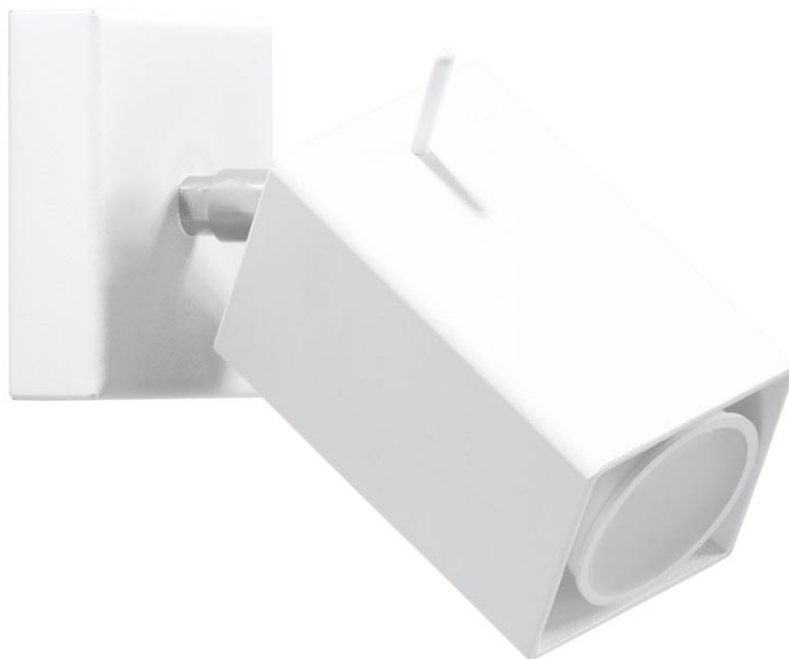

Aplique de pared MERIDA blanco, GU10

ESPECIFICACIONES

Puntos de Luz	1
Alimentación	AC220V
Casquillo	GU10
Otros	Housing
Color	blanco
Interior-externo	Interior
Protección IP	IP20
Estilo	moderno
Estancia	salon

Referencia

LD2021043

Dimensiones del producto

80x160x80mm

Dimensiones del packaging

16x16x12cm

DETALLES

Las lámparas de la colección Mérida robarán los corazones de todos los entusiastas de estilo industrial. De hecho, es el estilo que será el lugar más adecuado para instalar uno (o varios) de ellos. Las lámparas de diseño Mérida enfatizarán el carácter crudo, fresco y decisivo de los interiores del estilo industrial. Hecho de acero de alta calidad, que garantiza su longevidad. Las lámparas han sido diseñadas

para ajustar el ángulo de inclinación del haz de luz.

Bombilla: GU10, 1x40W, 50Hz, 220V, IP20

Bombilla no incluida.

Dimensiones: 16/16/8 cm

Material: Acero

Color blanco

ESQUEMA DE INSTALACIÓN

GALERIA