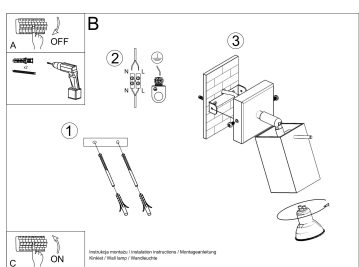

Referencia

LD2021043

Dimensiones del producto

80x160x80mm

Dimensiones del packaging

16x16x12cm

DETALLES

Las lámparas de la colección Mérida robarán los corazones de todos los entusiastas de estilo industrial. De hecho, es el estilo que será el lugar más adecuado para instalar uno (o varios) de ellos. Las lámparas de diseño Mérida enfatizarán el carácter crudo, fresco y decisivo de los interiores del estilo industrial. Hecho de acero de alta calidad, que garantiza su longevidad. Las lámparas han sido diseñadas

para ajustar el ángulo de inclinación del haz de luz.

Bombilla: GU10, 1x40W, 50Hz, 220V, IP20

Bombilla no incluida.

Dimensiones: 16/16/8 cm

Material: Acero

Color blanco

ESQUEMA DE INSTALACIÓN

GALERIA