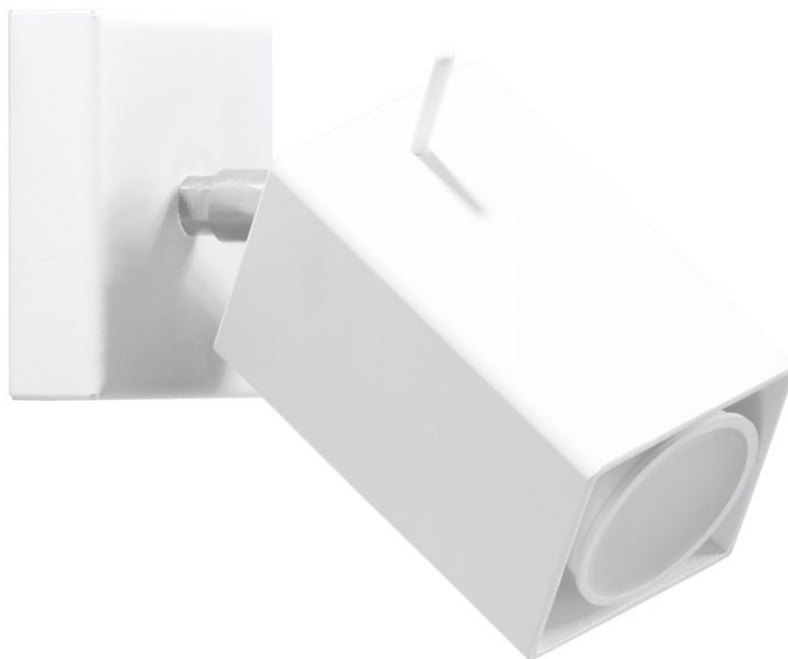

Aplique de pared MERIDA blanco, GU10

ESPECIFICACIONES

Puntos de Luz	1
Alimentación	AC220V
Casquillo	GU10
Otros	Housing
Color	blanco
Interior-exterior	Interior
Protección IP	IP20
Estilo	moderno
Estancia	salon

Referencia

LD2021043

Dimensiones del producto

80x160x80mm

Dimensiones del packaging

16x16x12cm

DETALLES

Las lámparas de la colección Mérida robarán los corazones de todos los entusiastas de estilo industrial. De hecho, es el estilo que será el lugar más adecuado para instalar uno (o varios) de ellos. Las lámparas de diseño Mérida enfatizarán el carácter crudo, fresco y decisivo de los interiores del estilo industrial. Hecho de acero de alta calidad, que garantiza su longevidad. Las lámparas han sido diseñadas

para ajustar el ángulo de inclinación del haz de luz.

Bombilla: GU10, 1x40W, 50Hz, 220V, IP20

Bombilla no incluida.

Dimensiones: 16/16/8 cm

Material: Acero

Color blanco

ESQUEMA DE INSTALACIÓN

GALERIA