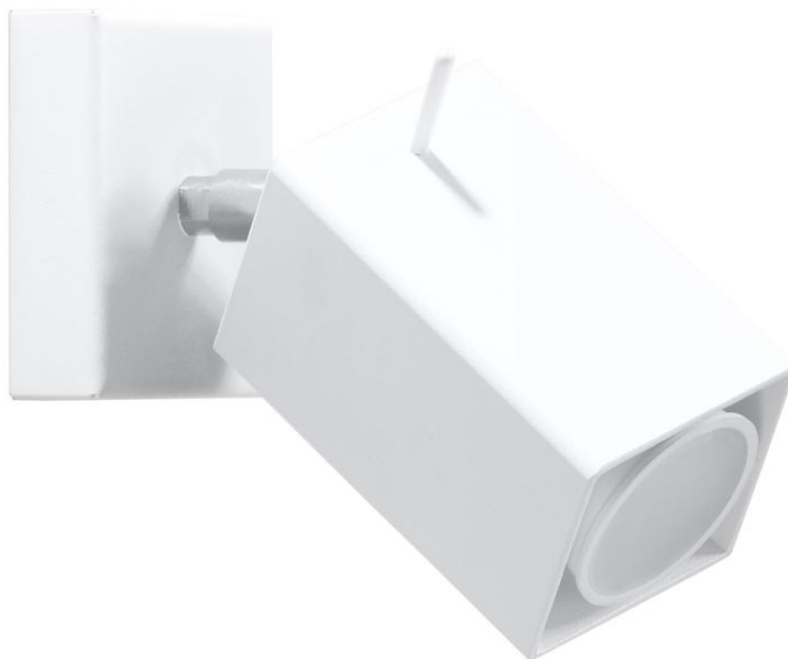

Aplique de pared MERIDA blanco, GU10

ESPECIFICACIONES

Puntos de Luz	1
Alimentación	AC220V
Casquillo	GU10
Otros	Housing
Color	blanco
Interior-externo	Interior
Protección IP	IP20
Estilo	moderno
Estancia	salon

Referencia

LD2021043

Dimensiones del producto

80x160x80mm

Dimensiones del packaging

16x16x12cm

DETALLES

Las lámparas de la colección Mérida robarán los corazones de todos los entusiastas de estilo industrial. De hecho, es el estilo que será el lugar más adecuado para instalar uno (o varios) de ellos. Las lámparas de diseño Mérida enfatizarán el carácter crudo, fresco y decisivo de los interiores del estilo industrial. Hecho de acero de alta calidad, que garantiza su longevidad. Las lámparas han sido diseñadas

para ajustar el ángulo de inclinación del haz de luz.

Bombilla: GU10, 1x40W, 50Hz, 220V, IP20

Bombilla no incluida.

Dimensiones: 16/16/8 cm

Material: Acero

Color blanco

ESQUEMA DE INSTALACIÓN

GALERIA