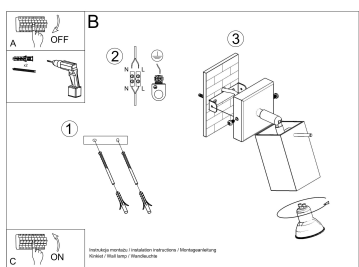

para ajustar el ángulo de inclinación del haz de luz.

Bombilla: GU10, 1x40W, 50Hz, 220V, IP20

Bombilla no incluida.

Dimensiones: 16/16/8 cm

Material: Acero

Color blanco

ESQUEMA DE INSTALACIÓN

GALERIA