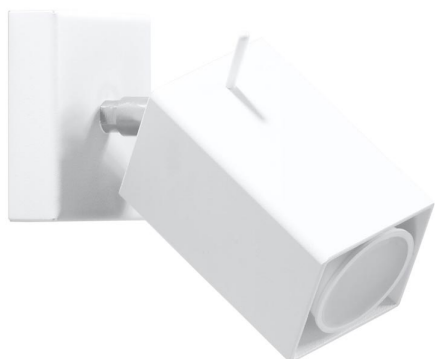

Aplique de pared MERIDA blanco, GU10

ESPECIFICACIONES

Puntos de Luz	1
Alimentación	AC220V
Casquillo	GU10
Otros	Housing
Color	blanco
Interior-externo	Interior
Protección IP	IP20
Estilo	moderno
Estancia	salon

Referencia

LD2021043

Dimensiones del producto

80x160x80mm

Dimensiones del packaging

16x16x12cm

DETALLES

Las lámparas de la colección Mérida robarán los corazones de todos los entusiastas de estilo industrial. De hecho, es el estilo que será el lugar más adecuado para instalar uno (o varios) de ellos. Las lámparas de diseño Mérida enfatizarán el carácter crudo, fresco y decisivo de los interiores del estilo industrial. Hecho de acero de alta calidad, que garantiza su longevidad. Las lámparas han sido diseñadas

para ajustar el ángulo de inclinación del haz de luz.

Bombilla: GU10, 1x40W, 50Hz, 220V, IP20

Bombilla no incluida.

Dimensiones: 16/16/8 cm

Material: Acero

Color blanco

ESQUEMA DE INSTALACIÓN

GALERIA