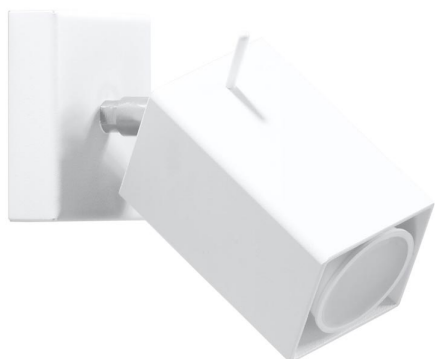

Aplique de pared MERIDA blanco, GU10

ESPECIFICACIONES

Puntos de Luz	1
Alimentación	AC220V
Casquillo	GU10
Otros	Housing
Color	blanco
Interior-exterior	Interior
Protección IP	IP20
Estilo	moderno
Estancia	salon

Referencia

LD2021043

Dimensiones del producto

80x160x80mm

Dimensiones del packaging

16x16x12cm

DETALLES

Las lámparas de la colección Mérida robarán los corazones de todos los entusiastas de estilo industrial. De hecho, es el estilo que será el lugar más adecuado para instalar uno (o varios) de ellos. Las lámparas de diseño Mérida enfatizarán el carácter crudo, fresco y decisivo de los interiores del estilo industrial. Hecho de acero de alta calidad, que garantiza su longevidad. Las lámparas han sido diseñadas

para ajustar el ángulo de inclinación del haz de luz.

Bombilla: GU10, 1x40W, 50Hz, 220V, IP20

Bombilla no incluida.

Dimensiones: 16/16/8 cm

Material: Acero

Color blanco

ESQUEMA DE INSTALACIÓN

GALERIA