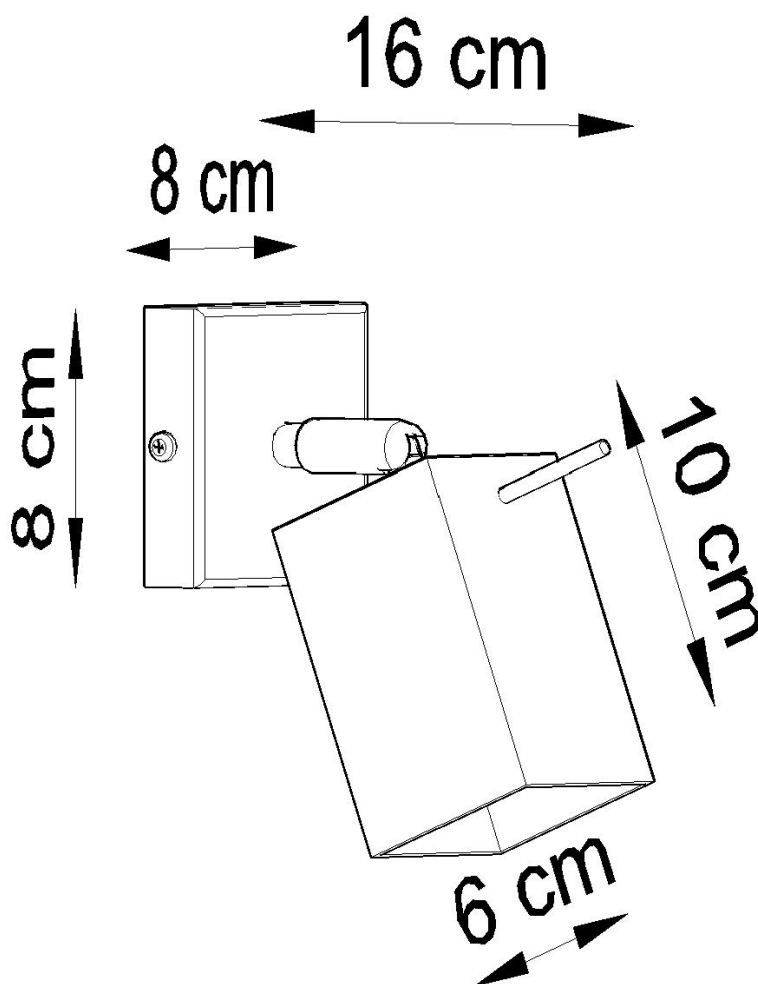

Aplique de pared MERIDA blanco, GU10

ESPECIFICACIONES

Puntos de Luz	1
Alimentación	AC220V
Casquillo	GU10
Otros	Housing
Color	blanco
Interior-externo	Interior
Protección IP	IP20
Estilo	moderno
Estancia	salon

Referencia

LD2021043

Dimensiones del producto

80x160x80mm

Dimensiones del packaging

16x16x12cm

DETALLES

Las lámparas de la colección Mérida robarán los corazones de todos los entusiastas de estilo industrial. De hecho, es el estilo que será el lugar más adecuado para instalar uno (o varios) de ellos. Las lámparas de diseño Mérida enfatizarán el carácter crudo, fresco y decisivo de los interiores del estilo industrial. Hecho de acero de alta calidad, que garantiza su longevidad. Las lámparas han sido diseñadas

para ajustar el ángulo de inclinación del haz de luz.

Bombilla: GU10, 1x40W, 50Hz, 220V, IP20

Bombilla no incluida.

Dimensiones: 16/16/8 cm

Material: Acero

Color blanco

ESQUEMA DE INSTALACIÓN

GALERIA