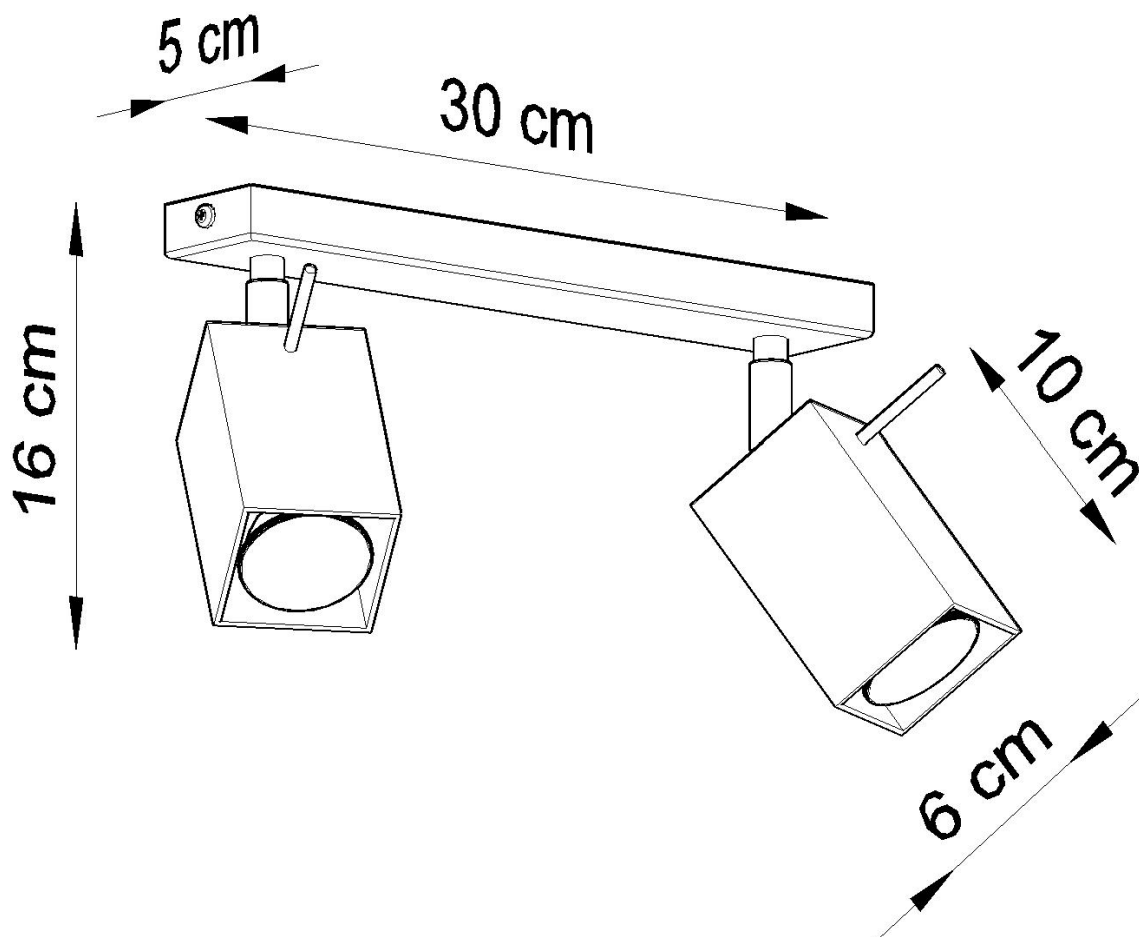

Aplique de techo MERIDA 2 blanco, GU10

ESPECIFICACIONES

Puntos de Luz	2
Alimentación	AC220V
Casquillo	GU10
Otros	Housing
Color	blanco
Interior-exterior	Interior
Protección IP	IP20
Estilo	moderno
Estancia	salon

Referencia

LD2021044

Dimensiones del producto

300x60x160mm

Dimensiones del packaging

17x10x10cm

DETALLES

Las lámparas de la colección Mérida robarán los corazones de todos los entusiastas de estilo industrial. De hecho, es el estilo que será el lugar más adecuado para instalar uno (o varios) de ellos. Las lámparas de diseño Mérida enfatizarán el carácter crudo, fresco y decisivo de los interiores del estilo industrial. Hecho de acero de alta calidad, que garantiza su longevidad. Las lámparas han sido diseñadas

para ajustar el ángulo de inclinación del haz de luz.

Bombilla: GU10, 2x40W, 50Hz, 220V, IP20

Bombilla no incluida.

Dimensiones: 30/6/16 cm.

Material: Acero

Color blanco

ESQUEMA DE INSTALACIÓN

GALERIA