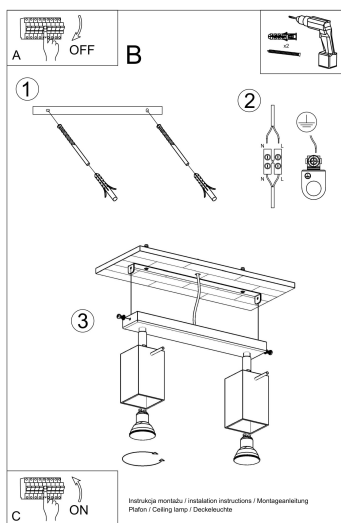

Ficha técnica

Aplique de techo MERIDA 2 blanco, GU10

LEDBOX®

AVISO

Datos sujetos a cambios sin aviso. Excepto errores y omisiones. Asegúrese de utilizar el archivo más reciente posible.