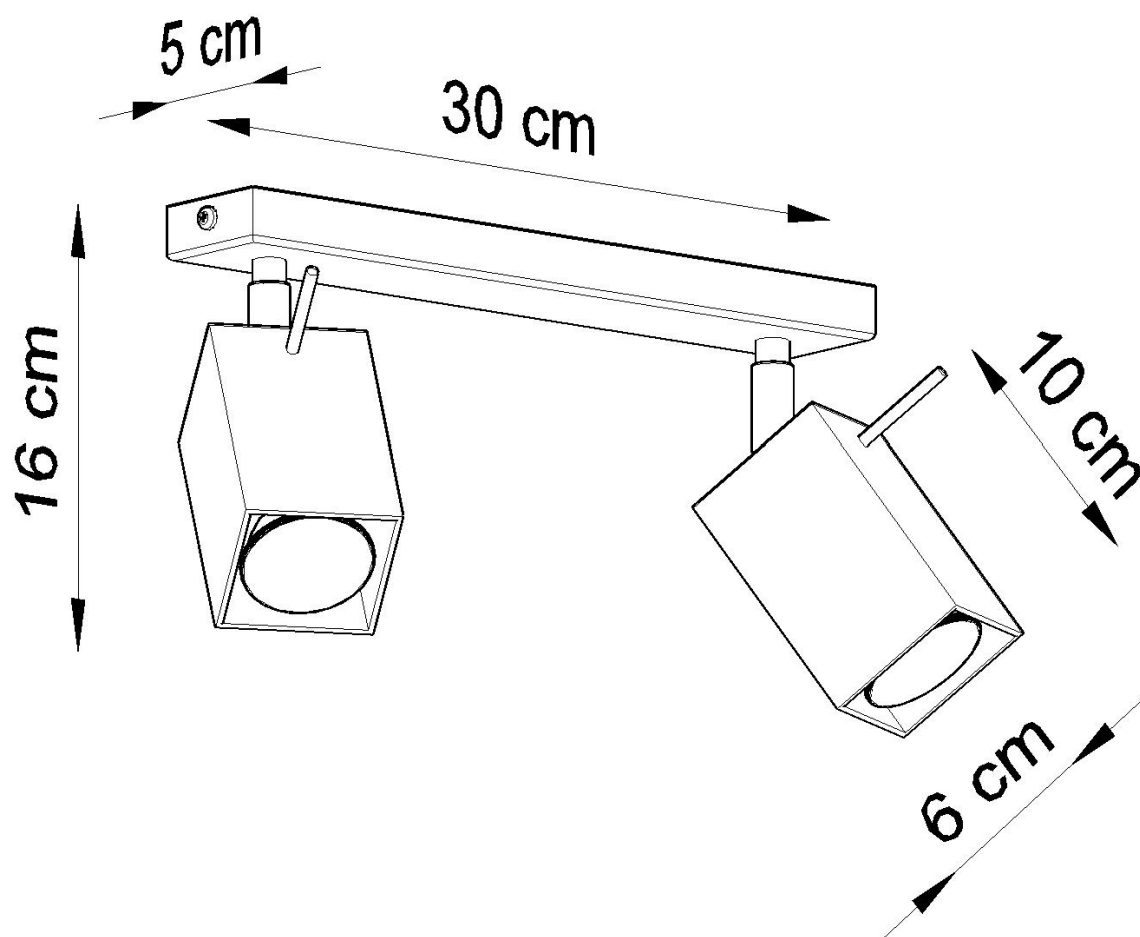

ESQUEMA DE INSTALACIÓN