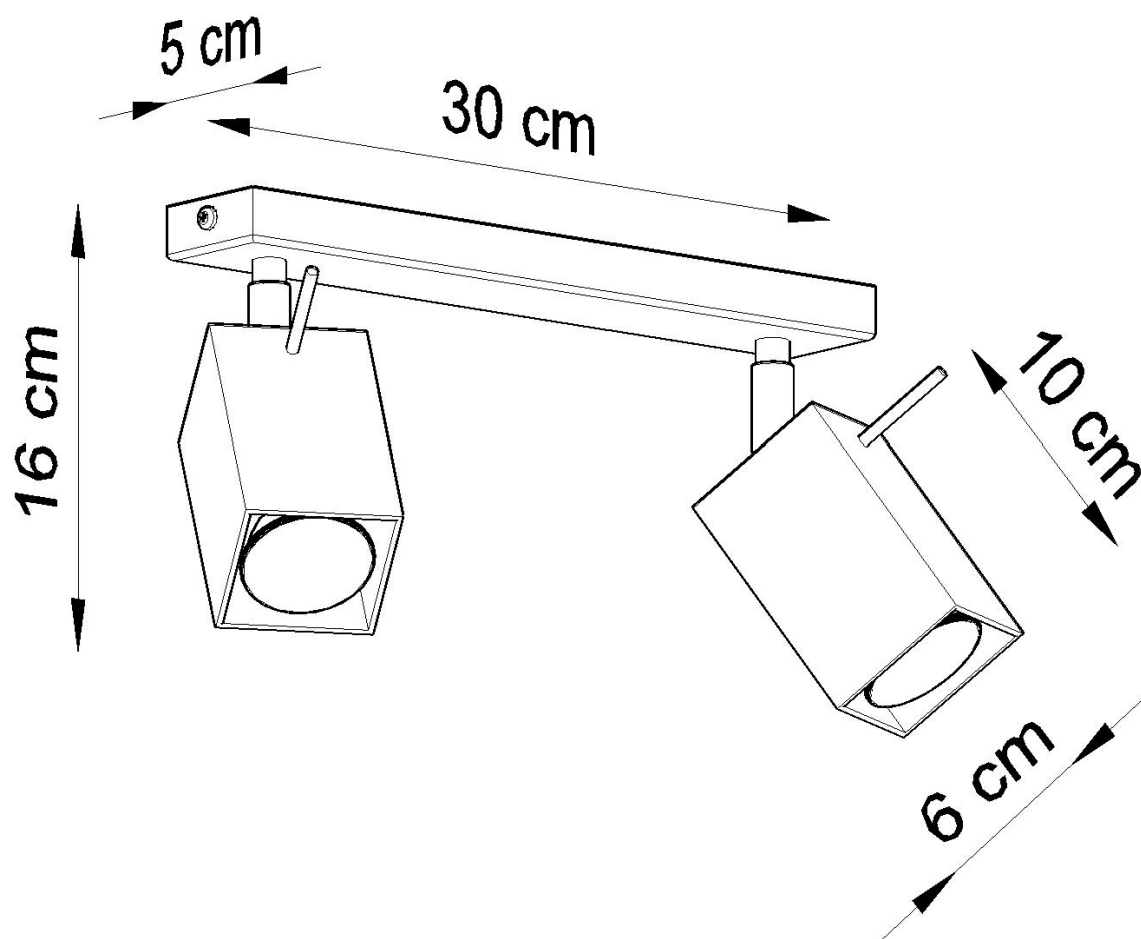

ESQUEMA DE INSTALACIÓN